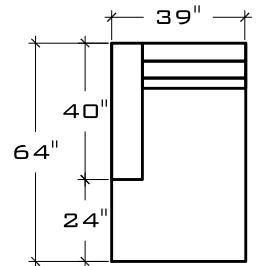

ALDO CONFIGURATIONS

SOFA PLUS

W: 110" D: 40"
H: 32"
S.D: 25" S.H: 18 "

SOFA PLUS B

W: 101" D: 40"
H: 32"
S.D: 25" S.H: 18 "

SOFA PLUS C

W: 91" D: 40"
H: 32"
S.D: 25" S.H: 18 "

SOFA

W: 91" D: 40"
H: 32"
S.D: 25" S.H: 18 "

SOFA B

W: 81" D: 40"
H: 32"
S.D: 25" S.H: 18 "

SOFA C

W: 72" D: 40"
H: 32"
S.D: 25" S.H: 18 "

APT. SOFA

W: 78" D: 40"
H: 32"
S.D: 25" S.H: 18 "

APT. SOFA B

W: 70" D: 40"
H: 32"
S.D: 25" S.H: 18 "

APT. SOFA C

W: 60" D: 40"
H: 32"
S.D: 25" S.H: 18 "

CORNER

W: 40" D: 40"
H: 32"
S.D: 25" S.H: 18 "

CHAIR 9" ARM

W: 52" D: 40"
H: 32"
S.D: 25" S.H: 18 "

CHAISE GRAND

W: 46" D: 64"
H: 32"
S.D: 54" S.H: 18 "

CHAISE

W: 39" D: 64"
H: 32"
S.D: 54" S.H: 18 "