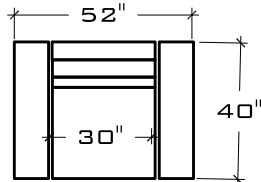

ALDO CONFIGURATIONS

SOFA PLUS

W: 110" D: 40"
H: 32"
S.D: 25" S.H: 18 "

SOFA PLUS B

W: 101" D: 40"
H: 32"
S.D: 25" S.H: 18 "

SOFA PLUS C

W: 91" D: 40"
H: 32"
S.D: 25" S.H: 18 "

SOFA

W: 91" D: 40"
H: 32"
S.D: 25" S.H: 18 "

SOFA B

W: 81" D: 40"
H: 32"
S.D: 25" S.H: 18 "

SOFA C

W: 72" D: 40"
H: 32"
S.D: 25" S.H: 18 "

APT. SOFA

W: 78" D: 40"
H: 32"
S.D: 25" S.H: 18 "

APT. SOFA B

W: 70" D: 40"
H: 32"
S.D: 25" S.H: 18 "

APT. SOFA C

W: 60" D: 40"
H: 32"
S.D: 25" S.H: 18 "

CORNER

W: 40" D: 40"
H: 32"
S.D: 25" S.H: 18 "

CHAIR 9" ARM

W: 52" D: 40"
H: 32"
S.D: 25" S.H: 18 "

CHAISE GRAND

W: 46" D: 64"
H: 32"
S.D: 54" S.H: 18 "

CHAISE

W: 39" D: 64"
H: 32"
S.D: 54" S.H: 18 "