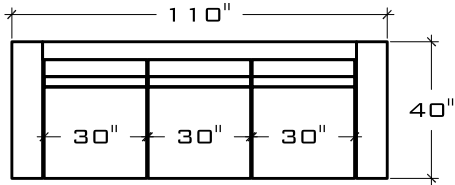

ALDO CONFIGURATIONS

SOFA PLUS

W: 110" D: 40"
H: 32"
S.D: 25" S.H: 18 "

SOFA PLUS B

W: 101" D: 40"
H: 32"
S.D: 25" S.H: 18 "

SOFA PLUS C

W: 91" D: 40"
H: 32"
S.D: 25" S.H: 18 "

SOFA

W: 91" D: 40"
H: 32"
S.D: 25" S.H: 18 "

SOFA B

W: 81" D: 40"
H: 32"
S.D: 25" S.H: 18 "

SOFA C

W: 72" D: 40"
H: 32"
S.D: 25" S.H: 18 "

APT. SOFA

W: 78" D: 40"
H: 32"
S.D: 25" S.H: 18 "

APT. SOFA B

W: 70" D: 40"
H: 32"
S.D: 25" S.H: 18 "

APT. SOFA C

W: 60" D: 40"
H: 32"
S.D: 25" S.H: 18 "

CORNER

W: 40" D: 40"
H: 32"
S.D: 25" S.H: 18 "

CHAIR 9" ARM

W: 52" D: 40"
H: 32"
S.D: 25" S.H: 18 "

CHAISE GRAND

W: 46" D: 64"
H: 32"
S.D: 54" S.H: 18 "

CHAISE

W: 39" D: 64"
H: 32"
S.D: 54" S.H: 18 "