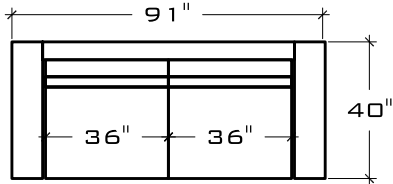

ALDO CONFIGURATIONS

SOFA PLUS

W: 110" D: 40"
H: 32"
S.D: 25" S.H: 18 "

SOFA PLUS B

W: 101" D: 40"
H: 32"
S.D: 25" S.H: 18 "

SOFA PLUS C

W: 91" D: 40"
H: 32"
S.D: 25" S.H: 18 "

SOFA

W: 91" D: 40"
H: 32"
S.D: 25" S.H: 18 "

SOFA B

W: 81" D: 40"
H: 32"
S.D: 25" S.H: 18 "

SOFA C

W: 72" D: 40"
H: 32"
S.D: 25" S.H: 18 "

APT. SOFA

W: 78" D: 40"
H: 32"
S.D: 25" S.H: 18 "

APT. SOFA B

W: 70" D: 40"
H: 32"
S.D: 25" S.H: 18 "

APT. SOFA C

W: 60" D: 40"
H: 32"
S.D: 25" S.H: 18 "

CORNER

W: 40" D: 40"
H: 32"
S.D: 25" S.H: 18 "

CHAIR 9" ARM

W: 52" D: 40"
H: 32"
S.D: 25" S.H: 18 "

CHAISE GRAND

W: 46" D: 64"
H: 32"
S.D: 54" S.H: 18 "

CHAISE

W: 39" D: 64"
H: 32"
S.D: 54" S.H: 18 "