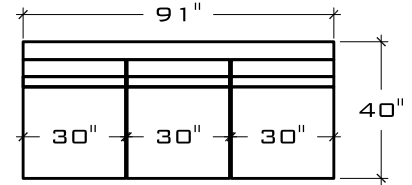

ALDO CONFIGURATIONS

SOFA PLUS

W: 110" D: 40"
H: 32"
S.D: 25" S.H: 18 "

SOFA PLUS B

W: 101" D: 40"
H: 32"
S.D: 25" S.H: 18 "

SOFA PLUS C

W: 91" D: 40"
H: 32"
S.D: 25" S.H: 18 "

SOFA

W: 91" D: 40"
H: 32"
S.D: 25" S.H: 18 "

SOFA B

W: 81" D: 40"
H: 32"
S.D: 25" S.H: 18 "

SOFA C

W: 72" D: 40"
H: 32"
S.D: 25" S.H: 18 "

APT. SOFA

W: 78" D: 40"
H: 32"
S.D: 25" S.H: 18 "

APT. SOFA B

W: 70" D: 40"
H: 32"
S.D: 25" S.H: 18 "

APT. SOFA C

W: 60" D: 40"
H: 32"
S.D: 25" S.H: 18 "

CORNER

W: 40" D: 40"
H: 32"
S.D: 25" S.H: 18 "

CHAIR 9" ARM

W: 52" D: 40"
H: 32"
S.D: 25" S.H: 18 "

CHAISE GRAND

W: 46" D: 64"
H: 32"
S.D: 54" S.H: 18 "

CHAISE

W: 39" D: 64"
H: 32"
S.D: 54" S.H: 18 "