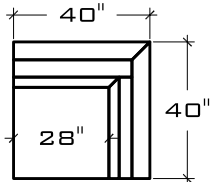

ALDO CONFIGURATIONS

SOFA PLUS

W: 110" D: 40"
H: 32"
S.D: 25" S.H: 18 "

SOFA PLUS B

W: 101" D: 40"
H: 32"
S.D: 25" S.H: 18 "

SOFA PLUS C

W: 91" D: 40"
H: 32"
S.D: 25" S.H: 18 "

SOFA

W: 91" D: 40"
H: 32"
S.D: 25" S.H: 18 "

SOFA B

W: 81" D: 40"
H: 32"
S.D: 25" S.H: 18 "

SOFA C

W: 72" D: 40"
H: 32"
S.D: 25" S.H: 18 "

APT. SOFA

W: 78" D: 40"
H: 32"
S.D: 25" S.H: 18 "

APT. SOFA B

W: 70" D: 40"
H: 32"
S.D: 25" S.H: 18 "

APT. SOFA C

W: 60" D: 40"
H: 32"
S.D: 25" S.H: 18 "

CORNER

W: 40" D: 40"
H: 32"
S.D: 25" S.H: 18 "

CHAIR 9" ARM

W: 52" D: 40"
H: 32"
S.D: 25" S.H: 18 "

CHAISE GRAND

W: 46" D: 64"
H: 32"
S.D: 54" S.H: 18 "

CHAISE

W: 39" D: 64"
H: 32"
S.D: 54" S.H: 18 "