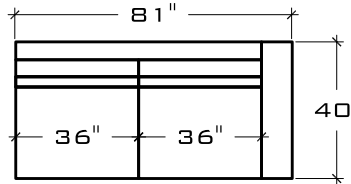

ALDO CONFIGURATIONS

SOFA PLUS

W: 110" D: 40"
H: 32"
S.D: 25" S.H: 18 "

SOFA PLUS B

W: 101" D: 40"
H: 32"
S.D: 25" S.H: 18 "

SOFA PLUS C

W: 91" D: 40"
H: 32"
S.D: 25" S.H: 18 "

SOFA

W: 91" D: 40"
H: 32"
S.D: 25" S.H: 18 "

SOFA B

W: 81" D: 40"
H: 32"
S.D: 25" S.H: 18 "

SOFA C

W: 72" D: 40"
H: 32"
S.D: 25" S.H: 18 "

APT. SOFA

W: 78" D: 40"
H: 32"
S.D: 25" S.H: 18 "

APT. SOFA B

W: 70" D: 40"
H: 32"
S.D: 25" S.H: 18 "

APT. SOFA C

W: 60" D: 40"
H: 32"
S.D: 25" S.H: 18 "

CORNER

W: 40" D: 40"
H: 32"
S.D: 25" S.H: 18 "

CHAIR 9" ARM

W: 52" D: 40"
H: 32"
S.D: 25" S.H: 18 "

CHAISE GRAND

W: 46" D: 64"
H: 32"
S.D: 54" S.H: 18 "

CHAISE

W: 39" D: 64"
H: 32"
S.D: 54" S.H: 18 "