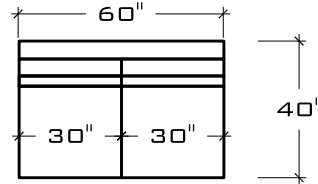

ALDO CONFIGURATIONS

SOFA PLUS

W: 110" D: 40"
H: 32"
S.D: 25" S.H: 18 "

SOFA PLUS B

W: 101" D: 40"
H: 32"
S.D: 25" S.H: 18 "

SOFA PLUS C

W: 91" D: 40"
H: 32"
S.D: 25" S.H: 18 "

SOFA

W: 91" D: 40"
H: 32"
S.D: 25" S.H: 18 "

SOFA B

W: 81" D: 40"
H: 32"
S.D: 25" S.H: 18 "

SOFA C

W: 72" D: 40"
H: 32"
S.D: 25" S.H: 18 "

APT. SOFA

W: 78" D: 40"
H: 32"
S.D: 25" S.H: 18 "

APT. SOFA B

W: 70" D: 40"
H: 32"
S.D: 25" S.H: 18 "

APT. SOFA C

W: 60" D: 40"
H: 32"
S.D: 25" S.H: 18 "

CORNER

W: 40" D: 40"
H: 32"
S.D: 25" S.H: 18 "

CHAIR 9" ARM

W: 52" D: 40"
H: 32"
S.D: 25" S.H: 18 "

CHAISE GRAND

W: 46" D: 64"
H: 32"
S.D: 54" S.H: 18 "

CHAISE

W: 39" D: 64"
H: 32"
S.D: 54" S.H: 18 "