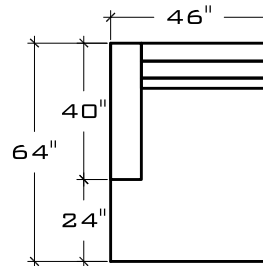

ALDO CONFIGURATIONS

SOFA PLUS

W: 110" D: 40"
H: 32"
S.D: 25" S.H: 18 "

SOFA PLUS B

W: 101" D: 40"
H: 32"
S.D: 25" S.H: 18 "

SOFA PLUS C

W: 91" D: 40"
H: 32"
S.D: 25" S.H: 18 "

SOFA

W: 91" D: 40"
H: 32"
S.D: 25" S.H: 18 "

SOFA B

W: 81" D: 40"
H: 32"
S.D: 25" S.H: 18 "

SOFA C

W: 72" D: 40"
H: 32"
S.D: 25" S.H: 18 "

APT. SOFA

W: 78" D: 40"
H: 32"
S.D: 25" S.H: 18 "

APT. SOFA B

W: 70" D: 40"
H: 32"
S.D: 25" S.H: 18 "

APT. SOFA C

W: 60" D: 40"
H: 32"
S.D: 25" S.H: 18 "

CORNER

W: 40" D: 40"
H: 32"
S.D: 25" S.H: 18 "

CHAIR 9" ARM

W: 52" D: 40"
H: 32"
S.D: 25" S.H: 18 "

CHAISE GRAND

W: 46" D: 64"
H: 32"
S.D: 54" S.H: 18 "

CHAISE

W: 39" D: 64"
H: 32"
S.D: 54" S.H: 18 "