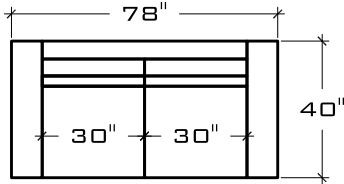

ALDO CONFIGURATIONS

SOFA PLUS

W: 110" D: 40"
H: 32"
S.D: 25" S.H: 18 "

SOFA PLUS B

W: 101" D: 40"
H: 32"
S.D: 25" S.H: 18 "

SOFA PLUS C

W: 91" D: 40"
H: 32"
S.D: 25" S.H: 18 "

SOFA

W: 91" D: 40"
H: 32"
S.D: 25" S.H: 18 "

SOFA B

W: 81" D: 40"
H: 32"
S.D: 25" S.H: 18 "

SOFA C

W: 72" D: 40"
H: 32"
S.D: 25" S.H: 18 "

APT. SOFA

W: 78" D: 40"
H: 32"
S.D: 25" S.H: 18 "

APT. SOFA B

W: 70" D: 40"
H: 32"
S.D: 25" S.H: 18 "

APT. SOFA C

W: 60" D: 40"
H: 32"
S.D: 25" S.H: 18 "

CORNER

W: 40" D: 40"
H: 32"
S.D: 25" S.H: 18 "

CHAIR 9" ARM

W: 52" D: 40"
H: 32"
S.D: 25" S.H: 18 "

CHAISE GRAND

W: 46" D: 64"
H: 32"
S.D: 54" S.H: 18 "

CHAISE

W: 39" D: 64"
H: 32"
S.D: 54" S.H: 18 "