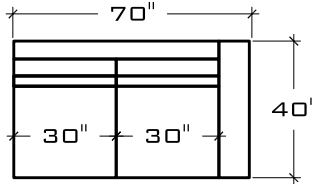

ALDO CONFIGURATIONS

SOFA PLUS

W: 110" D: 40"
H: 32"
S.D: 25" S.H: 18 "

SOFA PLUS B

W: 101" D: 40"
H: 32"
S.D: 25" S.H: 18 "

SOFA PLUS C

W: 91" D: 40"
H: 32"
S.D: 25" S.H: 18 "

SOFA

W: 91" D: 40"
H: 32"
S.D: 25" S.H: 18 "

SOFA B

W: 81" D: 40"
H: 32"
S.D: 25" S.H: 18 "

SOFA C

W: 72" D: 40"
H: 32"
S.D: 25" S.H: 18 "

APT. SOFA

W: 78" D: 40"
H: 32"
S.D: 25" S.H: 18 "

APT. SOFA B

W: 70" D: 40"
H: 32"
S.D: 25" S.H: 18 "

APT. SOFA C

W: 60" D: 40"
H: 32"
S.D: 25" S.H: 18 "

CORNER

W: 40" D: 40"
H: 32"
S.D: 25" S.H: 18 "

CHAIR 9" ARM

W: 52" D: 40"
H: 32"
S.D: 25" S.H: 18 "

CHAISE GRAND

W: 46" D: 64"
H: 32"
S.D: 54" S.H: 18 "

CHAISE

W: 39" D: 64"
H: 32"
S.D: 54" S.H: 18 "