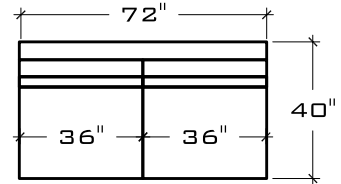

ALDO CONFIGURATIONS

SOFA PLUS

W: 110" D: 40"
H: 32"
S.D: 25" S.H: 18 "

SOFA PLUS B

W: 101" D: 40"
H: 32"
S.D: 25" S.H: 18 "

SOFA PLUS C

W: 91" D: 40"
H: 32"
S.D: 25" S.H: 18 "

SOFA

W: 91" D: 40"
H: 32"
S.D: 25" S.H: 18 "

SOFA B

W: 81" D: 40"
H: 32"
S.D: 25" S.H: 18 "

SOFA C

W: 72" D: 40"
H: 32"
S.D: 25" S.H: 18 "

APT. SOFA

W: 78" D: 40"
H: 32"
S.D: 25" S.H: 18 "

APT. SOFA B

W: 70" D: 40"
H: 32"
S.D: 25" S.H: 18 "

APT. SOFA C

W: 60" D: 40"
H: 32"
S.D: 25" S.H: 18 "

CORNER

W: 40" D: 40"
H: 32"
S.D: 25" S.H: 18 "

CHAIR 9" ARM

W: 52" D: 40"
H: 32"
S.D: 25" S.H: 18 "

CHAISE GRAND

W: 46" D: 64"
H: 32"
S.D: 54" S.H: 18 "

CHAISE

W: 39" D: 64"
H: 32"
S.D: 54" S.H: 18 "