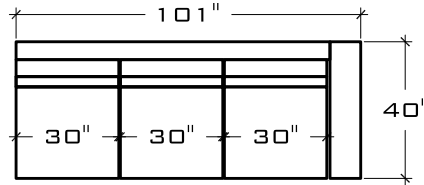

ALDO CONFIGURATIONS

SOFA PLUS

W: 110" D: 40"
H: 32"
S.D: 25" S.H: 18 "

SOFA PLUS B

W: 101" D: 40"
H: 32"
S.D: 25" S.H: 18 "

SOFA PLUS C

W: 91" D: 40"
H: 32"
S.D: 25" S.H: 18 "

SOFA

W: 91" D: 40"
H: 32"
S.D: 25" S.H: 18 "

SOFA B

W: 81" D: 40"
H: 32"
S.D: 25" S.H: 18 "

SOFA C

W: 72" D: 40"
H: 32"
S.D: 25" S.H: 18 "

APT. SOFA

W: 78" D: 40"
H: 32"
S.D: 25" S.H: 18 "

APT. SOFA B

W: 70" D: 40"
H: 32"
S.D: 25" S.H: 18 "

APT. SOFA C

W: 60" D: 40"
H: 32"
S.D: 25" S.H: 18 "

CORNER

W: 40" D: 40"
H: 32"
S.D: 25" S.H: 18 "

CHAIR 9" ARM

W: 52" D: 40"
H: 32"
S.D: 25" S.H: 18 "

CHAISE GRAND

W: 46" D: 64"
H: 32"
S.D: 54" S.H: 18 "

CHAISE

W: 39" D: 64"
H: 32"
S.D: 54" S.H: 18 "