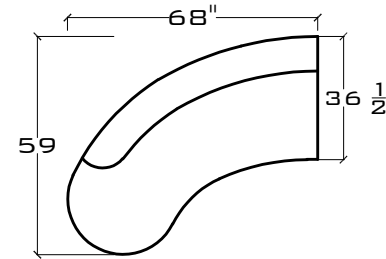

# EMPIRE CONFIGURATIONS

CHAIR & HALF B

W: 46.5" D: 36.5"  
H: 32"  
S.D: 23" S.H: 18"

CHAIR & HALF C

W: 30" D: 36.5"  
H: 32"  
S.D: 23" S.H: 18"

APARTMENT B

W: 62" D: 36.5"  
H: 32"  
S.D: 23" S.H: 18"

CHAISE G

W: 68" D: 59"  
H: 32"  
S.D: 23" S.H: 18"

CORNER PIE

W: 51" D: 36.5"  
H: 32"  
S.D: 23" S.H: 18"

SOFA

W: 94" D: 36.5"  
H: 32"  
S.D: 23" S.H: 18"

SOFA PLUS

W: 108" D: 36.5"  
H: 32"  
S.D: 23" S.H: 18"

OTTOMAN

W: 65 1/8" D: 34.5"  
H:  
S.D: S.H: 18"

SIDE VIEW DIMENSION