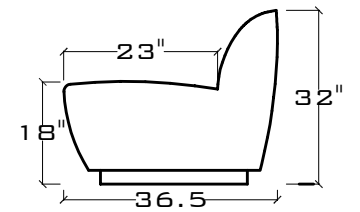

# EMPIRE CONFIGURATIONS

CHAIR & HALF B

W: 46.5" D: 36.5"  
H: 32"  
S.D: 23" S.H: 18"

CHAIR & HALF C

W: 30" D: 36.5"  
H: 32"  
S.D: 23" S.H: 18"

APARTMENT B

W: 62" D: 36.5"  
H: 32"  
S.D: 23" S.H: 18"

CHAISE G

W: 68" D: 59"  
H: 32"  
S.D: 23" S.H: 18"

CORNER PIE

W: 51" D: 36.5"  
H: 32"  
S.D: 23" S.H: 18"

SOFA

W: 94" D: 36.5"  
H: 32"  
S.D: 23" S.H: 18"

SOFA PLUS

W: 108" D: 36.5"  
H: 32"  
S.D: 23" S.H: 18"

OTTOMAN

W: 65 1/8" D: 34.5"  
H:  
S.D: S.H: 18"

SIDE VIEW DIMENSION