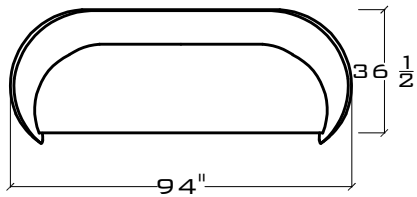

# EMPIRE CONFIGURATIONS

CHAIR & HALF B

W: 46.5" D: 36.5"  
H: 32"  
S.D: 23" S.H: 18"

CHAIR & HALF C

W: 30" D: 36.5"  
H: 32"  
S.D: 23" S.H: 18"

APARTMENT B

W: 62" D: 36.5"  
H: 32"  
S.D: 23" S.H: 18"

CHAISE G

W: 68" D: 59"  
H: 32"  
S.D: 23" S.H: 18"

CORNER PIE

W: 51" D: 36.5"  
H: 32"  
S.D: 23" S.H: 18"

SOFA

W: 94" D: 36.5"  
H: 32"  
S.D: 23" S.H: 18"

SOFA PLUS

W: 108" D: 36.5"  
H: 32"  
S.D: 23" S.H: 18"

OTTOMAN

W: 65 1/8" D: 34.5"  
H:  
S.D: S.H: 18"

SIDE VIEW DIMENSION