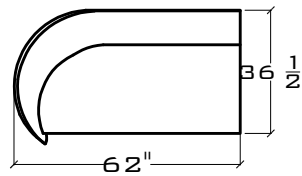

# EMPIRE CONFIGURATIONS

CHAIR & HALF B

W: 46.5" D: 36.5"  
H: 32"  
S.D: 23" S.H: 18"

CHAIR & HALF C

W: 30" D: 36.5"  
H: 32"  
S.D: 23" S.H: 18"

APARTMENT B

W: 62" D: 36.5"  
H: 32"  
S.D: 23" S.H: 18"

CHAISE G

W: 68" D: 59"  
H: 32"  
S.D: 23" S.H: 18"

CORNER PIE

W: 51" D: 36.5"  
H: 32"  
S.D: 23" S.H: 18"

SOFA

W: 94" D: 36.5"  
H: 32"  
S.D: 23" S.H: 18"

SOFA PLUS

W: 108" D: 36.5"  
H: 32"  
S.D: 23" S.H: 18"

OTTOMAN

W: 65 1/8" D: 34.5"  
H:  
S.D: S.H: 18"

SIDE VIEW DIMENSION