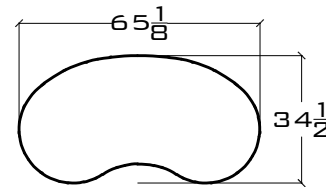

# EMPIRE CONFIGURATIONS

CHAIR & HALF B

W: 46.5" D: 36.5"  
H: 32"  
S.D: 23" S.H: 18"

CHAIR & HALF C

W: 30" D: 36.5"  
H: 32"  
S.D: 23" S.H: 18"

APARTMENT B

W: 62" D: 36.5"  
H: 32"  
S.D: 23" S.H: 18"

CHAISE G

W: 68" D: 59"  
H: 32"  
S.D: 23" S.H: 18"

CORNER PIE

W: 51" D: 36.5"  
H: 32"  
S.D: 23" S.H: 18"

SOFA

W: 94" D: 36.5"  
H: 32"  
S.D: 23" S.H: 18"

SOFA PLUS

W: 108" D: 36.5"  
H: 32"  
S.D: 23" S.H: 18"

OTTOMAN

W: 65 1/8" D: 34.5"  
H:  
S.D: S.H: 18"

SIDE VIEW DIMENSION