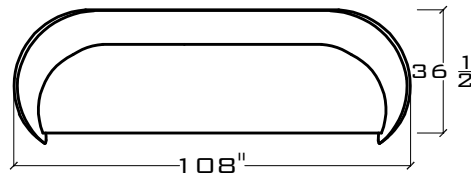

# EMPIRE CONFIGURATIONS

CHAIR & HALF B

W: 46.5" D: 36.5"  
H: 32"  
S.D: 23" S.H: 18"

CHAIR & HALF C

W: 30" D: 36.5"  
H: 32"  
S.D: 23" S.H: 18"

APARTMENT B

W: 62" D: 36.5"  
H: 32"  
S.D: 23" S.H: 18"

CHAISE G

W: 68" D: 59"  
H: 32"  
S.D: 23" S.H: 18"

CORNER PIE

W: 51" D: 36.5"  
H: 32"  
S.D: 23" S.H: 18"

SOFA

W: 94" D: 36.5"  
H: 32"  
S.D: 23" S.H: 18"

SOFA PLUS

W: 108" D: 36.5"  
H: 32"  
S.D: 23" S.H: 18"

OTTOMAN

W: 65 1/8" D: 34.5"  
H:  
S.D: S.H: 18"

SIDE VIEW DIMENSION