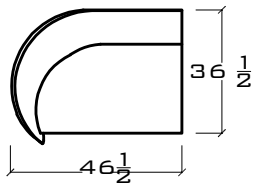

# EMPIRE CONFIGURATIONS

CHAIR & HALF B

W: 46.5" D: 36.5"  
H: 32"  
S.D: 23" S.H: 18"

CHAIR & HALF C

W: 30" D: 36.5"  
H: 32"  
S.D: 23" S.H: 18"

APARTMENT B

W: 62" D: 36.5"  
H: 32"  
S.D: 23" S.H: 18"

CHAISE G

W: 68" D: 59"  
H: 32"  
S.D: 23" S.H: 18"

CORNER PIE

W: 51" D: 36.5"  
H: 32"  
S.D: 23" S.H: 18"

SOFA

W: 94" D: 36.5"  
H: 32"  
S.D: 23" S.H: 18"

SOFA PLUS

W: 108" D: 36.5"  
H: 32"  
S.D: 23" S.H: 18"

OTTOMAN

W: 65 1/8" D: 34.5"  
H:  
S.D: S.H: 18"

SIDE VIEW DIMENSION