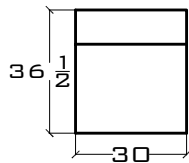

# EMPIRE CONFIGURATIONS

CHAIR & HALF B

W: 46.5" D: 36.5"  
H: 32"  
S.D: 23" S.H: 18"

CHAIR & HALF C

W: 30" D: 36.5"  
H: 32"  
S.D: 23" S.H: 18"

APARTMENT B

W: 62" D: 36.5"  
H: 32"  
S.D: 23" S.H: 18"

CHAISE G

W: 68" D: 59"  
H: 32"  
S.D: 23" S.H: 18"

CORNER PIE

W: 51" D: 36.5"  
H: 32"  
S.D: 23" S.H: 18"

SOFA

W: 94" D: 36.5"  
H: 32"  
S.D: 23" S.H: 18"

SOFA PLUS

W: 108" D: 36.5"  
H: 32"  
S.D: 23" S.H: 18"

OTTOMAN

W: 65 1/8" D: 34.5"  
H:  
S.D: S.H: 18"

SIDE VIEW DIMENSION