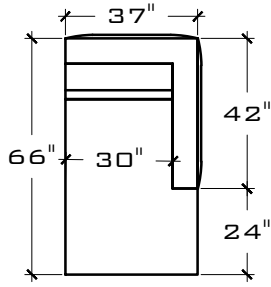

CHAIR & HALF SEAT 36"

W: 38" D: 42"
H: 34"
S.D: 25" S.H: 18 "

APT. SOFA

W: 74" D: 42"
H: 34"
S.D: 25" S.H: 18 "

APT. SOFA B RHF

W: 74" D: 42"
H: 34"
S.D: 25" S.H: 18 "

APT. SOFA C

W: 60" D: 42"
H: 34"
S.D: 25" S.H: 18 "

APT. SOFA D RHF

W: 79" D: 42"
H: 34"
S.D: 25" S.H: 18 "

APT. SOFA D ARMLESS RHF

W: 72" D: 42"
H: 34"
S.D: 25" S.H: 18 "

LOUNGE

W: 31" D: 66"

LOUNGE GRAND

W: 37" D: 66"

LOUNGER

W: 90" D: 42"
H: 34"
S.D: 25" S.H: 18 "

LOUNGER GRAND

W: 96" D: 42"
H: 34"
S.D: 25" S.H: 18 "

CORNER

W: 42" D: 42"
H: 34"
S.D: 25" S.H: 18 "

OTTOMAN

W: 26" D: 24"
H: 17
S.D: N/A S.H: N/A

TABLE

W: 26" D: 26"
H: 17
S.D: N/A S.H: N/A