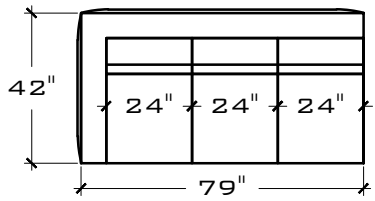

WYNN

SOFA PLUS

W: 104" D: 42"
H: 34"
S.D: 25" S.H: 18 "

SOFA PLUS B RHF

W: 97" D: 42"
H: 34"
S.D: 25" S.H: 18 "

SOFA PLUS C

W: 90" D: 42"
H: 34"
S.D: 25" S.H: 18 "

SOFA PLUS D

W: 109" D: 42"
H: 34"
S.D: 25" S.H: 18 "

SOFA PLUS D ARMLESS RHF

W: 102" D: 42"
H: 34"
S.D: 25" S.H: 18 "

SOFA

W: 86" D: 42"
H: 34"
S.D: 25" S.H: 18 "

SOFA B RHF

W: 79" D: 42"
H: 34"
S.D: 25" S.H: 18 "

SOFA D

W: 97" D: 42"
H: 34"
S.D: 25" S.H: 18 "

SOFA D ARMLESS RHF

W: 97" D: 42"
H: 34"
S.D: 25" S.H: 18 "

SOFA D ARMLESS 36" SEAT

W: 72" D: 42"
H: 34"
S.D: 25" S.H: 18 "

CORNER PIE

W: 53" D: 53"
H: 34"
S.D: 25" S.H: 18 "

TABLE

W: 26" D: 26"
H: 17
S.D: N/A S.H: N/A