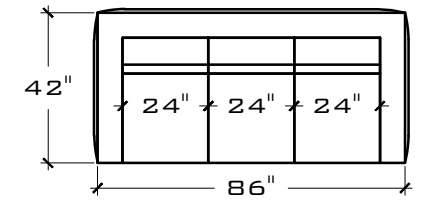

WYNN

SOFA PLUS

W: 104" D: 42"
H: 34"
S.D: 25" S.H: 18 "

SOFA PLUS B RHF

W: 97" D: 42"
H: 34"
S.D: 25" S.H: 18 "

SOFA PLUS C

W: 90" D: 42"
H: 34"
S.D: 25" S.H: 18 "

SOFA PLUS D

W: 109" D: 42"
H: 34"
S.D: 25" S.H: 18 "

SOFA PLUS D ARMLESS RHF

W: 102" D: 42"
H: 34"
S.D: 25" S.H: 18 "

SOFA

W: 86" D: 42"
H: 34"
S.D: 25" S.H: 18 "

SOFA B RHF

W: 79" D: 42"
H: 34"
S.D: 25" S.H: 18 "

SOFA D

LOVESEAT

W: 62" D: 42"
H: 34"
S.D: 25" S.H: 18 "

LOVESEAT B RHF

W: 55" D: 42"
H: 34"
S.D: 25" S.H: 18 "

CHAIR

W: 38" D: 42"
H: 34"
S.D: 25" S.H: 18 "

CHAIR & HALF

W: 38" D: 42"
H: 34"
S.D: 25" S.H: 18 "

TABLE

W: 26" D: 26"
H: 17
S.D: N/A S.H: N/A