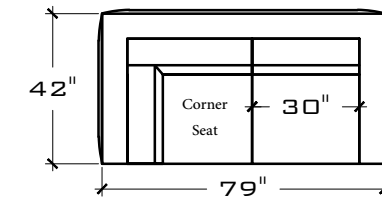

LOVESEAT

W: 62" D: 42"
H: 34"
S.D: 25" S.H: 18 "

LOVESEAT B RHF

W: 55" D: 42"
H: 34"
S.D: 25" S.H: 18 "

CHAIR

W: 38" D: 42"
H: 34"
S.D: 25" S.H: 18 "

CHAIR & HALF

W: 38" D: 42"
H: 34"
S.D: 25" S.H: 18 "

CHAIR & HALF SEAT 36"

W: 38" D: 42"
H: 34"
S.D: 25" S.H: 18 "

APT. SOFA

W: 74" D: 42"
H: 34"
S.D: 25" S.H: 18 "

APT. SOFA B RHF

W: 74" D: 42"
H: 34"
S.D: 25" S.H: 18 "

APT. SOFA C

W: 60" D: 42"
H: 34"
S.D: 25" S.H: 18 "

APT. SOFA D RHF

W: 79" D: 42"
H: 34"
S.D: 25" S.H: 18 "

APT. SOFA D ARMLESS RHF

W: 72" D: 42"
H: 34"
S.D: 25" S.H: 18 "

LOUNGE

W: 31" D: 66"

LOUNGE GRAND

W: 37" D: 66"

TABLE

W: 26" D: 26"
H: 17
S.D: N/A S.H: N/A