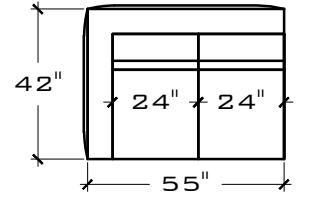

W: 109" D: 42"
H: 34"
S.D: 25" S.H: 18 "

SOFA PLUS D ARMLESS RHF

W: 102" D: 42"
H: 34"
S.D: 25" S.H: 18 "

SOFA

W: 86" D: 42"
H: 34"
S.D: 25" S.H: 18 "

SOFA B RHF

W: 79" D: 42"
H: 34"
S.D: 25" S.H: 18 "

SOFA D

W: 97" D: 42"
H: 34"
S.D: 25" S.H: 18 "

SOFA D ARMLESS RHF

W: 97" D: 42"
H: 34"
S.D: 25" S.H: 18 "

SOFA D ARMLESS 36" SEAT

W: 72" D: 42"
H: 34"
S.D: 25" S.H: 18 "

CORNER PIE

W: 53" D: 53"
H: 34"
S.D: 25" S.H: 18 "

LOVESEAT

W: 62" D: 42"
H: 34"
S.D: 25" S.H: 18 "

LOVESEAT B RHF

W: 55" D: 42"
H: 34"
S.D: 25" S.H: 18 "

CHAIR

W: 38" D: 42"
H: 34"
S.D: 25" S.H: 18 "

CHAIR & HALF

W: 38" D: 42"
H: 34"
S.D: 25" S.H: 18 "

TABLE

W: 26" D: 26"
H: 17
S.D: N/A S.H: N/A