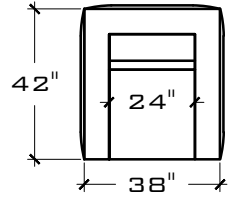

W: 97" D: 42"
H: 34"
S.D: 25" S.H: 18 "

SOFA D ARMLESS RHF

W: 97" D: 42"
H: 34"
S.D: 25" S.H: 18 "

SOFA D ARMLESS 36" SEAT

W: 72" D: 42"
H: 34"
S.D: 25" S.H: 18 "

CORNER PIE

W: 53" D: 53"
H: 34"
S.D: 25" S.H: 18 "

LOVESEAT

W: 62" D: 42"
H: 34"
S.D: 25" S.H: 18 "

LOVESEAT B RHF

W: 55" D: 42"
H: 34"
S.D: 25" S.H: 18 "

CHAIR

W: 38" D: 42"
H: 34"
S.D: 25" S.H: 18 "

CHAIR & HALF

W: 38" D: 42"
H: 34"
S.D: 25" S.H: 18 "

CHAIR & HALF SEAT 36"

W: 38" D: 42"
H: 34"
S.D: 25" S.H: 18 "

APT. SOFA

W: 74" D: 42"
H: 34"
S.D: 25" S.H: 18 "

APT. SOFA B RHF

W: 74" D: 42"
H: 34"
S.D: 25" S.H: 18 "

APT. SOFA C

W: 60" D: 42"
H: 34"
S.D: 25" S.H: 18 "

TABLE

W: 26" D: 26"
H: 17
S.D: N/A S.H: N/A