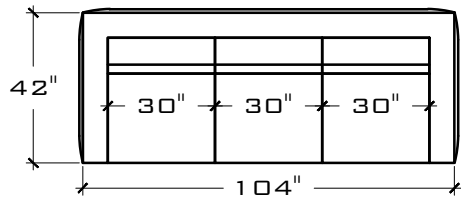

WYNN

SOFA PLUS

W: 104" D: 42"
H: 34"
S.D: 25" S.H: 18 "

SOFA PLUS B RHF

W: 97" D: 42"
H: 34"
S.D: 25" S.H: 18 "

SOFA PLUS C

W: 90" D: 42"
H: 34"
S.D: 25" S.H: 18 "

SOFA PLUS D

W: 109" D: 42"
H: 34"
S.D: 25" S.H: 18 "

SOFA PLUS D ARMLESS RHF

W: 102" D: 42"
H: 34"
S.D: 25" S.H: 18 "

SOFA

W: 86" D: 42"
H: 34"
S.D: 25" S.H: 18 "

SOFA B RHF

W: 79" D: 42"
H: 34"
S.D: 25" S.H: 18 "

SOFA D

LOVESEAT

W: 62" D: 42"
H: 34"
S.D: 25" S.H: 18 "

LOVESEAT B RHF

W: 55" D: 42"
H: 34"
S.D: 25" S.H: 18 "

CHAIR

W: 38" D: 42"
H: 34"
S.D: 25" S.H: 18 "

CHAIR & HALF

W: 38" D: 42"
H: 34"
S.D: 25" S.H: 18 "

TABLE

W: 26" D: 26"
H: 17
S.D: N/A S.H: N/A