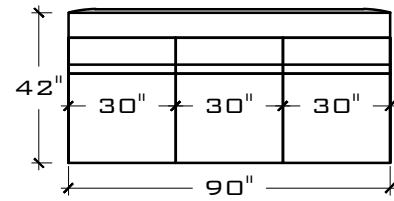

WYNN

SOFA PLUS

W: 104" D: 42"
H: 34"
S.D: 25" S.H: 18 "

SOFA PLUS B RHF

W: 97" D: 42"
H: 34"
S.D: 25" S.H: 18 "

SOFA PLUS C

W: 90" D: 42"
H: 34"
S.D: 25" S.H: 18 "

SOFA PLUS D

W: 109" D: 42"
H: 34"
S.D: 25" S.H: 18 "

SOFA PLUS D ARMLESS RHF

W: 102" D: 42"
H: 34"
S.D: 25" S.H: 18 "

SOFA

W: 86" D: 42"
H: 34"
S.D: 25" S.H: 18 "

SOFA B RHF

W: 79" D: 42"
H: 34"
S.D: 25" S.H: 18 "

SOFA D

LOVESEAT

W: 62" D: 42"
H: 34"
S.D: 25" S.H: 18 "

LOVESEAT B RHF

W: 55" D: 42"
H: 34"
S.D: 25" S.H: 18 "

CHAIR

W: 38" D: 42"
H: 34"
S.D: 25" S.H: 18 "

CHAIR & HALF

W: 38" D: 42"
H: 34"
S.D: 25" S.H: 18 "

TABLE

W: 26" D: 26"
H: 17
S.D: N/A S.H: N/A