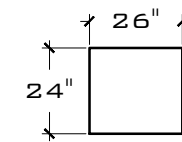

LOUNGER

W: 90" D: 42"
H: 34"
S.D: 25" S.H: 18 "

LOUNGER GRAND

W: 96" D: 42"
H: 34"
S.D: 25" S.H: 18 "

CORNER

W: 42" D: 42"
H: 34"
S.D: 25" S.H: 18 "

OTTOMAN

W: 26" D: 24"
H: 17
S.D: N/A S.H: N/A

TABLE

W: 26" D: 26"
H: 17
S.D: N/A S.H: N/A