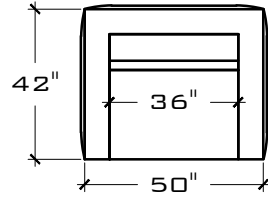

W: 97" D: 42"
H: 34"
S.D: 25" S.H: 18 "

SOFA D ARMLESS RHF

W: 97" D: 42"
H: 34"
S.D: 25" S.H: 18 "

SOFA D ARMLESS 36" SEAT

W: 72" D: 42"
H: 34"
S.D: 25" S.H: 18 "

CORNER PIE

W: 53" D: 53"
H: 34"
S.D: 25" S.H: 18 "

LOVESEAT

W: 62" D: 42"
H: 34"
S.D: 25" S.H: 18 "

LOVESEAT B RHF

W: 55" D: 42"
H: 34"
S.D: 25" S.H: 18 "

CHAIR

W: 38" D: 42"
H: 34"
S.D: 25" S.H: 18 "

CHAIR & HALF

W: 38" D: 42"
H: 34"
S.D: 25" S.H: 18 "

CHAIR & HALF SEAT 36"

W: 38" D: 42"
H: 34"
S.D: 25" S.H: 18 "

APT. SOFA

W: 74" D: 42"
H: 34"
S.D: 25" S.H: 18 "

APT. SOFA B RHF

W: 74" D: 42"
H: 34"
S.D: 25" S.H: 18 "

APT. SOFA C

W: 60" D: 42"
H: 34"
S.D: 25" S.H: 18 "

TABLE

W: 26" D: 26"
H: 17
S.D: N/A S.H: N/A