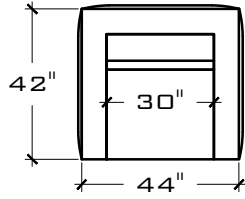

W: 97" D: 42"
H: 34"
S.D: 25" S.H: 18 "

SOFA D ARMLESS RHF

W: 97" D: 42"
H: 34"
S.D: 25" S.H: 18 "

SOFA D ARMLESS 36" SEAT

W: 72" D: 42"
H: 34"
S.D: 25" S.H: 18 "

CORNER PIE

W: 53" D: 53"
H: 34"
S.D: 25" S.H: 18 "

LOVESEAT

W: 62" D: 42"
H: 34"
S.D: 25" S.H: 18 "

LOVESEAT B RHF

W: 55" D: 42"
H: 34"
S.D: 25" S.H: 18 "

CHAIR

W: 38" D: 42"
H: 34"
S.D: 25" S.H: 18 "

CHAIR & HALF

W: 38" D: 42"
H: 34"
S.D: 25" S.H: 18 "

CHAIR & HALF SEAT 36"

W: 38" D: 42"
H: 34"
S.D: 25" S.H: 18 "

APT. SOFA

W: 74" D: 42"
H: 34"
S.D: 25" S.H: 18 "

APT. SOFA B RHF

W: 74" D: 42"
H: 34"
S.D: 25" S.H: 18 "

APT. SOFA C

W: 60" D: 42"
H: 34"
S.D: 25" S.H: 18 "

TABLE

W: 26" D: 26"
H: 17
S.D: N/A S.H: N/A