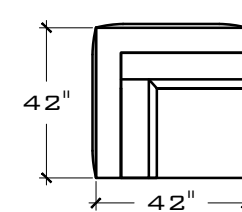

CHAIR & HALF SEAT 36"

W: 38" D: 42"
H: 34"
S.D: 25" S.H: 18 "

APT. SOFA

W: 74" D: 42"
H: 34"
S.D: 25" S.H: 18 "

APT. SOFA B RHF

W: 74" D: 42"
H: 34"
S.D: 25" S.H: 18 "

APT. SOFA C

W: 60" D: 42"
H: 34"
S.D: 25" S.H: 18 "

LOUNGER

W: 90" D: 42"
H: 34"
S.D: 25" S.H: 18 "

LOUNGER GRAND

W: 96" D: 42"
H: 34"
S.D: 25" S.H: 18 "

CORNER

W: 42" D: 42"
H: 34"
S.D: 25" S.H: 18 "

OTTOMAN

W: 26" D: 24"
H: 17
S.D: N/A S.H: N/A

TABLE

W: 26" D: 26"
H: 17
S.D: N/A S.H: N/A