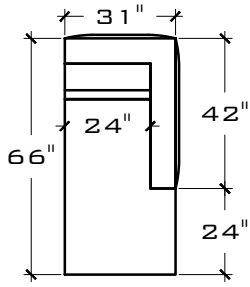

CHAIR & HALF SEAT 36"

W: 38" D: 42"
H: 34"
S.D: 25" S.H: 18 "

APT. SOFA

W: 74" D: 42"
H: 34"
S.D: 25" S.H: 18 "

APT. SOFA B RHF

W: 74" D: 42"
H: 34"
S.D: 25" S.H: 18 "

APT. SOFA C

W: 60" D: 42"
H: 34"
S.D: 25" S.H: 18 "

APT. SOFA D RHF

W: 79" D: 42"
H: 34"
S.D: 25" S.H: 18 "

APT. SOFA D ARMLESS RHF

W: 72" D: 42"
H: 34"
S.D: 25" S.H: 18 "

LOUNGE

W: 31" D: 66"

LOUNGE GRAND

W: 37" D: 66"

LOUNGER

W: 90" D: 42"
H: 34"
S.D: 25" S.H: 18 "

LOUNGER GRAND

W: 96" D: 42"
H: 34"
S.D: 25" S.H: 18 "

CORNER

W: 42" D: 42"
H: 34"
S.D: 25" S.H: 18 "

OTTOMAN

W: 26" D: 24"
H: 17
S.D: N/A S.H: N/A

TABLE

W: 26" D: 26"
H: 17
S.D: N/A S.H: N/A