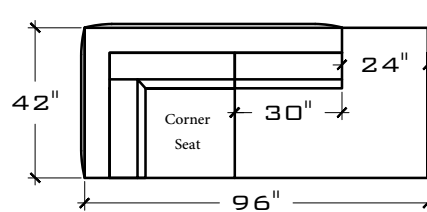

CHAIR & HALF SEAT 36"

W: 38" D: 42"
H: 34"
S.D: 25" S.H: 18 "

APT. SOFA

W: 74" D: 42"
H: 34"
S.D: 25" S.H: 18 "

APT. SOFA B RHF

W: 74" D: 42"
H: 34"
S.D: 25" S.H: 18 "

APT. SOFA C

W: 60" D: 42"
H: 34"
S.D: 25" S.H: 18 "

APT. SOFA D RHF

W: 79" D: 42"
H: 34"
S.D: 25" S.H: 18 "

APT. SOFA D ARMLESS RHF

W: 72" D: 42"
H: 34"
S.D: 25" S.H: 18 "

LOUNGE

W: 31" D: 66"

LOUNGE GRAND

W: 37" D: 66"

LOUNGER

W: 90" D: 42"
H: 34"
S.D: 25" S.H: 18 "

LOUNGER GRAND

W: 96" D: 42"
H: 34"
S.D: 25" S.H: 18 "

CORNER

W: 42" D: 42"
H: 34"
S.D: 25" S.H: 18 "

OTTOMAN

W: 26" D: 24"
H: 17
S.D: N/A S.H: N/A

TABLE

W: 26" D: 26"
H: 17
S.D: N/A S.H: N/A