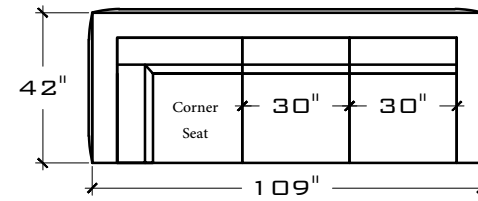

WYNN

SOFA PLUS

W: 104" D: 42"
H: 34"
S.D: 25" S.H: 18 "

SOFA PLUS B RHF

W: 97" D: 42"
H: 34"
S.D: 25" S.H: 18 "

SOFA PLUS C

W: 90" D: 42"
H: 34"
S.D: 25" S.H: 18 "

SOFA PLUS D

W: 109" D: 42"
H: 34"
S.D: 25" S.H: 18 "

SOFA PLUS D ARMLESS RHF

W: 102" D: 42"
H: 34"
S.D: 25" S.H: 18 "

SOFA

W: 86" D: 42"
H: 34"
S.D: 25" S.H: 18 "

SOFA B RHF

W: 79" D: 42"
H: 34"
S.D: 25" S.H: 18 "

SOFA D

LOVESEAT

W: 62" D: 42"
H: 34"
S.D: 25" S.H: 18 "

LOVESEAT B RHF

W: 55" D: 42"
H: 34"
S.D: 25" S.H: 18 "

CHAIR

W: 38" D: 42"
H: 34"
S.D: 25" S.H: 18 "

CHAIR & HALF

W: 38" D: 42"
H: 34"
S.D: 25" S.H: 18 "

TABLE

W: 26" D: 26"
H: 17
S.D: N/A S.H: N/A