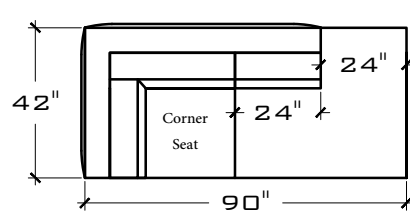

CHAIR & HALF SEAT 36"

W: 38" D: 42"
H: 34"
S.D: 25" S.H: 18 "

APT. SOFA

W: 74" D: 42"
H: 34"
S.D: 25" S.H: 18 "

APT. SOFA B RHF

W: 74" D: 42"
H: 34"
S.D: 25" S.H: 18 "

APT. SOFA C

W: 60" D: 42"
H: 34"
S.D: 25" S.H: 18 "

APT. SOFA D RHF

W: 79" D: 42"
H: 34"
S.D: 25" S.H: 18 "

APT. SOFA D ARMLESS RHF

W: 72" D: 42"
H: 34"
S.D: 25" S.H: 18 "

LOUNGE

W: 31" D: 66"

LOUNGE GRAND

W: 37" D: 66"

LOUNGER

W: 90" D: 42"
H: 34"
S.D: 25" S.H: 18 "

LOUNGER GRAND

W: 96" D: 42"
H: 34"
S.D: 25" S.H: 18 "

CORNER

W: 42" D: 42"
H: 34"
S.D: 25" S.H: 18 "

OTTOMAN

W: 26" D: 24"
H: 17
S.D: N/A S.H: N/A

TABLE

W: 26" D: 26"
H: 17
S.D: N/A S.H: N/A