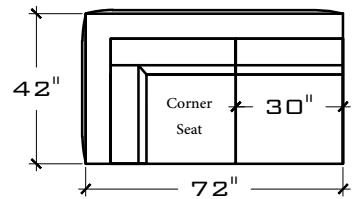

APT. SOFA D ARMLESS RHF

W: 72" D: 42"
H: 34"
S.D: 25" S.H: 18 "