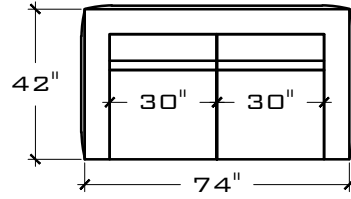

APT. SOFA

W: 74" D: 42"
H: 34"
S.D: 25" S.H: 18 "