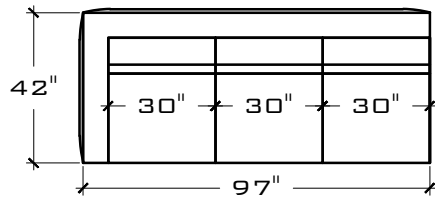

WYNN

SOFA PLUS

W: 104" D: 42"
H: 34"
S.D: 25" S.H: 18 "

SOFA PLUS B RHF

W: 97" D: 42"
H: 34"
S.D: 25" S.H: 18 "

SOFA PLUS C

W: 90" D: 42"
H: 34"
S.D: 25" S.H: 18 "

SOFA PLUS D

W: 109" D: 42"
H: 34"
S.D: 25" S.H: 18 "

SOFA PLUS D ARMLESS RHF

W: 102" D: 42"
H: 34"
S.D: 25" S.H: 18 "

SOFA

W: 86" D: 42"
H: 34"
S.D: 25" S.H: 18 "

SOFA B RHF

W: 79" D: 42"
H: 34"
S.D: 25" S.H: 18 "

SOFA D

LOVESEAT

W: 62" D: 42"
H: 34"
S.D: 25" S.H: 18 "

LOVESEAT B RHF

W: 55" D: 42"
H: 34"
S.D: 25" S.H: 18 "

CHAIR

W: 38" D: 42"
H: 34"
S.D: 25" S.H: 18 "

CHAIR & HALF

W: 38" D: 42"
H: 34"
S.D: 25" S.H: 18 "

TABLE

W: 26" D: 26"
H: 17
S.D: N/A S.H: N/A