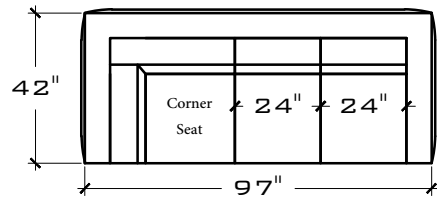

WYNN

SOFA PLUS

W: 104" D: 42"
H: 34"
S.D: 25" S.H: 18 "

SOFA PLUS B RHF

W: 97" D: 42"
H: 34"
S.D: 25" S.H: 18 "

SOFA PLUS C

W: 90" D: 42"
H: 34"
S.D: 25" S.H: 18 "

SOFA PLUS D

W: 109" D: 42"
H: 34"
S.D: 25" S.H: 18 "

SOFA PLUS D ARMLESS RHF

W: 102" D: 42"
H: 34"
S.D: 25" S.H: 18 "

SOFA

W: 86" D: 42"
H: 34"
S.D: 25" S.H: 18 "

SOFA B RHF

W: 79" D: 42"
H: 34"
S.D: 25" S.H: 18 "

SOFA D

W: 97" D: 42"
H: 34"
S.D: 25" S.H: 18 "

SOFA D ARMLESS RHF

W: 97" D: 42"
H: 34"
S.D: 25" S.H: 18 "

SOFA D ARMLESS 36" SEAT

W: 72" D: 42"
H: 34"
S.D: 25" S.H: 18 "

CORNER PIE

W: 53" D: 53"
H: 34"
S.D: 25" S.H: 18 "

LOVESEAT

W: 62" D: 42"
H: 34"
S.D: 25" S.H: 18 "

LOVESEAT B RHF

W: 55" D: 42"
H: 34"
S.D: 25" S.H: 18 "

CHAIR

W: 38" D: 42"
H: 34"
S.D: 25" S.H: 18 "

CHAIR & HALF

W: 38" D: 42"
H: 34"
S.D: 25" S.H: 18 "