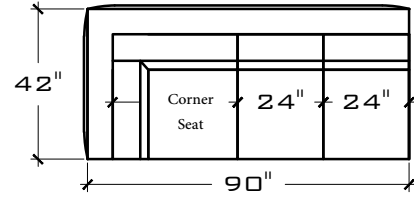

WYNN

SOFA PLUS

W: 104" D: 42"
H: 34"
S.D: 25" S.H: 18 "

SOFA PLUS B RHF

W: 97" D: 42"
H: 34"
S.D: 25" S.H: 18 "

SOFA PLUS C

W: 90" D: 42"
H: 34"
S.D: 25" S.H: 18 "

SOFA PLUS D

W: 109" D: 42"
H: 34"
S.D: 25" S.H: 18 "

SOFA PLUS D ARMLESS RHF

W: 102" D: 42"
H: 34"
S.D: 25" S.H: 18 "

SOFA

W: 86" D: 42"
H: 34"
S.D: 25" S.H: 18 "

SOFA B RHF

W: 79" D: 42"
H: 34"
S.D: 25" S.H: 18 "

SOFA D

W: 97" D: 42"
H: 34"
S.D: 25" S.H: 18 "

SOFA D ARMLESS RHF

W: 97" D: 42"
H: 34"
S.D: 25" S.H: 18 "

SOFA D ARMLESS 36" SEAT

W: 72" D: 42"
H: 34"
S.D: 25" S.H: 18 "

CORNER PIE

W: 53" D: 53"
H: 34"
S.D: 25" S.H: 18 "

TABLE

W: 26" D: 26"
H: 17
S.D: N/A S.H: N/A