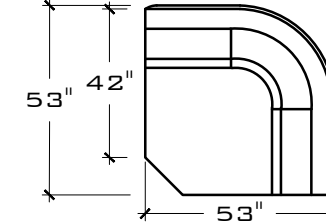

W: 109" D: 42"
H: 34"
S.D: 25" S.H: 18 "

SOFA PLUS D ARMLESS RHF

W: 102" D: 42"
H: 34"
S.D: 25" S.H: 18 "

SOFA

W: 86" D: 42"
H: 34"
S.D: 25" S.H: 18 "

SOFA B RHF

W: 79" D: 42"
H: 34"
S.D: 25" S.H: 18 "

SOFA D

W: 97" D: 42"
H: 34"
S.D: 25" S.H: 18 "

SOFA D ARMLESS RHF

W: 97" D: 42"
H: 34"
S.D: 25" S.H: 18 "

SOFA D ARMLESS 36" SEAT

W: 72" D: 42"
H: 34"
S.D: 25" S.H: 18 "

CORNER PIE

W: 53" D: 53"
H: 34"
S.D: 25" S.H: 18 "

LOVESEAT

W: 62" D: 42"
H: 34"
S.D: 25" S.H: 18 "

LOVESEAT B RHF

W: 55" D: 42"
H: 34"
S.D: 25" S.H: 18 "

CHAIR

W: 38" D: 42"
H: 34"
S.D: 25" S.H: 18 "

CHAIR & HALF

W: 38" D: 42"
H: 34"
S.D: 25" S.H: 18 "

TABLE

W: 26" D: 26"
H: 17
S.D: N/A S.H: N/A