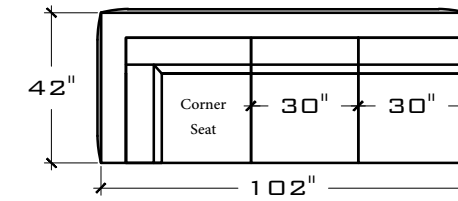

WYNN

SOFA PLUS

W: 104" D: 42"
H: 34"
S.D: 25" S.H: 18 "

SOFA PLUS B RHF

W: 97" D: 42"
H: 34"
S.D: 25" S.H: 18 "

SOFA PLUS C

W: 90" D: 42"
H: 34"
S.D: 25" S.H: 18 "

SOFA PLUS D

W: 109" D: 42"
H: 34"
S.D: 25" S.H: 18 "

SOFA PLUS D ARMLESS RHF

W: 102" D: 42"
H: 34"
S.D: 25" S.H: 18 "

SOFA

W: 86" D: 42"
H: 34"
S.D: 25" S.H: 18 "

SOFA B RHF

W: 79" D: 42"
H: 34"
S.D: 25" S.H: 18 "

SOFA D

LOVESEAT

W: 62" D: 42"
H: 34"
S.D: 25" S.H: 18 "

LOVESEAT B RHF

W: 55" D: 42"
H: 34"
S.D: 25" S.H: 18 "

CHAIR

W: 38" D: 42"
H: 34"
S.D: 25" S.H: 18 "

CHAIR & HALF

W: 38" D: 42"
H: 34"
S.D: 25" S.H: 18 "

TABLE

W: 26" D: 26"
H: 17
S.D: N/A S.H: N/A