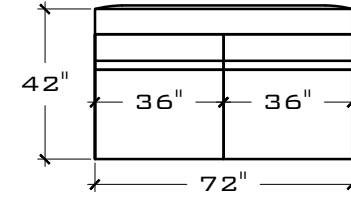

WYNN

SOFA PLUS

W: 104" D: 42"
H: 34"
S.D: 25" S.H: 18 "

SOFA PLUS B RHF

W: 97" D: 42"
H: 34"
S.D: 25" S.H: 18 "

SOFA PLUS C

W: 90" D: 42"
H: 34"
S.D: 25" S.H: 18 "

SOFA PLUS D

W: 109" D: 42"
H: 34"
S.D: 25" S.H: 18 "

SOFA PLUS D ARMLESS RHF

W: 102" D: 42"
H: 34"
S.D: 25" S.H: 18 "

SOFA

W: 86" D: 42"
H: 34"
S.D: 25" S.H: 18 "

SOFA B RHF

W: 79" D: 42"
H: 34"
S.D: 25" S.H: 18 "

SOFA D

W: 97" D: 42"
H: 34"
S.D: 25" S.H: 18 "

SOFA D ARMLESS RHF

W: 97" D: 42"
H: 34"
S.D: 25" S.H: 18 "

SOFA D ARMLESS 36" SEAT

W: 72" D: 42"
H: 34"
S.D: 25" S.H: 18 "

CORNER PIE

W: 53" D: 53"
H: 34"
S.D: 25" S.H: 18 "

TABLE

W: 26" D: 26"
H: 17
S.D: N/A S.H: N/A