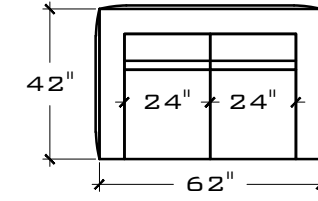

W: 109" D: 42"
H: 34"
S.D: 25" S.H: 18 "

SOFA PLUS D ARMLESS RHF

W: 102" D: 42"
H: 34"
S.D: 25" S.H: 18 "

SOFA

W: 86" D: 42"
H: 34"
S.D: 25" S.H: 18 "

SOFA B RHF

W: 79" D: 42"
H: 34"
S.D: 25" S.H: 18 "

SOFA D

W: 97" D: 42"
H: 34"
S.D: 25" S.H: 18 "

SOFA D ARMLESS RHF

W: 97" D: 42"
H: 34"
S.D: 25" S.H: 18 "

SOFA D ARMLESS 36" SEAT

W: 72" D: 42"
H: 34"
S.D: 25" S.H: 18 "

CORNER PIE

W: 53" D: 53"
H: 34"
S.D: 25" S.H: 18 "

LOVESEAT

W: 62" D: 42"
H: 34"
S.D: 25" S.H: 18 "

LOVESEAT B RHF

W: 55" D: 42"
H: 34"
S.D: 25" S.H: 18 "

CHAIR

W: 38" D: 42"
H: 34"
S.D: 25" S.H: 18 "

CHAIR & HALF

W: 38" D: 42"
H: 34"
S.D: 25" S.H: 18 "

TABLE

W: 26" D: 26"
H: 17
S.D: N/A S.H: N/A