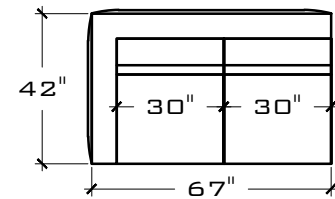

W: 109" D: 42"
H: 34"
S.D: 25" S.H: 18 "

SOFA PLUS D ARMLESS RHF

W: 102" D: 42"
H: 34"
S.D: 25" S.H: 18 "

SOFA

W: 86" D: 42"
H: 34"
S.D: 25" S.H: 18 "

SOFA B RHF

W: 79" D: 42"
H: 34"
S.D: 25" S.H: 18 "

SOFA D

LOVESEAT

W: 62" D: 42"
H: 34"
S.D: 25" S.H: 18 "

LOVESEAT B RHF

W: 55" D: 42"
H: 34"
S.D: 25" S.H: 18 "

CHAIR

W: 38" D: 42"
H: 34"
S.D: 25" S.H: 18 "

CHAIR & HALF

W: 38" D: 42"
H: 34"
S.D: 25" S.H: 18 "

CHAIR & HALF SEAT 36"

W: 38" D: 42"
H: 34"
S.D: 25" S.H: 18 "

APT. SOFA

W: 74" D: 42"
H: 34"
S.D: 25" S.H: 18 "

APT. SOFA B RHF

W: 74" D: 42"
H: 34"
S.D: 25" S.H: 18 "

APT. SOFA C

W: 60" D: 42"
H: 34"
S.D: 25" S.H: 18 "

TABLE

W: 26" D: 26"
H: 17
S.D: N/A S.H: N/A