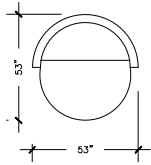

VICTORIA

CHAIR

W: 53" D: 53"
H: 38" A.H: 29"
S.D: 30" S.H: 17.5"

VICTORIA