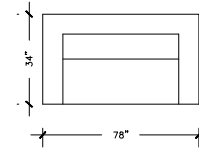

TROY

SOFA PLUS

W: 110" D: 34"
H: 31" A.H: 31"
S.D: 22.5" S.H: 19"

SOFA

W: 86" D: 34"
H: 31" A.H: 31"
S.D: 22.5" S.H: 19"

LOVE SEAT

W: 62" D: 34"
H: 31" A.H: 31"
S.D: 22.5" S.H: 19"

APARTMENT SOFA

W: 78" D: 34"
H: 31" A.H: 31"
S.D: 22.5" S.H: 19"

CHAIR

W: 38" D: 34"
H: 31" A.H: 31"
S.D: 22.5" S.H: 19"

OTTOMAN

W: 26" D: 24"
H: 19" A.H: N/A
S.D: N/A S.H: N/A

TROY