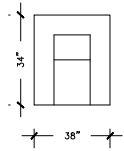

TROY

SOFA PLUS

W: 110" D: 34"
H: 31" A.H: 31"
S.D: 22.5" S.H: 19"

SOFA

W: 86" D: 34"
H: 31" A.H: 31"
S.D: 22.5" S.H: 19"

LOVE SEAT

W: 62" D: 34"
H: 31" A.H: 31"
S.D: 22.5" S.H: 19"

APARTMENT SOFA

W: 78" D: 34"
H: 31" A.H: 31"
S.D: 22.5" S.H: 19"

CHAIR

W: 38" D: 34"
H: 31" A.H: 31"
S.D: 22.5" S.H: 19"

OTTOMAN

W: 26" D: 24"
H: 19" A.H: N/A
S.D: N/A S.H: N/A

TROY