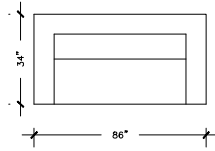

TROY

SOFA PLUS

W: 110" D: 34"
H: 31" A.H: 31"
S.D: 22.5" S.H: 19"

SOFA

W: 86" D: 34"
H: 31" A.H: 31"
S.D: 22.5" S.H: 19"

LOVE SEAT

W: 62" D: 34"
H: 31" A.H: 31"
S.D: 22.5" S.H: 19"

APARTMENT SOFA

W: 78" D: 34"
H: 31" A.H: 31"
S.D: 22.5" S.H: 19"

CHAIR

W: 38" D: 34"
H: 31" A.H: 31"
S.D: 22.5" S.H: 19"

OTTOMAN

W: 26" D: 24"
H: 19" A.H: N/A
S.D: N/A S.H: N/A

TROY