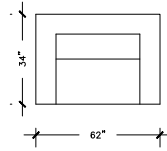

TROY

SOFA PLUS

W: 110" D: 34"
H: 31" A.H: 31"
S.D: 22.5" S.H: 19"

SOFA

W: 86" D: 34"
H: 31" A.H: 31"
S.D: 22.5" S.H: 19"

LOVE SEAT

W: 62" D: 34"
H: 31" A.H: 31"
S.D: 22.5" S.H: 19"

APARTMENT SOFA

W: 78" D: 34"
H: 31" A.H: 31"
S.D: 22.5" S.H: 19"

CHAIR

W: 38" D: 34"
H: 31" A.H: 31"
S.D: 22.5" S.H: 19"

OTTOMAN

W: 26" D: 24"
H: 19" A.H: N/A
S.D: N/A S.H: N/A

TROY