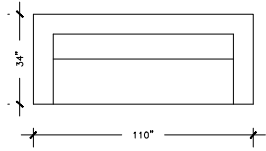

TROY

SOFA PLUS

W: 110" D: 34"
H: 31" A.H: 31"
S.D: 22.5" S.H: 19"

SOFA

W: 86" D: 34"
H: 31" A.H: 31"
S.D: 22.5" S.H: 19"

LOVE SEAT

W: 62" D: 34"
H: 31" A.H: 31"
S.D: 22.5" S.H: 19"

APARTMENT SOFA

W: 78" D: 34"
H: 31" A.H: 31"
S.D: 22.5" S.H: 19"

CHAIR

W: 38" D: 34"
H: 31" A.H: 31"
S.D: 22.5" S.H: 19"

OTTOMAN

W: 26" D: 24"
H: 19" A.H: N/A
S.D: N/A S.H: N/A

TROY