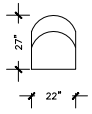

TRINITY

CHAIR

W: 22"
D: 27"
H: 40.5"
S.D: 19"
S.H: 19"

TRINITY