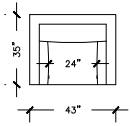

SLOANE

SOFA PLUS

W: 109" D: 35"
H: 33" A.H: 29"
S.D: 21" S.H: 19"
A.W: 9.5"

SOFA

W: 91" D: 35"
H: 33" A.H: 29"
S.D: 21" S.H: 19"
A.W: 9.5"

LOVE SEAT

W: 67" D: 35"
H: 33" A.H: 29"
S.D: 21" S.H: 19"
A.W: 9.5"

APARTMENT SOFA

W: 79" D: 35"
H: 33" A.H: 29"
S.D: 21" S.H: 19"
A.W: 9.5"

CHAIR

W: 43" D: 35"
H: 33" A.H: 29"
S.D: 21" S.H: 19"
A.W: 9.5"

CHAIR & HALF

W: 49" D: 35"
H: 33" A.H: 29"
S.D: 21" S.H: 19"
A.W: 9.5"