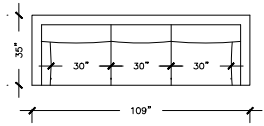

SLOANE

SOFA PLUS

W: 109" D: 35"
H: 33" A.H: 29"
S.D: 21" S.H: 19"
A.W: 9.5"

SOFA

W: 91" D: 35"
H: 33" A.H: 29"
S.D: 21" S.H: 19"
A.W: 9.5"

LOVE SEAT

W: 67" D: 35"
H: 33" A.H: 29"
S.D: 21" S.H: 19"
A.W: 9.5"

APARTMENT SOFA

W: 79" D: 35"
H: 33" A.H: 29"
S.D: 21" S.H: 19"
A.W: 9.5"

CHAIR

W: 43" D: 35"
H: 33" A.H: 29"
S.D: 21" S.H: 19"
A.W: 9.5"

CHAIR & HALF

W: 49" D: 35"
H: 33" A.H: 29"
S.D: 21" S.H: 19"
A.W: 9.5"