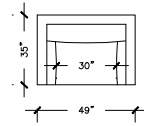

SLOANE

SOFA PLUS

W: 109" D: 35"
H: 33" A.H: 29"
S.D: 21" S.H: 19"
A.W: 9.5"

SOFA

W: 91" D: 35"
H: 33" A.H: 29"
S.D: 21" S.H: 19"
A.W: 9.5"

LOVE SEAT

W: 67" D: 35"
H: 33" A.H: 29"
S.D: 21" S.H: 19"
A.W: 9.5"

APARTMENT SOFA

W: 79" D: 35"
H: 33" A.H: 29"
S.D: 21" S.H: 19"
A.W: 9.5"

CHAIR

W: 43" D: 35"
H: 33" A.H: 29"
S.D: 21" S.H: 19"
A.W: 9.5"

CHAIR & HALF

W: 49" D: 35"
H: 33" A.H: 29"
S.D: 21" S.H: 19"
A.W: 9.5"