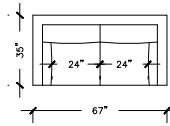

SLOANE

SOFA PLUS

W: 109" D: 35"
H: 33" A.H: 29"
S.D: 21" S.H: 19"
A.W: 9.5"

SOFA

W: 91" D: 35"
H: 33" A.H: 29"
S.D: 21" S.H: 19"
A.W: 9.5"

LOVE SEAT

W: 67" D: 35"
H: 33" A.H: 29"
S.D: 21" S.H: 19"
A.W: 9.5"

APARTMENT SOFA

W: 79" D: 35"
H: 33" A.H: 29"
S.D: 21" S.H: 19"
A.W: 9.5"

CHAIR

W: 43" D: 35"
H: 33" A.H: 29"
S.D: 21" S.H: 19"
A.W: 9.5"

CHAIR & HALF

W: 49" D: 35"
H: 33" A.H: 29"
S.D: 21" S.H: 19"
A.W: 9.5"