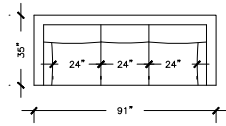

SLOANE

SOFA PLUS

W: 109" D: 35"
H: 33" A.H: 29"
S.D: 21" S.H: 19"
A.W: 9.5"

SOFA

W: 91" D: 35"
H: 33" A.H: 29"
S.D: 21" S.H: 19"
A.W: 9.5"

LOVE SEAT

W: 67" D: 35"
H: 33" A.H: 29"
S.D: 21" S.H: 19"
A.W: 9.5"

APARTMENT SOFA

W: 79" D: 35"
H: 33" A.H: 29"
S.D: 21" S.H: 19"
A.W: 9.5"

CHAIR

W: 43" D: 35"
H: 33" A.H: 29"
S.D: 21" S.H: 19"
A.W: 9.5"

CHAIR & HALF

W: 49" D: 35"
H: 33" A.H: 29"
S.D: 21" S.H: 19"
A.W: 9.5"