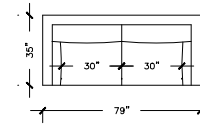

SLOANE

SOFA PLUS

W: 109" D: 35"
H: 33" A.H: 29"
S.D: 21" S.H: 19"
A.W: 9.5"

SOFA

W: 91" D: 35"
H: 33" A.H: 29"
S.D: 21" S.H: 19"
A.W: 9.5"

LOVE SEAT

W: 67" D: 35"
H: 33" A.H: 29"
S.D: 21" S.H: 19"
A.W: 9.5"

APARTMENT SOFA

W: 79" D: 35"
H: 33" A.H: 29"
S.D: 21" S.H: 19"
A.W: 9.5"

CHAIR

W: 43" D: 35"
H: 33" A.H: 29"
S.D: 21" S.H: 19"
A.W: 9.5"

CHAIR & HALF

W: 49" D: 35"
H: 33" A.H: 29"
S.D: 21" S.H: 19"
A.W: 9.5"