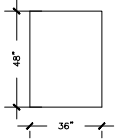

RIO

OTTOMAN

W: 36" D: 48"
H: 16"

RIO