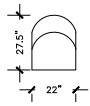

REMINGTON

CHAIR

W: 22" D: 27.5"
H: 39" S.D: 19"
S.H: 19"

REMINGTON