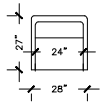

# CHAIR

W: 28" D: 27"  
H: 29.5" A.H: 27.5"  
S.D: 16" S.H: 21"