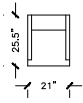

PRESTON

ARM CHAIR

W: 21" D: 25.5"
H: 34" A.H: 25"
S.D: 18"

PRESTON