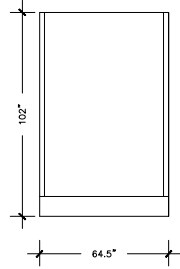

PARAMOUNT

KING HEADBOARD

W: 80.5" D: 5"
H: 6"
SIDE H: N/A
PLAT H: N/A

QUEEN HEADBOARD

W: 64.5" D: 5"
H: 6"
SIDE H: N/A
PLAT H: N/A

KING BED

W: 80.5" D: 102"
H: 50"
SIDE H: 15.5"
PLAT H: 14"

QUEEN BED

W: 64.5" D: 102"
H: 50"
SIDE H: 15.5"
PLAT H: 14"

PARAMOUNT