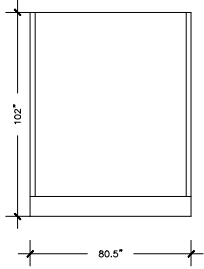

PARAMOUNT

KING HEADBOARD

W: 80.5" D: 5"
H: 6"
SIDE H: N/A
PLAT H: N/A

QUEEN HEADBOARD

W: 64.5" D: 5"
H: 6"
SIDE H: N/A
PLAT H: N/A

KING BED

W: 80.5" D: 102"
H: 50"
SIDE H: 15.5"
PLAT H: 14"

QUEEN BED

W: 64.5" D: 102"
H: 50"
SIDE H: 15.5"
PLAT H: 14"

PARAMOUNT