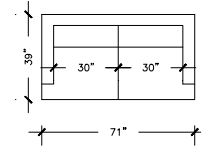

DESSA

SOFA PLUS

W: 101" D: 39"
 H: 32" A.H: 24"
 S.D: 24" S.H: 18.5"
 A.W: 5"

SOFA

W: 86" D: 39"
 H: 32" A.H: 24"
 S.D: 24" S.H: 18.5"
 A.W: 5"

LOVE SEAT

W: 61" D: 39"
 H: 32" A.H: 24"
 S.D: 24" S.H: 18.5"
 A.W: 5"

APARTMENT

SOFA

W: 71" D: 39"
 H: 32" A.H: 24"
 S.D: 24" S.H: 18.5"
 A.W: 5"

CHAIR

W: 36" D: 39"
 H: 32" A.H: 24"
 S.D: 24" S.H: 18.5"
 A.W: 5"

CHAIR & HALF

W: 41" D: 39"
 H: 32" A.H: 24"
 S.D: 24" S.H: 18.5"
 A.W: 5"

OTTOMAN

W: 26" D: 24"
 H: 17" A.H: N/A
 S.D: N/A S.H: N/A
 A.W: N/A

DESSA