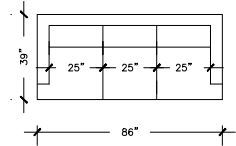

DESSA

SOFA PLUS

W: 101" D: 39"
 H: 32" A.H: 24"
 S.D: 24" S.H: 18.5"
 A.W: 5"

SOFA

W: 86" D: 39"
 H: 32" A.H: 24"
 S.D: 24" S.H: 18.5"
 A.W: 5"

LOVE SEAT

W: 61" D: 39"
 H: 32" A.H: 24"
 S.D: 24" S.H: 18.5"
 A.W: 5"

APARTMENT

SOFA

W: 71" D: 39"
 H: 32" A.H: 24"
 S.D: 24" S.H: 18.5"
 A.W: 5"

CHAIR

W: 36" D: 39"
 H: 32" A.H: 24"
 S.D: 24" S.H: 18.5"
 A.W: 5"

CHAIR & HALF

W: 41" D: 39"
 H: 32" A.H: 24"
 S.D: 24" S.H: 18.5"
 A.W: 5"

OTTOMAN

W: 26" D: 24"
 H: 17" A.H: N/A
 S.D: N/A S.H: N/A
 A.W: N/A

DESSA