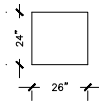

DESSA

SOFA PLUS

W: 101" D: 39"
 H: 32" A.H: 24"
 S.D: 24" S.H: 18.5"
 A.W: 5"

SOFA

W: 86" D: 39"
 H: 32" A.H: 24"
 S.D: 24" S.H: 18.5"
 A.W: 5"

LOVE SEAT

W: 61" D: 39"
 H: 32" A.H: 24"
 S.D: 24" S.H: 18.5"
 A.W: 5"

APARTMENT

SOFA

W: 71" D: 39"
 H: 32" A.H: 24"
 S.D: 24" S.H: 18.5"
 A.W: 5"

CHAIR

W: 36" D: 39"
 H: 32" A.H: 24"
 S.D: 24" S.H: 18.5"
 A.W: 5"

CHAIR & HALF

W: 41" D: 39"
 H: 32" A.H: 24"
 S.D: 24" S.H: 18.5"
 A.W: 5"

OTTOMAN

W: 26" D: 24"
 H: 17" A.H: N/A
 S.D: N/A S.H: N/A
 A.W: N/A

DESSA