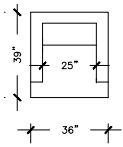

DESSA

SOFA PLUS

W: 101" D: 39"
 H: 32" A.H: 24"
 S.D: 24" S.H: 18.5"
 A.W: 5"

SOFA

W: 86" D: 39"
 H: 32" A.H: 24"
 S.D: 24" S.H: 18.5"
 A.W: 5"

LOVE SEAT

W: 61" D: 39"
 H: 32" A.H: 24"
 S.D: 24" S.H: 18.5"
 A.W: 5"

APARTMENT

SOFA

W: 71" D: 39"
 H: 32" A.H: 24"
 S.D: 24" S.H: 18.5"
 A.W: 5"

CHAIR

W: 36" D: 39"
 H: 32" A.H: 24"
 S.D: 24" S.H: 18.5"
 A.W: 5"

CHAIR & HALF

W: 41" D: 39"
 H: 32" A.H: 24"
 S.D: 24" S.H: 18.5"
 A.W: 5"

OTTOMAN

W: 26" D: 24"
 H: 17" A.H: N/A
 S.D: N/A S.H: N/A
 A.W: N/A

DESSA