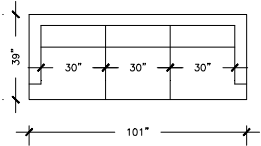

DESSA

SOFA PLUS

W: 101" D: 39"
 H: 32" A.H: 24"
 S.D: 24" S.H: 18.5"
 A.W: 5"

SOFA

W: 86" D: 39"
 H: 32" A.H: 24"
 S.D: 24" S.H: 18.5"
 A.W: 5"

LOVE SEAT

W: 61" D: 39"
 H: 32" A.H: 24"
 S.D: 24" S.H: 18.5"
 A.W: 5"

APARTMENT

SOFA

W: 71" D: 39"
 H: 32" A.H: 24"
 S.D: 24" S.H: 18.5"
 A.W: 5"

CHAIR

W: 36" D: 39"
 H: 32" A.H: 24"
 S.D: 24" S.H: 18.5"
 A.W: 5"

CHAIR & HALF

W: 41" D: 39"
 H: 32" A.H: 24"
 S.D: 24" S.H: 18.5"
 A.W: 5"

OTTOMAN

W: 26" D: 24"
 H: 17" A.H: N/A
 S.D: N/A S.H: N/A
 A.W: N/A

DESSA