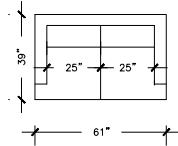

DESSA

SOFA PLUS

W: 101" D: 39"
 H: 32" A.H: 24"
 S.D: 24" S.H: 18.5"
 A.W: 5"

SOFA

W: 86" D: 39"
 H: 32" A.H: 24"
 S.D: 24" S.H: 18.5"
 A.W: 5"

LOVE SEAT

W: 61" D: 39"
 H: 32" A.H: 24"
 S.D: 24" S.H: 18.5"
 A.W: 5"

APARTMENT

SOFA

W: 71" D: 39"
 H: 32" A.H: 24"
 S.D: 24" S.H: 18.5"
 A.W: 5"

CHAIR

W: 36" D: 39"
 H: 32" A.H: 24"
 S.D: 24" S.H: 18.5"
 A.W: 5"

CHAIR & HALF

W: 41" D: 39"
 H: 32" A.H: 24"
 S.D: 24" S.H: 18.5"
 A.W: 5"

OTTOMAN

W: 26" D: 24"
 H: 17" A.H: N/A
 S.D: N/A S.H: N/A
 A.W: N/A

DESSA