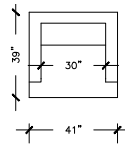

DESSA

SOFA PLUS

W: 101" D: 39"
 H: 32" A.H: 24"
 S.D: 24" S.H: 18.5"
 A.W: 5"

SOFA

W: 86" D: 39"
 H: 32" A.H: 24"
 S.D: 24" S.H: 18.5"
 A.W: 5"

LOVE SEAT

W: 61" D: 39"
 H: 32" A.H: 24"
 S.D: 24" S.H: 18.5"
 A.W: 5"

APARTMENT

SOFA

W: 71" D: 39"
 H: 32" A.H: 24"
 S.D: 24" S.H: 18.5"
 A.W: 5"

CHAIR

W: 36" D: 39"
 H: 32" A.H: 24"
 S.D: 24" S.H: 18.5"
 A.W: 5"

CHAIR & HALF

W: 41" D: 39"
 H: 32" A.H: 24"
 S.D: 24" S.H: 18.5"
 A.W: 5"

OTTOMAN

W: 26" D: 24"
 H: 17" A.H: N/A
 S.D: N/A S.H: N/A
 A.W: N/A

DESSA