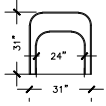

MAXIM

CHAIR

W: 31" D: 31"
H: 31" A.H: 28"
S.D: 21" S.H: 17"
A.W: 3.5"

MAXIM