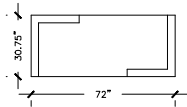

## BENCH

W: 72" D: 30.75"

H: 27.5"

A.H: 27.5"

S.D: 27"

S.H: 17.5"