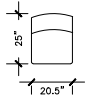

JENNIFER

CHAIR

W: 20.5" D: 25"
H: 34.5"
S.D: 17" S.H: 19"

JENNIFER