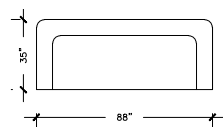

IRINA

SOFA PLUS

W: 106" D: 35"
H: 29" A.H: 29"
S.D: 24" S.H: 18"

SOFA

W: 88" D: 35"
H: 29" A.H: 29"
S.D: 24" S.H: 18"

LOVE SEAT

W: 64" D: 35"
H: 29" A.H: 29"
S.D: 24" S.H: 18"

APARTMENT SOFA

W: 76" D: 35"
H: 29" A.H: 29"
S.D: 24" S.H: 18"

CHAIR

W: 40" D: 35"
H: 29" A.H: 29"
S.D: 24" S.H: 18"

CHAIR & HALF

W: 46" D: 35"
H: 29" A.H: 29"
S.D: 24" S.H: 18"

IRINA