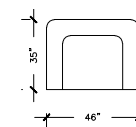

IRINA

SOFA PLUS

W: 106" D: 35"
H: 29" A.H: 29"
S.D: 24" S.H: 18"

SOFA

W: 88" D: 35"
H: 29" A.H: 29"
S.D: 24" S.H: 18"

LOVE SEAT

W: 64" D: 35"
H: 29" A.H: 29"
S.D: 24" S.H: 18"

APARTMENT SOFA

W: 76" D: 35"
H: 29" A.H: 29"
S.D: 24" S.H: 18"

CHAIR

W: 40" D: 35"
H: 29" A.H: 29"
S.D: 24" S.H: 18"

CHAIR & HALF

W: 46" D: 35"
H: 29" A.H: 29"
S.D: 24" S.H: 18"

IRINA