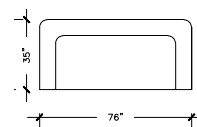

IRINA

SOFA PLUS

W: 106" D: 35"
H: 29" A.H: 29"
S.D: 24" S.H: 18"

SOFA

W: 88" D: 35"
H: 29" A.H: 29"
S.D: 24" S.H: 18"

LOVE SEAT

W: 64" D: 35"
H: 29" A.H: 29"
S.D: 24" S.H: 18"

APARTMENT SOFA

W: 76" D: 35"
H: 29" A.H: 29"
S.D: 24" S.H: 18"

CHAIR

W: 40" D: 35"
H: 29" A.H: 29"
S.D: 24" S.H: 18"

CHAIR & HALF

W: 46" D: 35"
H: 29" A.H: 29"
S.D: 24" S.H: 18"

IRINA