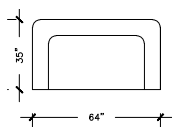

IRINA

SOFA PLUS

W: 106" D: 35"
H: 29" A.H: 29"
S.D: 24" S.H: 18"

SOFA

W: 88" D: 35"
H: 29" A.H: 29"
S.D: 24" S.H: 18"

LOVE SEAT

W: 64" D: 35"
H: 29" A.H: 29"
S.D: 24" S.H: 18"

APARTMENT SOFA

W: 76" D: 35"
H: 29" A.H: 29"
S.D: 24" S.H: 18"

CHAIR

W: 40" D: 35"
H: 29" A.H: 29"
S.D: 24" S.H: 18"

CHAIR & HALF

W: 46" D: 35"
H: 29" A.H: 29"
S.D: 24" S.H: 18"

IRINA