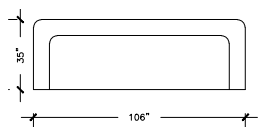

IRINA

SOFA PLUS

W: 106" D: 35"
H: 29" A.H: 29"
S.D: 24" S.H: 18"

SOFA

W: 88" D: 35"
H: 29" A.H: 29"
S.D: 24" S.H: 18"

LOVE SEAT

W: 64" D: 35"
H: 29" A.H: 29"
S.D: 24" S.H: 18"

APARTMENT SOFA

W: 76" D: 35"
H: 29" A.H: 29"
S.D: 24" S.H: 18"

CHAIR

W: 40" D: 35"
H: 29" A.H: 29"
S.D: 24" S.H: 18"

CHAIR & HALF

W: 46" D: 35"
H: 29" A.H: 29"
S.D: 24" S.H: 18"

IRINA