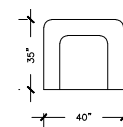

IRINA

SOFA PLUS

W: 106" D: 35"
H: 29" A.H: 29"
S.D: 24" S.H: 18"

SOFA

W: 88" D: 35"
H: 29" A.H: 29"
S.D: 24" S.H: 18"

LOVE SEAT

W: 64" D: 35"
H: 29" A.H: 29"
S.D: 24" S.H: 18"

APARTMENT SOFA

W: 76" D: 35"
H: 29" A.H: 29"
S.D: 24" S.H: 18"

CHAIR

W: 40" D: 35"
H: 29" A.H: 29"
S.D: 24" S.H: 18"

CHAIR & HALF

W: 46" D: 35"
H: 29" A.H: 29"
S.D: 24" S.H: 18"

IRINA