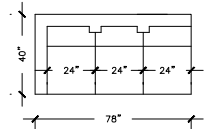

W: 26" D: 24"
H: 17" A.H: N/A
S.D: N/A S.H: N/A
A.W: N/A

SOFA

W: 84" D: 40"
H: 32" A.H: 24.5"
S.D: 24" S.H: 18"
A.W: 6"

APARTMENT SOFA B

W: 66" D: 40"
H: 32" A.H: 24.5"
S.D: 24" S.H: 18"
A.W: 6"

SOFA B

W: 78" D: 40"
H: 32" A.H: 24.5"
S.D: 24" S.H: 18"
A.W: 6"