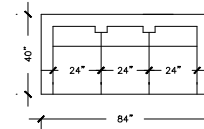

SOFA

W: 84" D: 40"
H: 32" A.H: 24.5"
S.D: 24" S.H: 18"
A.W: 6"