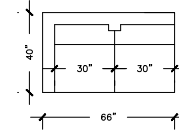

APARTMENT SOFA B

W: 66" D: 40"
H: 32" A.H: 24.5"
S.D: 24" S.H: 18"
A.W: 6"