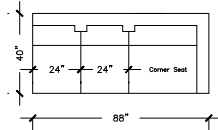

CHAIR

W: 36" D: 40"
H: 32" A.H: 24.5"
S.D: 24" S.H: 18"
A.W: 6"

SOFA PLUS B

W: 96" D: 40"
H: 32" A.H: 24.5"
S.D: 24" S.H: 18"
A.W: 6"

SOFA D

W: 88" D: 40"
H: 32" A.H: 24.5"
S.D: 24" S.H: 18"
A.W: 6"

LOUNGE

W: 30" D: 64"
H: 32" A.H: 24.5"
S.D: 48" S.H: 18"
A.W: 6"

CHAIR B

W: 30" D: 40"
H: 32" A.H: 24.5"
S.D: 24" S.H: 18"
A.W: 6"

SOFA PLUS C

W: 90" D: 40"
H: 32" A.H: 24.5"
S.D: 24" S.H: 18"
A.W: 6"

LOVE SEAT

W: 60" D: 40"
H: 32" A.H: 24.5"
S.D: 24" S.H: 18"
A.W: 6"

LOUNGE

W: 36" D: 64"
H: 32" A.H: 24.5"
S.D: 48" S.H: 18"
A.W: 6"

CHAIR & HALF

W: 42" D: 40"
H: 32" A.H: 24.5"
S.D: 24" S.H: 18"
A.W: 6"

SOFA PLUS D

W: 106" D: 40"
H: 32" A.H: 24.5"
S.D: 24" S.H: 18"
A.W: 6"

LOVE SEAT