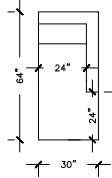

HOLLAND

SOFA PLUS

W: 102" D: 40"
H: 32" A.H: 24.5"
S.D: 24" S.H: 18"
A.W: 6"

SOFA D

W: 94" D: 40"
H: 32" A.H: 24.5"
S.D: 24" S.H: 18"
A.W: 6"

APARTMENT SOFA D

W: 72" D: 40"
H: 32" A.H: 24.5"
S.D: 24" S.H: 18"
A.W: 6"

CHAIR

W: 36" D: 40"
H: 32" A.H: 24.5"
S.D: 24" S.H: 18"
A.W: 6"

SOFA PLUS B

W: 96" D: 40"
H: 32" A.H: 24.5"
S.D: 24" S.H: 18"
A.W: 6"

SOFA D

W: 88" D: 40"
H: 32" A.H: 24.5"
S.D: 24" S.H: 18"
A.W: 6"

LOUNGE

W: 30" D: 64"
H: 32" A.H: 24.5"
S.D: 48" S.H: 18"
A.W: 6"

CHAIR B

W: 30" D: 40"
H: 32" A.H: 24.5"
S.D: 24" S.H: 18"
A.W: 6"

SOFA PLUS C

W: 90" D: 40"
H: 32" A.H: 24.5"
S.D: 24" S.H: 18"
A.W: 6"

LOVE SEAT

W: 60" D: 40"
H: 32" A.H: 24.5"
S.D: 24" S.H: 18"
A.W: 6"

LOUNGE

W: 36" D: 64"
H: 32" A.H: 24.5"
S.D: 48" S.H: 18"
A.W: 6"

CHAIR & HALF

W: 42" D: 40"
H: 32" A.H: 24.5"
S.D: 24" S.H: 18"
A.W: 6"

SOFA PLUS D

W: 106" D: 40"
H: 32" A.H: 24.5"
S.D: 24" S.H: 18"
A.W: 6"

LOVE SEAT