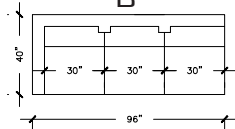

HOLLAND

SOFA PLUS

W: 102" D: 40"
H: 32" A.H: 24.5"
S.D: 24" S.H: 18"
A.W: 6"

SOFA D

W: 94" D: 40"
H: 32" A.H: 24.5"
S.D: 24" S.H: 18"
A.W: 6"

APARTMENT SOFA D

W: 72" D: 40"
H: 32" A.H: 24.5"
S.D: 24" S.H: 18"
A.W: 6"

CHAIR

W: 36" D: 40"
H: 32" A.H: 24.5"
S.D: 24" S.H: 18"
A.W: 6"

SOFA PLUS B

W: 96" D: 40"
H: 32" A.H: 24.5"
S.D: 24" S.H: 18"
A.W: 6"

SOFA D

W: 88" D: 40"
H: 32" A.H: 24.5"
S.D: 24" S.H: 18"
A.W: 6"

LOUNGE

W: 30" D: 64"
H: 32" A.H: 24.5"
S.D: 48" S.H: 18"
A.W: 6"