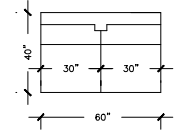

APARTMENT SOFA C

W: 60" D: 40"
H: 32" A.H: 24.5"
S.D: 24" S.H: 18"
A.W: 6"

HOLLAND