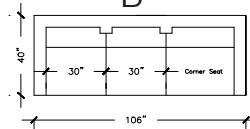

CHAIR

W: 36" D: 40"
H: 32" A.H: 24.5"
S.D: 24" S.H: 18"
A.W: 6"

SOFA PLUS B

W: 96" D: 40"
H: 32" A.H: 24.5"
S.D: 24" S.H: 18"
A.W: 6"

SOFA D

W: 88" D: 40"
H: 32" A.H: 24.5"
S.D: 24" S.H: 18"
A.W: 6"

LOUNGE

W: 30" D: 64"
H: 32" A.H: 24.5"
S.D: 48" S.H: 18"
A.W: 6"

CHAIR B

W: 30" D: 40"
H: 32" A.H: 24.5"
S.D: 24" S.H: 18"
A.W: 6"

SOFA PLUS C

W: 90" D: 40"
H: 32" A.H: 24.5"
S.D: 24" S.H: 18"
A.W: 6"

LOVE SEAT

W: 60" D: 40"
H: 32" A.H: 24.5"
S.D: 24" S.H: 18"
A.W: 6"

LOUNGE

W: 36" D: 64"
H: 32" A.H: 24.5"
S.D: 48" S.H: 18"
A.W: 6"

CHAIR & HALF

W: 42" D: 40"
H: 32" A.H: 24.5"
S.D: 24" S.H: 18"
A.W: 6"

SOFA PLUS D

W: 106" D: 40"
H: 32" A.H: 24.5"
S.D: 24" S.H: 18"
A.W: 6"

LOVE SEAT