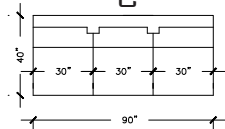

CHAIR

W: 36" D: 40"
H: 32" A.H: 24.5"
S.D: 24" S.H: 18"
A.W: 6"

SOFA PLUS B

W: 96" D: 40"
H: 32" A.H: 24.5"
S.D: 24" S.H: 18"
A.W: 6"

SOFA D

W: 88" D: 40"
H: 32" A.H: 24.5"
S.D: 24" S.H: 18"
A.W: 6"

LOUNGE

W: 30" D: 64"
H: 32" A.H: 24.5"
S.D: 48" S.H: 18"
A.W: 6"

CHAIR B

W: 30" D: 40"
H: 32" A.H: 24.5"
S.D: 24" S.H: 18"
A.W: 6"

SOFA PLUS C

W: 90" D: 40"
H: 32" A.H: 24.5"
S.D: 24" S.H: 18"
A.W: 6"

LOVE SEAT

W: 60" D: 40"
H: 32" A.H: 24.5"
S.D: 24" S.H: 18"
A.W: 6"

LOUNGE