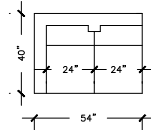

W: 36" D: 64"
H: 32" A.H: 24.5"
S.D: 48" S.H: 18"
A.W: 6"

CHAIR & HALF

W: 42" D: 40"
H: 32" A.H: 24.5"
S.D: 24" S.H: 18"
A.W: 6"

SOFA PLUS D

W: 106" D: 40"
H: 32" A.H: 24.5"
S.D: 24" S.H: 18"
A.W: 6"

LOVE SEAT

W: 54" D: 40"
H: 32" A.H: 24.5"
S.D: 24" S.H: 18"
A.W: 6"

LOUNGER

W: 88" D: 40"
H: 32" A.H: 24.5"
S.D: 24" S.H: 18"
A.W: 6"

CORNER

W: 40" D: 40"
H: 32" A.H: N/A
S.D: 24" S.H: 18"
A.W: 6"

SOFA PLUS D ARMLESS