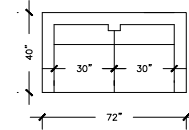

APARTMENT SOFA

W: 72" D: 40"
H: 32" A.H: 24.5"
S.D: 24" S.H: 18"
A.W: 6"