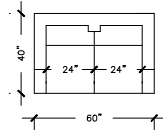

CHAIR

W: 36" D: 40"
H: 32" A.H: 24.5"
S.D: 24" S.H: 18"
A.W: 6"

SOFA PLUS B

W: 96" D: 40"
H: 32" A.H: 24.5"
S.D: 24" S.H: 18"
A.W: 6"

SOFA D

W: 88" D: 40"
H: 32" A.H: 24.5"
S.D: 24" S.H: 18"
A.W: 6"

LOUNGE

W: 30" D: 64"
H: 32" A.H: 24.5"
S.D: 48" S.H: 18"
A.W: 6"

CHAIR B

W: 30" D: 40"
H: 32" A.H: 24.5"
S.D: 24" S.H: 18"
A.W: 6"

SOFA PLUS C

W: 90" D: 40"
H: 32" A.H: 24.5"
S.D: 24" S.H: 18"
A.W: 6"

LOVE SEAT

W: 60" D: 40"
H: 32" A.H: 24.5"
S.D: 24" S.H: 18"
A.W: 6"

LOUNGE

W: 36" D: 64"
H: 32" A.H: 24.5"
S.D: 48" S.H: 18"
A.W: 6"

CHAIR & HALF

W: 42" D: 40"
H: 32" A.H: 24.5"
S.D: 24" S.H: 18"
A.W: 6"

SOFA PLUS D

W: 106" D: 40"
H: 32" A.H: 24.5"
S.D: 24" S.H: 18"
A.W: 6"

LOVE SEAT