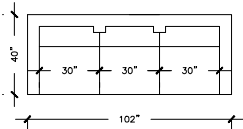

HOLLAND

SOFA PLUS

W: 102" D: 40"
H: 32" A.H: 24.5"
S.D: 24" S.H: 18"
A.W: 6"

SOFA D

W: 94" D: 40"
H: 32" A.H: 24.5"
S.D: 24" S.H: 18"
A.W: 6"

APARTMENT SOFA D

W: 72" D: 40"
H: 32" A.H: 24.5"
S.D: 24" S.H: 18"
A.W: 6"

CHAIR

W: 36" D: 40"
H: 32" A.H: 24.5"
S.D: 24" S.H: 18"
A.W: 6"

SOFA PLUS B

W: 96" D: 40"
H: 32" A.H: 24.5"
S.D: 24" S.H: 18"
A.W: 6"

SOFA D

W: 88" D: 40"
H: 32" A.H: 24.5"
S.D: 24" S.H: 18"
A.W: 6"

LOUNGE

W: 30" D: 64"
H: 32" A.H: 24.5"
S.D: 48" S.H: 18"
A.W: 6"

CHAIR B

W: 30" D: 40"
H: 32" A.H: 24.5"
S.D: 24" S.H: 18"
A.W: 6"

SOFA PLUS C

W: 90" D: 40"
H: 32" A.H: 24.5"
S.D: 24" S.H: 18"
A.W: 6"

LOVE SEAT

W: 60" D: 40"
H: 32" A.H: 24.5"
S.D: 24" S.H: 18"
A.W: 6"

LOUNGE

W: 36" D: 64"
H: 32" A.H: 24.5"
S.D: 48" S.H: 18"
A.W: 6"

CHAIR & HALF

W: 42" D: 40"
H: 32" A.H: 24.5"
S.D: 24" S.H: 18"
A.W: 6"

SOFA PLUS D

W: 106" D: 40"
H: 32" A.H: 24.5"
S.D: 24" S.H: 18"
A.W: 6"

LOVE SEAT