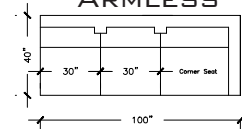

W: 54" D: 40"
H: 32" A.H: 24.5"
S.D: 24" S.H: 18"
A.W: 6"

LOUNGER

W: 88" D: 40"
H: 32" A.H: 24.5"
S.D: 24" S.H: 18"
A.W: 6"

CORNER

W: 40" D: 40"
H: 32" A.H: N/A
S.D: 24" S.H: 18"
A.W: 6"

SOFA PLUS D ARMLESS