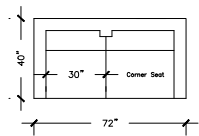

HOLLAND

SOFA PLUS

W: 102" D: 40"
H: 32" A.H: 24.5"
S.D: 24" S.H: 18"
A.W: 6"

SOFA D

W: 94" D: 40"
H: 32" A.H: 24.5"
S.D: 24" S.H: 18"
A.W: 6"

APARTMENT SOFA D

W: 72" D: 40"
H: 32" A.H: 24.5"
S.D: 24" S.H: 18"
A.W: 6"

CHAIR

W: 36" D: 40"
H: 32" A.H: 24.5"
S.D: 24" S.H: 18"
A.W: 6"

SOFA PLUS B

W: 96" D: 40"
H: 32" A.H: 24.5"
S.D: 24" S.H: 18"
A.W: 6"

SOFA D

W: 88" D: 40"
H: 32" A.H: 24.5"
S.D: 24" S.H: 18"
A.W: 6"

LOUNGE

W: 30" D: 64"
H: 32" A.H: 24.5"
S.D: 48" S.H: 18"
A.W: 6"

CHAIR B

W: 30" D: 40"
H: 32" A.H: 24.5"
S.D: 24" S.H: 18"
A.W: 6"

SOFA PLUS C

W: 90" D: 40"
H: 32" A.H: 24.5"
S.D: 24" S.H: 18"
A.W: 6"

LOVE SEAT

W: 60" D: 40"
H: 32" A.H: 24.5"
S.D: 24" S.H: 18"
A.W: 6"

LOUNGE

W: 36" D: 64"
H: 32" A.H: 24.5"
S.D: 48" S.H: 18"
A.W: 6"

CHAIR & HALF

W: 42" D: 40"
H: 32" A.H: 24.5"
S.D: 24" S.H: 18"
A.W: 6"

SOFA PLUS D

W: 106" D: 40"
H: 32" A.H: 24.5"
S.D: 24" S.H: 18"
A.W: 6"

LOVE SEAT