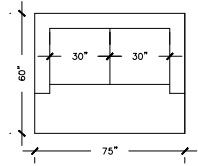

### MEDIA SOFA

W: 87" D: 60"  
H: 36" A.H: 27"  
S.D: 28" S.H: 19"  
A.W: 7.5"

### MEDIA APARTMENT SOFA

W: 75" D: 60"  
H: 36" A.H: 27"  
S.D: 28" S.H: 19"  
A.W: 7.5"