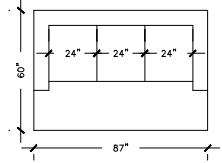

### MEDIA SOFA

W: 87" D: 60"  
H: 36" A.H: 27"  
S.D: 28" S.H: 19"  
A.W: 7.5"

### MEDIA APARTMENT SOFA

W: 75" D: 60"  
H: 36" A.H: 27"  
S.D: 28" S.H: 19"  
A.W: 7.5"