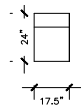

HARMONY

CHAIR

W: 19.5"
D: 24"
H: 35"
S.D: 19"
S.H: 18"

COUNTER STOOL

W: 17.5"
D: 24"
H: 38.5"
S.D: 17"
S.H: 26"

BAR STOOL

W: 17.5"
D: 24"
H: 42.5"
S.D: 17"
S.H: 30"

HARMONY