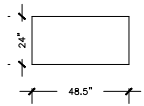

GIULIA

OTTOMAN

W: 48.5" D:24"  
H: 17"

GIULIA