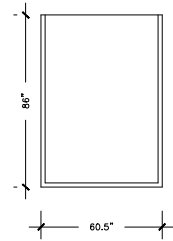

DAVOS

KING HEADBOARD

W: 80.5" D: 5"
H: 60"

QUEEN HEADBOARD

W: 64.5" D: 5"
H: 60"

KING BED

W: 80.5" D: 86"
H: 60"
SIDE H: 14.5"
PLAT H: 13"

QUEEN BED

W: 64.5" D: 86"
H: 60"
SIDE H: 14.5"
PLAT H: 13"

DAVOS