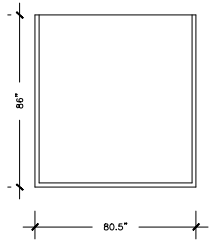

DAVOS

KING HEADBOARD

W: 80.5" D: 5"
H: 60"

QUEEN HEADBOARD

W: 64.5" D: 5"
H: 60"

KING BED

W: 80.5" D: 86"
H: 60"
SIDE H: 14.5"
PLAT H: 13"

QUEEN BED

W: 64.5" D: 86"
H: 60"
SIDE H: 14.5"
PLAT H: 13"

DAVOS