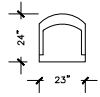

BARILLA

CHAIR

W: 23" D: 24"  
H: 32" S.D: 19"  
S.H: 19"

BARILLA