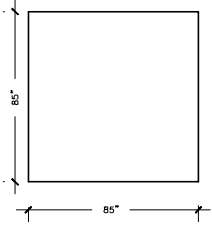

YALE

KING BED
 W: 85" D: 85"
 H: 57" SIDE H: 16"
 PLAT H: 14.5"

QUEEN BED
 W: 69" D: 85"
 H: 57" SIDE H: 16"
 PLAT H: 14.5"

DOUBLE BED
 W: 63" D: 85"
 H: 57" SIDE H: 16"
 PLAT H: 14.5"

**KING
 HEADBOARD**
 W: 85" D: 12"
 H: 57" SIDE H: 16"
 PLAT H: 14.5"

**QUEEN
 HEADBOARD**
 W: 69" D: 12"
 H: 57" SIDE H: 16"
 PLAT H: 14.5"

**DOUBLE
 HEADBOARD**
 W: 63" D: 12"
 H: 57" SIDE H: 16"
 PLAT H: 14.5"

YALE