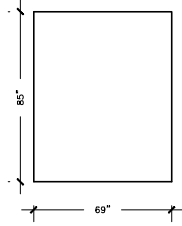

YALE

KING BED
 W: 85" D: 85"
 H: 57" SIDE H: 16"
 PLAT H: 14.5"

QUEEN BED
 W: 69" D: 85"
 H: 57" SIDE H: 16"
 PLAT H: 14.5"

DOUBLE BED
 W: 63" D: 85"
 H: 57" SIDE H: 16"
 PLAT H: 14.5"

**KING
 HEADBOARD**
 W: 85" D: 12"
 H: 57" SIDE H: 16"
 PLAT H: 14.5"

**QUEEN
 HEADBOARD**
 W: 69" D: 12"
 H: 57" SIDE H: 16"
 PLAT H: 14.5"

**DOUBLE
 HEADBOARD**
 W: 63" D: 12"
 H: 57" SIDE H: 16"
 PLAT H: 14.5"

YALE