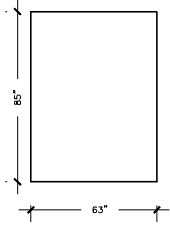

YALE

KING BED
 W: 85" D: 85"
 H: 57" SIDE H: 16"
 PLAT H: 14.5"

QUEEN BED
 W: 69" D: 85"
 H: 57" SIDE H: 16"
 PLAT H: 14.5"

DOUBLE BED
 W: 63" D: 85"
 H: 57" SIDE H: 16"
 PLAT H: 14.5"

**KING
 HEADBOARD**
 W: 85" D: 12"
 H: 57" SIDE H: 16"
 PLAT H: 14.5"

**QUEEN
 HEADBOARD**
 W: 69" D: 12"
 H: 57" SIDE H: 16"
 PLAT H: 14.5"

**DOUBLE
 HEADBOARD**
 W: 63" D: 12"
 H: 57" SIDE H: 16"
 PLAT H: 14.5"

YALE