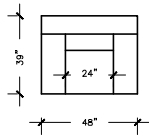

VERONA

SOFA PLUS
W: 117" D: 39"
H: 32"

SOFA
W: 96" D: 39"
H: 32"

SOFA B
W: 84" D: 39"
H: 32"

SOFA D
W: 99" D: 39"
H: 32"

LOVE SEAT
W: 72" D: 39"
H: 32"

LOVE SEAT B
W: 60" D: 39"
H: 32"

APARTMENT SOFA
W: 86" D: 39"
H: 32"

APARTMENT SOFA B
W: 74" D: 39"
H: 32"

APARTMENT SOFA D
W: 84" D: 39"
H: 32"

CHAIR
W: 48"
D: 39"
H: 32"

CHAIR B
W: 36"
D: 39"
H: 32"

CHAIR & HALF
W: 55"
D: 39"
H: 32"

LOUNGE
W: 36"
D: 63"
H: 32"

LOUNGE GRAND
W: 43"
D: 63"
H: 32"

LOUNGER
W: 39"
D: 63"
H: 32"

LOUNGER GRAND
W: 39"
D: 94"
H: 32"

CORNER OTTOMAN
W: 39"
D: 39"
H: 32"

OTTOMAN
W: 24"
D: 26"
H: 16"