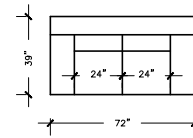

VERONA

SOFA PLUS
W: 117" D: 39"
H: 32"

SOFA
W: 96" D: 39"
H: 32"

SOFA B
W: 84" D: 39"
H: 32"

SOFA D
W: 99" D: 39"
H: 32"

LOVE SEAT
W: 72" D: 39"
H: 32"

LOVE SEAT B
W: 60" D: 39"
H: 32"

APARTMENT SOFA
W: 86" D: 39"
H: 32"

APARTMENT SOFA B
W: 74" D: 39"
H: 32"

APARTMENT SOFA D
W: 84" D: 39"
H: 32"

CHAIR
W: 48"
D: 39"
H: 32"

CHAIR B
W: 36"
D: 39"
H: 32"

CHAIR & HALF
W: 55"
D: 39"
H: 32"

LOUNGE
W: 36"
D: 63"
H: 32"

LOUNGE GRAND
W: 43"
D: 63"
H: 32"

LOUNGER
W: 39"
D: 63"
H: 32"

LOUNGER GRAND
W: 39"
D: 94"
H: 32"

CORNER OTTOMAN
W: 39"
D: 39"
H: 32"

OTTOMAN
W: 24"
D: 26"
H: 16"