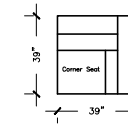

VERONA

SOFA PLUS
W: 117" D: 39"
H: 32"

SOFA
W: 96" D: 39"
H: 32"

SOFA B
W: 84" D: 39"
H: 32"

SOFA D
W: 99" D: 39"
H: 32"

LOVE SEAT
W: 72" D: 39"
H: 32"

LOVE SEAT B
W: 60" D: 39"
H: 32"

APARTMENT SOFA
W: 86" D: 39"
H: 32"

APARTMENT SOFA B
W: 74" D: 39"
H: 32"

APARTMENT SOFA D
W: 84" D: 39"
H: 32"

CHAIR
W: 48"
D: 39"
H: 32"

CHAIR B
W: 36"
D: 39"
H: 32"

CHAIR & HALF
W: 55"
D: 39"
H: 32"

LOUNGE
W: 36"
D: 63"
H: 32"

LOUNGE GRAND
W: 43"
D: 63"
H: 32"

LOUNGER
W: 39"
D: 63"
H: 32"

LOUNGER GRAND
W: 39"
D: 94"
H: 32"

CORNER OTTOMAN
W: 39"
D: 39"
H: 32"

OTTOMAN
W: 24"
D: 26"
H: 16"