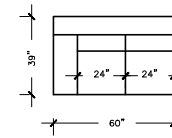

VERONA

SOFA PLUS
W: 117" D: 39"
H: 32"

SOFA
W: 96" D: 39"
H: 32"

SOFA B
W: 84" D: 39"
H: 32"

SOFA D
W: 99" D: 39"
H: 32"

LOVE SEAT
W: 72" D: 39"
H: 32"

LOVE SEAT B
W: 60" D: 39"
H: 32"

APARTMENT SOFA
W: 86" D: 39"
H: 32"

APARTMENT SOFA B
W: 74" D: 39"
H: 32"

APARTMENT SOFA D
W: 84" D: 39"
H: 32"

CHAIR
W: 48"
D: 39"
H: 32"

CHAIR B
W: 36"
D: 39"
H: 32"

CHAIR & HALF
W: 55"
D: 39"
H: 32"

LOUNGE
W: 36"
D: 63"
H: 32"

LOUNGE GRAND
W: 43"
D: 63"
H: 32"

LOUNGER
W: 39"
D: 63"
H: 32"

LOUNGER GRAND
W: 39"
D: 94"
H: 32"

CORNER OTTOMAN
W: 39"
D: 39"
H: 32"

OTTOMAN
W: 24"
D: 26"
H: 16"