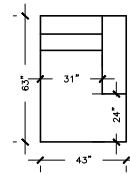

VERONA

SOFA PLUS
W: 117" D: 39"
H: 32"

SOFA
W: 96" D: 39"
H: 32"

SOFA B
W: 84" D: 39"
H: 32"

SOFA D
W: 99" D: 39"
H: 32"

LOVE SEAT
W: 72" D: 39"
H: 32"

LOVE SEAT B
W: 60" D: 39"
H: 32"

APARTMENT SOFA
W: 86" D: 39"
H: 32"

APARTMENT SOFA B
W: 74" D: 39"
H: 32"

APARTMENT SOFA D
W: 84" D: 39"
H: 32"

CHAIR
W: 48"
D: 39"
H: 32"

CHAIR B
W: 36"
D: 39"
H: 32"

CHAIR & HALF
W: 55"
D: 39"
H: 32"

LOUNGE
W: 36"
D: 63"
H: 32"

LOUNGE GRAND
W: 43"
D: 63"
H: 32"

LOUNGER
W: 39"
D: 63"
H: 32"

LOUNGER GRAND
W: 39"
D: 94"
H: 32"

CORNER OTTOMAN
W: 39"
D: 39"
H: 32"

OTTOMAN
W: 24"
D: 26"
H: 16"