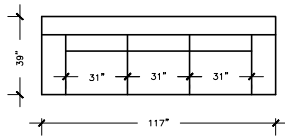

VERONA

SOFA PLUS
W: 117" D: 39"
H: 32"

SOFA
W: 96" D: 39"
H: 32"

SOFA B
W: 84" D: 39"
H: 32"

SOFA D
W: 99" D: 39"
H: 32"

LOVE SEAT
W: 72" D: 39"
H: 32"

LOVE SEAT B
W: 60" D: 39"
H: 32"

APARTMENT SOFA
W: 86" D: 39"
H: 32"

APARTMENT SOFA B
W: 74" D: 39"
H: 32"

APARTMENT SOFA D
W: 84" D: 39"
H: 32"

CHAIR
W: 48"
D: 39"
H: 32"

CHAIR B
W: 36"
D: 39"
H: 32"

CHAIR & HALF
W: 55"
D: 39"
H: 32"

LOUNGE
W: 36"
D: 63"
H: 32"

LOUNGE GRAND
W: 43"
D: 63"
H: 32"

LOUNGER
W: 39"
D: 63"
H: 32"

LOUNGER GRAND
W: 39"
D: 94"
H: 32"

CORNER OTTOMAN
W: 39"
D: 39"
H: 32"

OTTOMAN
W: 24"
D: 26"
H: 16"