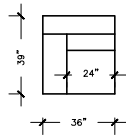

VERONA

SOFA PLUS
W: 117" D: 39"
H: 32"

SOFA
W: 96" D: 39"
H: 32"

SOFA B
W: 84" D: 39"
H: 32"

SOFA D
W: 99" D: 39"
H: 32"

LOVE SEAT
W: 72" D: 39"
H: 32"

LOVE SEAT B
W: 60" D: 39"
H: 32"

APARTMENT SOFA
W: 86" D: 39"
H: 32"

APARTMENT SOFA B
W: 74" D: 39"
H: 32"

APARTMENT SOFA D
W: 84" D: 39"
H: 32"

CHAIR
W: 48"
D: 39"
H: 32"

CHAIR B
W: 36"
D: 39"
H: 32"

CHAIR & HALF
W: 55"
D: 39"
H: 32"

LOUNGE
W: 36"
D: 63"
H: 32"

LOUNGE GRAND
W: 43"
D: 63"
H: 32"

LOUNGER
W: 39"
D: 63"
H: 32"

LOUNGER GRAND
W: 39"
D: 94"
H: 32"

CORNER OTTOMAN
W: 39"
D: 39"
H: 32"

OTTOMAN
W: 24"
D: 26"
H: 16"