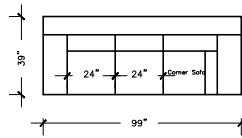

VERONA

SOFA PLUS
W: 117" D: 39"
H: 32"

SOFA
W: 96" D: 39"
H: 32"

SOFA B
W: 84" D: 39"
H: 32"

SOFA D
W: 99" D: 39"
H: 32"

LOVE SEAT
W: 72" D: 39"
H: 32"

LOVE SEAT B
W: 60" D: 39"
H: 32"

APARTMENT SOFA
W: 86" D: 39"
H: 32"

APARTMENT SOFA B
W: 74" D: 39"
H: 32"

APARTMENT SOFA D
W: 84" D: 39"
H: 32"

CHAIR
W: 48"
D: 39"
H: 32"

CHAIR B
W: 36"
D: 39"
H: 32"

CHAIR & HALF
W: 55"
D: 39"
H: 32"

LOUNGE
W: 36"
D: 63"
H: 32"

LOUNGE GRAND
W: 43"
D: 63"
H: 32"

LOUNGER
W: 39"
D: 63"
H: 32"

LOUNGER GRAND
W: 39"
D: 94"
H: 32"

CORNER OTTOMAN
W: 39"
D: 39"
H: 32"

OTTOMAN
W: 24"
D: 26"
H: 16"