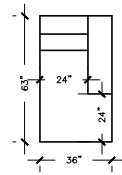

VERONA

SOFA PLUS
W: 117" D: 39"
H: 32"

SOFA
W: 96" D: 39"
H: 32"

SOFA B
W: 84" D: 39"
H: 32"

SOFA D
W: 99" D: 39"
H: 32"

LOVE SEAT
W: 72" D: 39"
H: 32"

LOVE SEAT B
W: 60" D: 39"
H: 32"

APARTMENT SOFA
W: 86" D: 39"
H: 32"

APARTMENT SOFA B
W: 74" D: 39"
H: 32"

APARTMENT SOFA D
W: 84" D: 39"
H: 32"

CHAIR
W: 48"
D: 39"
H: 32"

CHAIR B
W: 36"
D: 39"
H: 32"

CHAIR & HALF
W: 55"
D: 39"
H: 32"

LOUNGE
W: 36"
D: 63"
H: 32"

LOUNGE GRAND
W: 43"
D: 63"
H: 32"

LOUNGER
W: 39"
D: 63"
H: 32"

LOUNGER GRAND
W: 39"
D: 94"
H: 32"

CORNER OTTOMAN
W: 39"
D: 39"
H: 32"

OTTOMAN
W: 24"
D: 26"
H: 16"