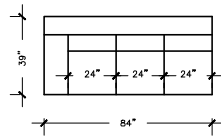

VERONA

SOFA PLUS
W: 117" D: 39"
H: 32"

SOFA
W: 96" D: 39"
H: 32"

SOFA B
W: 84" D: 39"
H: 32"

SOFA D
W: 99" D: 39"
H: 32"

LOVE SEAT
W: 72" D: 39"
H: 32"

LOVE SEAT B
W: 60" D: 39"
H: 32"

APARTMENT SOFA
W: 86" D: 39"
H: 32"

APARTMENT SOFA B
W: 74" D: 39"
H: 32"

APARTMENT SOFA D
W: 84" D: 39"
H: 32"

CHAIR
W: 48"
D: 39"
H: 32"

CHAIR B
W: 36"
D: 39"
H: 32"

CHAIR & HALF
W: 55"
D: 39"
H: 32"

LOUNGE
W: 36"
D: 63"
H: 32"

LOUNGE GRAND
W: 43"
D: 63"
H: 32"

LOUNGER
W: 39"
D: 63"
H: 32"

LOUNGER GRAND
W: 39"
D: 94"
H: 32"

CORNER OTTOMAN
W: 39"
D: 39"
H: 32"

OTTOMAN
W: 24"
D: 26"
H: 16"