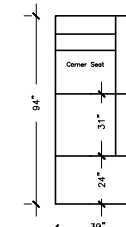

VERONA

SOFA PLUS
W: 117" D: 39"
H: 32"

SOFA
W: 96" D: 39"
H: 32"

SOFA B
W: 84" D: 39"
H: 32"

SOFA D
W: 99" D: 39"
H: 32"

LOVE SEAT
W: 72" D: 39"
H: 32"

LOVE SEAT B
W: 60" D: 39"
H: 32"

APARTMENT SOFA
W: 86" D: 39"
H: 32"

APARTMENT SOFA B
W: 74" D: 39"
H: 32"

APARTMENT SOFA D
W: 84" D: 39"
H: 32"

CHAIR
W: 48"
D: 39"
H: 32"

CHAIR B
W: 36"
D: 39"
H: 32"

CHAIR & HALF
W: 55"
D: 39"
H: 32"

LOUNGE
W: 36"
D: 63"
H: 32"

LOUNGE GRAND
W: 43"
D: 63"
H: 32"

LOUNGER
W: 39"
D: 63"
H: 32"

LOUNGER GRAND
W: 39"
D: 94"
H: 32"

CORNER OTTOMAN
W: 39"
D: 39"
H: 32"

OTTOMAN
W: 24"
D: 26"
H: 16"