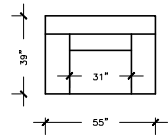

VERONA

SOFA PLUS
W: 117" D: 39"
H: 32"

SOFA
W: 96" D: 39"
H: 32"

SOFA B
W: 84" D: 39"
H: 32"

SOFA D
W: 99" D: 39"
H: 32"

LOVE SEAT
W: 72" D: 39"
H: 32"

LOVE SEAT B
W: 60" D: 39"
H: 32"

APARTMENT SOFA
W: 86" D: 39"
H: 32"

APARTMENT SOFA B
W: 74" D: 39"
H: 32"

APARTMENT SOFA D
W: 84" D: 39"
H: 32"

CHAIR
W: 48"
D: 39"
H: 32"

CHAIR B
W: 36"
D: 39"
H: 32"

CHAIR & HALF
W: 55"
D: 39"
H: 32"

LOUNGE
W: 36"
D: 63"
H: 32"

LOUNGE GRAND
W: 43"
D: 63"
H: 32"

LOUNGER
W: 39"
D: 63"
H: 32"

LOUNGER GRAND
W: 39"
D: 94"
H: 32"

CORNER OTTOMAN
W: 39"
D: 39"
H: 32"

OTTOMAN
W: 24"
D: 26"
H: 16"