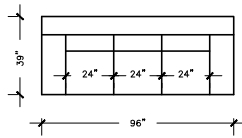

VERONA

SOFA PLUS
W: 117" D: 39"
H: 32"

SOFA
W: 96" D: 39"
H: 32"

SOFA B
W: 84" D: 39"
H: 32"

SOFA D
W: 99" D: 39"
H: 32"

LOVE SEAT
W: 72" D: 39"
H: 32"

LOVE SEAT B
W: 60" D: 39"
H: 32"

APARTMENT SOFA
W: 86" D: 39"
H: 32"

APARTMENT SOFA B
W: 74" D: 39"
H: 32"

APARTMENT SOFA D
W: 84" D: 39"
H: 32"

CHAIR
W: 48"
D: 39"
H: 32"

CHAIR B
W: 36"
D: 39"
H: 32"

CHAIR & HALF
W: 55"
D: 39"
H: 32"

LOUNGE
W: 36"
D: 63"
H: 32"

LOUNGE GRAND
W: 43"
D: 63"
H: 32"

LOUNGER
W: 39"
D: 63"
H: 32"

LOUNGER GRAND
W: 39"
D: 94"
H: 32"

CORNER OTTOMAN
W: 39"
D: 39"
H: 32"

OTTOMAN
W: 24"
D: 26"
H: 16"