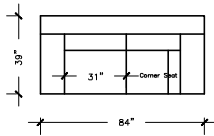

VERONA

SOFA PLUS
W: 117" D: 39"
H: 32"

SOFA
W: 96" D: 39"
H: 32"

SOFA B
W: 84" D: 39"
H: 32"

SOFA D
W: 99" D: 39"
H: 32"

LOVE SEAT
W: 72" D: 39"
H: 32"

LOVE SEAT B
W: 60" D: 39"
H: 32"

APARTMENT SOFA
W: 86" D: 39"
H: 32"

APARTMENT SOFA B
W: 74" D: 39"
H: 32"

APARTMENT SOFA D
W: 84" D: 39"
H: 32"

CHAIR
W: 48"
D: 39"
H: 32"

CHAIR B
W: 36"
D: 39"
H: 32"

CHAIR & HALF
W: 55"
D: 39"
H: 32"

LOUNGE
W: 36"
D: 63"
H: 32"

LOUNGE GRAND
W: 43"
D: 63"
H: 32"

LOUNGER
W: 39"
D: 63"
H: 32"

LOUNGER GRAND
W: 39"
D: 94"
H: 32"

CORNER OTTOMAN
W: 39"
D: 39"
H: 32"

OTTOMAN
W: 24"
D: 26"
H: 16"