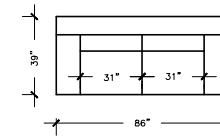

VERONA

SOFA PLUS
W: 117" D: 39"
H: 32"

SOFA
W: 96" D: 39"
H: 32"

SOFA B
W: 84" D: 39"
H: 32"

SOFA D
W: 99" D: 39"
H: 32"

LOVE SEAT
W: 72" D: 39"
H: 32"

LOVE SEAT B
W: 60" D: 39"
H: 32"

APARTMENT SOFA
W: 86" D: 39"
H: 32"

LOUNGER
W: 39"
D: 63"
H: 32"

LOUNGER GRAND
W: 39"
D: 94"
H: 32"

CORNER OTTOMAN
W: 39"
D: 39"
H: 32"

OTTOMAN
W: 24"
D: 26"
H: 16"