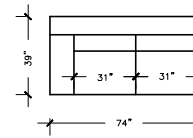

VERONA

SOFA PLUS
W: 117" D: 39"
H: 32"

SOFA
W: 96" D: 39"
H: 32"

SOFA B
W: 84" D: 39"
H: 32"

SOFA D
W: 99" D: 39"
H: 32"

LOVE SEAT
W: 72" D: 39"
H: 32"

LOVE SEAT B
W: 60" D: 39"
H: 32"

APARTMENT SOFA
W: 86" D: 39"
H: 32"

APARTMENT SOFA B
W: 74" D: 39"
H: 32"

APARTMENT SOFA D
W: 84" D: 39"
H: 32"

CHAIR
W: 48"
D: 39"
H: 32"

CHAIR B
W: 36"
D: 39"
H: 32"

CHAIR & HALF
W: 55"
D: 39"
H: 32"

LOUNGE
W: 36"
D: 63"
H: 32"

LOUNGE GRAND
W: 43"
D: 63"
H: 32"

LOUNGER
W: 39"
D: 63"
H: 32"

LOUNGER GRAND
W: 39"
D: 94"
H: 32"

CORNER OTTOMAN
W: 39"
D: 39"
H: 32"

OTTOMAN
W: 24"
D: 26"
H: 16"