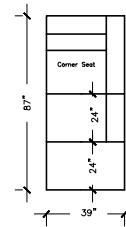

VERONA

SOFA PLUS
W: 117" D: 39"
H: 32"

SOFA
W: 96" D: 39"
H: 32"

SOFA B
W: 84" D: 39"
H: 32"

SOFA D
W: 99" D: 39"
H: 32"

LOVE SEAT
W: 72" D: 39"
H: 32"

LOVE SEAT B
W: 60" D: 39"
H: 32"

APARTMENT SOFA
W: 86" D: 39"
H: 32"

APARTMENT SOFA B
W: 74" D: 39"
H: 32"

APARTMENT SOFA D
W: 84" D: 39"
H: 32"

CHAIR
W: 48"
D: 39"
H: 32"

CHAIR B
W: 36"
D: 39"
H: 32"

CHAIR & HALF
W: 55"
D: 39"
H: 32"

LOUNGE
W: 36"
D: 63"
H: 32"

LOUNGE GRAND
W: 43"
D: 63"
H: 32"

LOUNGER
W: 39"
D: 63"
H: 32"

LOUNGER GRAND
W: 39"
D: 94"
H: 32"

CORNER OTTOMAN
W: 39"
D: 39"
H: 32"

OTTOMAN
W: 24"
D: 26"
H: 16"