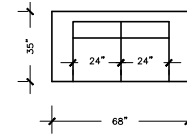

VENETO

SOFA PLUS
W: 108" D: 35"
H: 32"

SOFA PLUS B
W: 99" D: 35"
H: 32"

SOFA
W: 93" D: 35"
H: 32"

SOFA B
W: 99" D: 35"
H: 32"

SOFA C
W: 93" D: 35"
H: 32"

LOVE SEAT
W: 68" D: 35"
H: 32"

LOVE SEAT B
W: 59" D: 35"
H: 32"

LOVE SEAT C
W: 50"
D: 35"
H: 32"

APARTMENT SOFA
W: 80" D: 35"
H: 32"

APARTMENT SOFA B
W: 71" D: 35"
H: 32"

APARTMENT SOFA C
W: 62" D: 35"
H: 32"

CHAISE GRAND
W: 34"
D: 60"
H: 32"

CHAISE LOUNGER
W: 40"
D: 60"
H: 32"

CHAISE LOUNGER GRAND
W: 34"
D: 84"
H: 32"

CHAISE LOUNGER GRAND
W: 34"
D: 90"
H: 32"

OTTOMAN
W: 24"
D: 26"
H: 18"