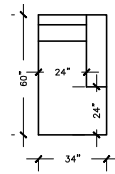

VENETO

SOFA PLUS
W: 108" D: 35"
H: 32"

SOFA PLUS B
W: 99" D: 35"
H: 32"

SOFA
W: 93" D: 35"
H: 32"

SOFA B
W: 99" D: 35"
H: 32"

SOFA C
W: 93" D: 35"
H: 32"

LOVE SEAT
W: 68" D: 35"
H: 32"

LOVE SEAT B
W: 59" D: 35"
H: 32"

LOVE SEAT C
W: 50"
D: 35"
H: 32"

APARTMENT SOFA
W: 80" D: 35"
H: 32"

APARTMENT SOFA B
W: 71" D: 35"
H: 32"

APARTMENT SOFA C
W: 62" D: 35"
H: 32"

CHAISE GRAND
W: 34"
D: 60"
H: 32"

CHAISE LOUNGER
W: 40"
D: 60"
H: 32"

CHAISE LOUNGER GRAND
W: 34"
D: 84"
H: 32"

CHAISE LOUNGER GRAND
W: 34"
D: 90"
H: 32"

OTTOMAN
W: 24"
D: 26"
H: 18"