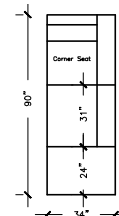

VENETO

SOFA PLUS
W: 108" D: 35"
H: 32"

SOFA PLUS B
W: 99" D: 35"
H: 32"

SOFA
W: 93" D: 35"
H: 32"

SOFA B
W: 99" D: 35"
H: 32"

SOFA C
W: 93" D: 35"
H: 32"

LOVE SEAT
W: 68" D: 35"
H: 32"

LOVE SEAT B
W: 59" D: 35"
H: 32"

LOVE SEAT C
W: 50"
D: 35"
H: 32"

APARTMENT SOFA
W: 80" D: 35"
H: 32"

APARTMENT SOFA B
W: 71" D: 35"
H: 32"

APARTMENT SOFA C
W: 62" D: 35"
H: 32"

CHAISE GRAND
W: 34"
D: 60"
H: 32"

CHAISE LOUNGER
W: 40"
D: 60"
H: 32"

CHAISE LOUNGER GRAND
W: 34"
D: 84"
H: 32"

CHAISE LOUNGER GRAND
W: 34"
D: 90"
H: 32"

OTTOMAN
W: 24"
D: 26"
H: 18"