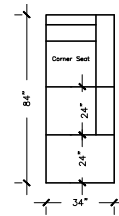

VENETO

SOFA PLUS
W: 108" D: 35"
H: 32"

SOFA PLUS B
W: 99" D: 35"
H: 32"

SOFA
W: 93" D: 35"
H: 32"

SOFA B
W: 99" D: 35"
H: 32"

SOFA C
W: 93" D: 35"
H: 32"

LOVE SEAT
W: 68" D: 35"
H: 32"

LOVE SEAT B
W: 59" D: 35"
H: 32"

LOVE SEAT C
W: 50"
D: 35"
H: 32"

APARTMENT SOFA
W: 80" D: 35"
H: 32"

APARTMENT SOFA B
W: 71" D: 35"
H: 32"

APARTMENT SOFA C
W: 62" D: 35"
H: 32"

CHAISE GRAND
W: 34"
D: 60"
H: 32"

CHAISE LOUNGER
W: 40"
D: 60"
H: 32"

CHAISE LOUNGER GRAND
W: 34"
D: 84"
H: 32"

CHAISE LOUNGER GRAND
W: 34"
D: 90"
H: 32"

OTTOMAN
W: 24"
D: 26"
H: 18"