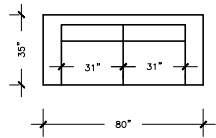

VENETO

SOFA PLUS
W: 108" D: 35"
H: 32"

SOFA PLUS B
W: 99" D: 35"
H: 32"

SOFA
W: 93" D: 35"
H: 32"

SOFA B
W: 99" D: 35"
H: 32"

SOFA C
W: 93" D: 35"
H: 32"

LOVE SEAT
W: 68" D: 35"
H: 32"

LOVE SEAT B
W: 59" D: 35"
H: 32"

LOVE SEAT C
W: 50"
D: 35"
H: 32"

APARTMENT SOFA
W: 80" D: 35"
H: 32"

APARTMENT SOFA B
W: 71" D: 35"
H: 32"

APARTMENT SOFA C
W: 62" D: 35"
H: 32"

CHAISE GRAND
W: 34"
D: 60"
H: 32"

CHAISE LOUNGER
W: 40"
D: 60"
H: 32"

CHAISE LOUNGER GRAND
W: 34"
D: 84"
H: 32"

CHAISE LOUNGER GRAND
W: 34"
D: 90"
H: 32"

OTTOMAN
W: 24"
D: 26"
H: 18"