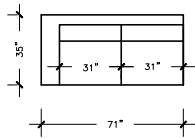

VENETO

SOFA PLUS
W: 108" D: 35"
H: 32"

SOFA PLUS B
W: 99" D: 35"
H: 32"

SOFA
W: 93" D: 35"
H: 32"

SOFA B
W: 99" D: 35"
H: 32"

SOFA C
W: 93" D: 35"
H: 32"

LOVE SEAT
W: 68" D: 35"
H: 32"

LOVE SEAT B
W: 59" D: 35"
H: 32"

LOVE SEAT C
W: 50"
D: 35"
H: 32"

APARTMENT SOFA
W: 80" D: 35"
H: 32"

APARTMENT SOFA B
W: 71" D: 35"
H: 32"

APARTMENT SOFA C
W: 62" D: 35"
H: 32"

CHAISE GRAND
W: 34"
D: 60"
H: 32"

CHAISE LOUNGER
W: 40"
D: 60"
H: 32"

CHAISE LOUNGER GRAND
W: 34"
D: 84"
H: 32"

CHAISE LOUNGER GRAND
W: 34"
D: 90"
H: 32"

OTTOMAN
W: 24"
D: 26"
H: 18"