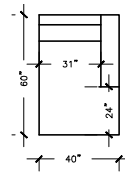

VENETO

SOFA PLUS
W: 108" D: 35"
H: 32"

SOFA PLUS B
W: 99" D: 35"
H: 32"

SOFA
W: 93" D: 35"
H: 32"

SOFA B
W: 99" D: 35"
H: 32"

SOFA C
W: 93" D: 35"
H: 32"

LOVE SEAT
W: 68" D: 35"
H: 32"

LOVE SEAT B
W: 59" D: 35"
H: 32"

LOVE SEAT C
W: 50"
D: 35"
H: 32"

APARTMENT SOFA
W: 80" D: 35"
H: 32"

APARTMENT SOFA B
W: 71" D: 35"
H: 32"

APARTMENT SOFA C
W: 62" D: 35"
H: 32"

CHAISE GRAND
W: 34"
D: 60"
H: 32"

CHAISE LOUNGER
W: 40"
D: 60"
H: 32"

CHAISE LOUNGER GRAND
W: 34"
D: 84"
H: 32"

CHAISE LOUNGER GRAND
W: 34"
D: 90"
H: 32"

OTTOMAN
W: 24"
D: 26"
H: 18"