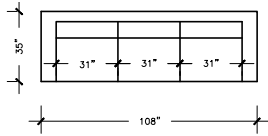

VENETO

SOFA PLUS
W: 108" D: 35"
H: 32"

SOFA PLUS B
W: 99" D: 35"
H: 32"

SOFA
W: 93" D: 35"
H: 32"

SOFA B
W: 99" D: 35"
H: 32"

SOFA C
W: 93" D: 35"
H: 32"

LOVE SEAT
W: 68" D: 35"
H: 32"

LOVE SEAT B
W: 59" D: 35"
H: 32"

LOVE SEAT C
W: 50"
D: 35"
H: 32"

APARTMENT SOFA
W: 80" D: 35"
H: 32"

APARTMENT SOFA B
W: 71" D: 35"
H: 32"

APARTMENT SOFA C
W: 62" D: 35"
H: 32"

CHAISE GRAND
W: 34"
D: 60"
H: 32"

CHAISE LOUNGER
W: 40"
D: 60"
H: 32"

CHAISE LOUNGER GRAND
W: 34"
D: 84"
H: 32"

CHAISE LOUNGER GRAND
W: 34"
D: 90"
H: 32"

OTTOMAN
W: 24"
D: 26"
H: 18"