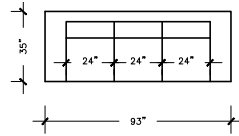

VENETO

SOFA PLUS
W: 108" D: 35"
H: 32"

SOFA PLUS B
W: 99" D: 35"
H: 32"

SOFA
W: 93" D: 35"
H: 32"

SOFA B
W: 99" D: 35"
H: 32"

SOFA C
W: 93" D: 35"
H: 32"

LOVE SEAT
W: 68" D: 35"
H: 32"

LOVE SEAT B
W: 59" D: 35"
H: 32"

LOVE SEAT C
W: 50"
D: 35"
H: 32"

APARTMENT SOFA
W: 80" D: 35"
H: 32"

APARTMENT SOFA B
W: 71" D: 35"
H: 32"

APARTMENT SOFA C
W: 62" D: 35"
H: 32"

CHAISE GRAND
W: 34"
D: 60"
H: 32"

CHAISE LOUNGER
W: 40"
D: 60"
H: 32"

CHAISE LOUNGER GRAND
W: 34"
D: 84"
H: 32"

CHAISE LOUNGER GRAND
W: 34"
D: 90"
H: 32"

OTTOMAN
W: 24"
D: 26"
H: 18"