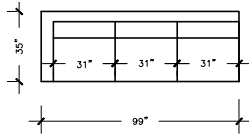

VENETO

SOFA PLUS
W: 108" D: 35"
H: 32"

SOFA PLUS B
W: 99" D: 35"
H: 32"

SOFA
W: 93" D: 35"
H: 32"

SOFA B
W: 99" D: 35"
H: 32"

SOFA C
W: 93" D: 35"
H: 32"

LOVE SEAT
W: 68" D: 35"
H: 32"

LOVE SEAT B
W: 59" D: 35"
H: 32"

LOVE SEAT C
W: 50"
D: 35"
H: 32"

APARTMENT SOFA
W: 80" D: 35"
H: 32"

APARTMENT SOFA B
W: 71" D: 35"
H: 32"

APARTMENT SOFA C
W: 62" D: 35"
H: 32"

CHAISE GRAND
W: 34"
D: 60"
H: 32"

CHAISE LOUNGER
W: 40"
D: 60"
H: 32"

CHAISE LOUNGER GRAND
W: 34"
D: 84"
H: 32"

CHAISE LOUNGER GRAND
W: 34"
D: 90"
H: 32"

OTTOMAN
W: 24"
D: 26"
H: 18"