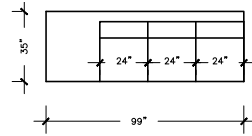

VENETO

SOFA PLUS
W: 108" D: 35"
H: 32"

SOFA PLUS B
W: 99" D: 35"
H: 32"

SOFA
W: 93" D: 35"
H: 32"

SOFA B
W: 99" D: 35"
H: 32"

SOFA C
W: 93" D: 35"
H: 32"

LOVE SEAT
W: 68" D: 35"
H: 32"

LOVE SEAT B
W: 59" D: 35"
H: 32"

LOVE SEAT C
W: 50"
D: 35"
H: 32"

APARTMENT SOFA
W: 80" D: 35"
H: 32"

APARTMENT SOFA B
W: 71" D: 35"
H: 32"

APARTMENT SOFA C
W: 62" D: 35"
H: 32"

CHAISE GRAND
W: 34"
D: 60"
H: 32"

CHAISE LOUNGER
W: 40"
D: 60"
H: 32"

CHAISE LOUNGER GRAND
W: 34"
D: 84"
H: 32"

CHAISE LOUNGER GRAND
W: 34"
D: 90"
H: 32"

OTTOMAN
W: 24"
D: 26"
H: 18"