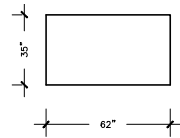

VENETO

SOFA PLUS
W: 108" D: 35"
H: 32"

SOFA PLUS B
W: 99" D: 35"
H: 32"

SOFA
W: 93" D: 35"
H: 32"

SOFA B
W: 99" D: 35"
H: 32"

SOFA C
W: 93" D: 35"
H: 32"

LOVE SEAT
W: 68" D: 35"
H: 32"

LOVE SEAT B
W: 59" D: 35"
H: 32"

LOVE SEAT C
W: 50"
D: 35"
H: 32"

APARTMENT SOFA
W: 80" D: 35"
H: 32"

APARTMENT SOFA B
W: 71" D: 35"
H: 32"

APARTMENT SOFA C
W: 62" D: 35"
H: 32"

CHAISE GRAND
W: 34"
D: 60"
H: 32"

CHAISE LOUNGER
W: 40"
D: 60"
H: 32"

CHAISE LOUNGER GRAND
W: 34"
D: 84"
H: 32"

CHAISE LOUNGER GRAND
W: 34"
D: 90"
H: 32"

OTTOMAN
W: 24"
D: 26"
H: 18"