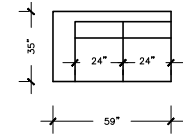

VENETO

SOFA PLUS
W: 108" D: 35"
H: 32"

SOFA PLUS B
W: 99" D: 35"
H: 32"

SOFA
W: 93" D: 35"
H: 32"

SOFA B
W: 99" D: 35"
H: 32"

SOFA C
W: 93" D: 35"
H: 32"

LOVE SEAT
W: 68" D: 35"
H: 32"

LOVE SEAT B
W: 59" D: 35"
H: 32"

LOVE SEAT C
W: 50"
D: 35"
H: 32"

APARTMENT SOFA
W: 80" D: 35"
H: 32"

APARTMENT SOFA B
W: 71" D: 35"
H: 32"

APARTMENT SOFA C
W: 62" D: 35"
H: 32"

CHAISE GRAND
W: 34"
D: 60"
H: 32"

CHAISE LOUNGER
W: 40"
D: 60"
H: 32"

CHAISE LOUNGER GRAND
W: 34"
D: 84"
H: 32"

CHAISE LOUNGER GRAND
W: 34"
D: 90"
H: 32"

OTTOMAN
W: 24"
D: 26"
H: 18"