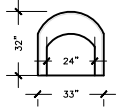

VANESSA

CHAIR

W: 33" D: 32"
H: 31" A.H: 26"
S.D: 21" S.H: 18"

VANESSA