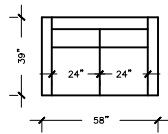

URBAN

SOFA PLUS

W: 102" D: 39"
H: 36" A.H: 27.5"
S.D: 24" S.H: 19"

SOFA

W: 82" D: 39"
H: 36" A.H: 27.5"
S.D: 24" S.H: 19"

LOVE SEAT

W: 58" D: 39"
H: 36" A.H: 27.5"
S.D: 24" S.H: 19"

APARTMENT SOFA

W: 72" D: 39"
H: 36" A.H: 27.5"
S.D: 24" S.H: 19"

CHAIR

W: 37" D: 39"
H: 36" A.H: 27.5"
S.D: 24" S.H: 19"

URBAN