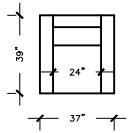

URBAN

SOFA PLUS

W: 102" D: 39"
H: 36" A.H: 27.5"
S.D: 24" S.H: 19"

SOFA

W: 82" D: 39"
H: 36" A.H: 27.5"
S.D: 24" S.H: 19"

LOVE SEAT

W: 58" D: 39"
H: 36" A.H: 27.5"
S.D: 24" S.H: 19"

APARTMENT SOFA

W: 72" D: 39"
H: 36" A.H: 27.5"
S.D: 24" S.H: 19"

CHAIR

W: 37" D: 39"
H: 36" A.H: 27.5"
S.D: 24" S.H: 19"

URBAN