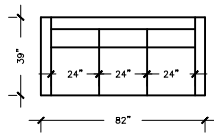

URBAN

SOFA PLUS

W: 102" D: 39"
H: 36" A.H: 27.5"
S.D: 24" S.H: 19"

SOFA

W: 82" D: 39"
H: 36" A.H: 27.5"
S.D: 24" S.H: 19"

LOVE SEAT

W: 58" D: 39"
H: 36" A.H: 27.5"
S.D: 24" S.H: 19"

APARTMENT SOFA

W: 72" D: 39"
H: 36" A.H: 27.5"
S.D: 24" S.H: 19"

CHAIR

W: 37" D: 39"
H: 36" A.H: 27.5"
S.D: 24" S.H: 19"

URBAN