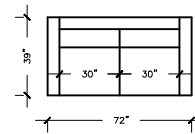

URBAN

SOFA PLUS

W: 102" D: 39"
H: 36" A.H: 27.5"
S.D: 24" S.H: 19"

SOFA

W: 82" D: 39"
H: 36" A.H: 27.5"
S.D: 24" S.H: 19"

LOVE SEAT

W: 58" D: 39"
H: 36" A.H: 27.5"
S.D: 24" S.H: 19"

APARTMENT SOFA

W: 72" D: 39"
H: 36" A.H: 27.5"
S.D: 24" S.H: 19"

CHAIR

W: 37" D: 39"
H: 36" A.H: 27.5"
S.D: 24" S.H: 19"

URBAN