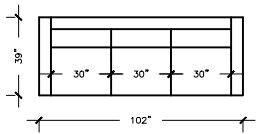

URBAN

SOFA PLUS

W: 102" D: 39"
H: 36" A.H: 27.5"
S.D: 24" S.H: 19"

SOFA

W: 82" D: 39"
H: 36" A.H: 27.5"
S.D: 24" S.H: 19"

LOVE SEAT

W: 58" D: 39"
H: 36" A.H: 27.5"
S.D: 24" S.H: 19"

APARTMENT SOFA

W: 72" D: 39"
H: 36" A.H: 27.5"
S.D: 24" S.H: 19"

CHAIR

W: 37" D: 39"
H: 36" A.H: 27.5"
S.D: 24" S.H: 19"

URBAN