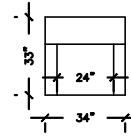

SWANK

**SOFA PLUS**

W: 100" D:33"  
H:30" AH: 30"  
SD: 21.5" SH:19"

**SOFA**

W: 82" D:33"  
H:30" AH: 30"  
SD: 21.5" SH:19"

**LOVE SEAT**

W: 58" D:33"  
H:30" AH: 30"  
SD: 21.5"  
SH:19"

**APARTMENT**

**SOFA**

W: 70" D:33"  
H:30" AH: 30"  
SD: 21.5" SH:19"

**CHAIR**

W: 34"  
D:33"  
H:30"  
AH: 30"  
SD: 21.5"  
SH:19"

**CHAIR &**

**HALF**

W: 40"  
D:33" H:30"  
AH: 30"  
SD: 21.5"  
SH:19"

**OTTOMAN**

W: 24"  
D:26"  
H:18"

**SWANK**