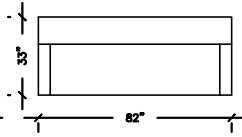

SWANK

**SOFA PLUS**

W: 100" D:33"  
H:30" AH: 30"  
SD: 21.5" SH:19"

**SOFA**

W: 82" D:33"  
H:30" AH: 30"  
SD: 21.5" SH:19"

**LOVE SEAT**

W: 58" D:33"  
H:30" AH: 30"  
SD: 21.5"  
SH:19"

**APARTMENT**

**SOFA**

W: 70" D:33"  
H:30" AH: 30"  
SD: 21.5" SH:19"

**CHAIR**

W: 34"  
D:33"  
H:30"  
AH: 30"  
SD: 21.5"  
SH:19"

**CHAIR &**

**HALF**

W: 40"  
D:33" H:30"  
AH: 30"  
SD: 21.5"  
SH:19"

**OTTOMAN**

W: 24"  
D:26"  
H:18"

**SWANK**