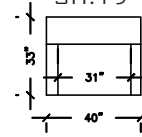

SWANK

**SOFA PLUS**

W: 100" D:33"  
H:30" AH: 30"  
SD: 21.5" SH:19"

**SOFA**

W: 82" D:33"  
H:30" AH: 30"  
SD: 21.5" SH:19"

**LOVE SEAT**

W: 58" D:33"  
H:30" AH: 30"  
SD: 21.5"  
SH:19"

**APARTMENT**

**SOFA**

W: 70" D:33"  
H:30" AH: 30"  
SD: 21.5" SH:19"

**CHAIR**

W: 34"  
D:33"  
H:30"  
AH: 30"  
SD: 21.5"  
SH:19"

**CHAIR &**

**HALF**

W: 40"  
D:33" H:30"  
AH: 30"  
SD: 21.5"  
SH:19"

**OTTOMAN**

W: 24"  
D:26"  
H:18"

**SWANK**