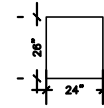

SWANK

**SOFA PLUS**

W: 100" D:33"  
H:30" AH: 30"  
SD: 21.5" SH:19"

**SOFA**

W: 82" D:33"  
H:30" AH: 30"  
SD: 21.5" SH:19"

**LOVE SEAT**

W: 58" D:33"  
H:30" AH: 30"  
SD: 21.5"  
SH:19"

**APARTMENT**

**SOFA**

W: 70" D:33"  
H:30" AH: 30"  
SD: 21.5" SH:19"

**CHAIR**

W: 34"  
D:33"  
H:30"  
AH: 30"  
SD: 21.5"  
SH:19"

**CHAIR &**

**HALF**

W: 40"  
D:33" H:30"  
AH: 30"  
SD: 21.5"  
SH:19"

**OTTOMAN**

W: 24"  
D:26"  
H:18"

**SWANK**