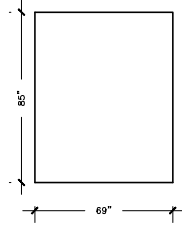

SUTTON

**KING BED**  
 W: 85" D: 85"  
 H: 57"  
 PLAT H: 14.5"  
 SIDE H: 16"

**QUEEN BED**  
 W: 69" D: 85"  
 H: 57"  
 PLAT H: 14.5"  
 SIDE H: 16"

**DOUBLE BED**  
 W: 63" D: 85"  
 H: 57"  
 PLAT H: 14.5"  
 SIDE H: 16"

**KING HEADBOARD**  
 W: 85" D: 12"  
 H: 57"

**QUEEN HEADBOARD**  
 W: 69" D: 12"  
 H: 57"

**DOUBLE HEADBOARD**  
 W: 63" D: 12"  
 H: 57"

**SUTTON**