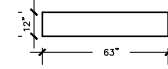

SUTTON

**KING BED**  
 W: 85" D: 85"  
 H: 57"  
 PLAT H: 14.5"  
 SIDE H: 16"

**QUEEN BED**  
 W: 69" D: 85"  
 H: 57"  
 PLAT H: 14.5"  
 SIDE H: 16"

**DOUBLE BED**  
 W: 63" D: 85"  
 H: 57"  
 PLAT H: 14.5"  
 SIDE H: 16"

**KING HEADBOARD**  
 W: 85" D: 12"  
 H: 57"

**QUEEN HEADBOARD**  
 W: 69" D: 12"  
 H: 57"

**DOUBLE HEADBOARD**  
 W: 63" D: 12"  
 H: 57"

**SUTTON**