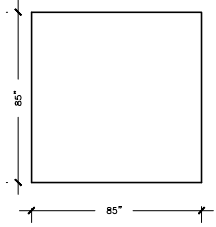

SUTTON

**KING BED**  
 W: 85" D: 85"  
 H: 57"  
 PLAT H: 14.5"  
 SIDE H: 16"

**QUEEN BED**  
 W: 69" D: 85"  
 H: 57"  
 PLAT H: 14.5"  
 SIDE H: 16"

**DOUBLE BED**  
 W: 63" D: 85"  
 H: 57"  
 PLAT H: 14.5"  
 SIDE H: 16"

**KING HEADBOARD**  
 W: 85" D: 12"  
 H: 57"

**QUEEN HEADBOARD**  
 W: 69" D: 12"  
 H: 57"

**DOUBLE HEADBOARD**  
 W: 63" D: 12"  
 H: 57"

**SUTTON**