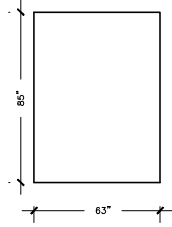

SUTTON

**KING BED**  
 W: 85" D: 85"  
 H: 57"  
 PLAT H: 14.5"  
 SIDE H: 16"

**QUEEN BED**  
 W: 69" D: 85"  
 H: 57"  
 PLAT H: 14.5"  
 SIDE H: 16"

**DOUBLE BED**  
 W: 63" D: 85"  
 H: 57"  
 PLAT H: 14.5"  
 SIDE H: 16"

**KING HEADBOARD**  
 W: 85" D: 12"  
 H: 57"

**QUEEN HEADBOARD**  
 W: 69" D: 12"  
 H: 57"

**DOUBLE HEADBOARD**  
 W: 63" D: 12"  
 H: 57"

**SUTTON**