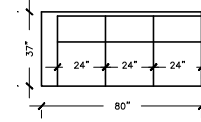

STANFORD

SOFA PLUS
 W: 109" D: 37"
 H: 30"
 ARM H: 29"
 SEAT H: 20"

SOFA PLUS B
 W: 101" D: 37"
 H: 30"
 ARM H: 29"
 SEAT H: 20"

SOFA PLUS D
 W: 113" D: 37"
 H: 30"
 ARM H: 29"
 SEAT H: 20"

SOFA
 W: 88" D: 37"
 H: 30"
 ARM H: 29"
 SEAT H: 20"

SOFA B
 W: 80" D: 37"
 H: 30"
 ARM H: 29"
 SEAT H: 20"

SOFA D
 W: 99" D: 37"
 H: 30"
 ARM H: 29"
 SEAT H: 20"

LOVE SEAT
 W: 64" D: 37"
 H: 30"
 ARM H: 29"
 SEAT H: 20"

LOVE SEAT B
 W: 56" D: 37"
 H: 30"
 ARM H: 29"
 SEAT H: 20"

CHAIR B
 W: 32"
 D: 37"
 H: 30"
 ARM H: 29"
 SEAT H: 20"

CORNER SEAT
 W: 40"
 D: 37"
 H: 30"
 SEAT H: 20"

OTTOMAN
 W: 24"
 D: 26"
 H: 18"