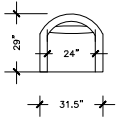

SENECA

CHAIR

W: 31.5" D: 29"
H: 26.5" A.H: 30.5"
S.D: 19" S.H: 19"

SENECA