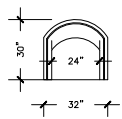

# CHAIR

W: 32" D: 30"  
H: 27.5" A.H: 27"  
S.D: 21" S.H: 19"