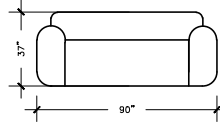

SALLY

SOFA PLUS

W: 117" D: 37"
H: 38"
SEAT D: 23"
ARM H: 25"

SOFA

W: 100" D: 37"
H: 38"
SEAT D: 23"
ARM H: 25"

LOVE SEAT

W: 76" D: 37"
H: 38"
SEAT D: 23"
ARM H: 25"

APARTMENT

SOFA

W: 90" D: 37"
H: 38"
SEAT D: 23"
ARM H: 25"

CHAIR

W: 52"
D: 37"
H: 38"
SEAT D: 23"
ARM H: 25"

OTTOMAN

W: 26"
D: 24"
H: 18"

SALLY