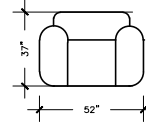

SALLY

SOFA PLUS

W: 117" D: 37"
H: 38"
SEAT D: 23"
ARM H: 25"

SOFA

W: 100" D: 37"
H: 38"
SEAT D: 23"
ARM H: 25"

LOVE SEAT

W: 76" D: 37"
H: 38"
SEAT D: 23"
ARM H: 25"

APARTMENT

SOFA

W: 90" D: 37"
H: 38"
SEAT D: 23"
ARM H: 25"

CHAIR

W: 52"
D: 37"
H: 38"
SEAT D: 23"
ARM H: 25"

OTTOMAN

W: 26"
D: 24"
H: 18"

SALLY