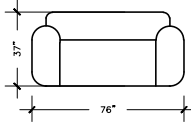

SALLY

SOFA PLUS

W: 117" D: 37"
H: 38"
SEAT D: 23"
ARM H: 25"

SOFA

W: 100" D: 37"
H: 38"
SEAT D: 23"
ARM H: 25"

LOVE SEAT

W: 76" D: 37"
H: 38"
SEAT D: 23"
ARM H: 25"

APARTMENT

SOFA

W: 90" D: 37"
H: 38"
SEAT D: 23"
ARM H: 25"

CHAIR

W: 52"
D: 37"
H: 38"
SEAT D: 23"
ARM H: 25"

OTTOMAN

W: 26"
D: 24"
H: 18"

SALLY