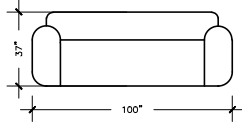

SALLY

SOFA PLUS

W: 117" D: 37"
H: 38"
SEAT D: 23"
ARM H: 25"

SOFA

W: 100" D: 37"
H: 38"
SEAT D: 23"
ARM H: 25"

LOVE SEAT

W: 76" D: 37"
H: 38"
SEAT D: 23"
ARM H: 25"

APARTMENT

SOFA

W: 90" D: 37"
H: 38"
SEAT D: 23"
ARM H: 25"

CHAIR

W: 52"
D: 37"
H: 38"
SEAT D: 23"
ARM H: 25"

OTTOMAN

W: 26"
D: 24"
H: 18"

SALLY