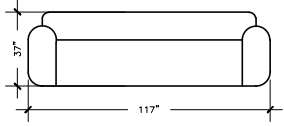

SALLY

SOFA PLUS

W: 117" D: 37"
H: 38"
SEAT D: 23"
ARM H: 25"

SOFA

W: 100" D: 37"
H: 38"
SEAT D: 23"
ARM H: 25"

LOVE SEAT

W: 76" D: 37"
H: 38"
SEAT D: 23"
ARM H: 25"

APARTMENT

SOFA

W: 90" D: 37"
H: 38"
SEAT D: 23"
ARM H: 25"

CHAIR

W: 52"
D: 37"
H: 38"
SEAT D: 23"
ARM H: 25"

OTTOMAN

W: 26"
D: 24"
H: 18"

SALLY