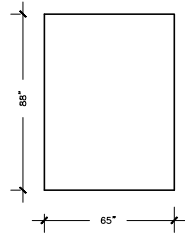

SACKS

KING BED
W: 81" D:84.5" H:64"

QUEEN BED
W: 65" D:84.5" H:64"

KING HEADBOARD
W: 81" D:5" H:64"

QUEEN HEADBOARD
W: 65" D:5" H:64"

SACKS