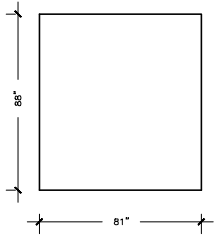

SACKS

KING BED
W: 81" D:84.5" H:64"

QUEEN BED
W: 65" D:84.5" H:64"

KING HEADBOARD
W: 81" D:5" H:64"

QUEEN HEADBOARD
W: 65" D:5" H:64"

SACKS