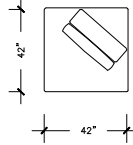

SABBIA

SOFA

W: 73" D: 42"
H: 36" S.H: 16"
S.D: 24"

CHAIR & HALF

W: 36" D: 42"
H: 36" S.H: 16"
S.D: 24"

CORNER

W: 42" D: 42"
H: 36" S.H: 16"
S.D: 24"

SABBIA