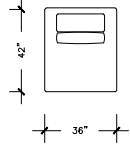

SABBIA

SOFA

W: 73" D: 42"
H: 36" S.H: 16"
S.D: 24"

CHAIR & HALF

W: 36" D: 42"
H: 36" S.H: 16"
S.D: 24"

CORNER

W: 42" D: 42"
H: 36" S.H: 16"
S.D: 24"

SABBIA