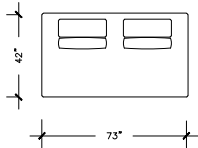

SABBIA

SOFA

W: 73" D: 42"
H: 36" S.H: 16"
S.D: 24"

CHAIR & HALF

W: 36" D: 42"
H: 36" S.H: 16"
S.D: 24"

CORNER

W: 42" D: 42"
H: 36" S.H: 16"
S.D: 24"

SABBIA