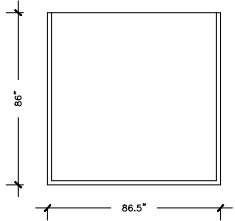

RYAN

**KING  
HEADBOARD**

W: 86.5" D: 5"  
H: 68.5"  
SIDE H: N/A  
PLAT. H: N/A

**QUEEN  
HEADBOARD**

W: 70.5" D: 5"  
H: 68.5"  
SIDE H: N/A  
PLAT. H: N/A

**KING BED**

W: 86.5" D: 86"  
H: 68.5"  
SIDE H: 14"  
PLAT. H: 12.5"

**QUEEN BED**

W: 70.5" D: 86"  
H: 68.5"  
SIDE H: 14"  
PLAT. H: 12.5"

**RYAN**