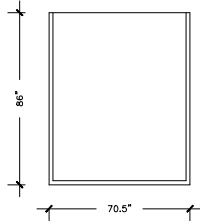

RYAN

**KING  
HEADBOARD**

W: 86.5" D: 5"  
H: 68.5"  
SIDE H: N/A  
PLAT. H: N/A

**QUEEN  
HEADBOARD**

W: 70.5" D: 5"  
H: 68.5"  
SIDE H: N/A  
PLAT. H: N/A

**KING BED**

W: 86.5" D: 86"  
H: 68.5"  
SIDE H: 14"  
PLAT. H: 12.5"

**QUEEN BED**

W: 70.5" D: 86"  
H: 68.5"  
SIDE H: 14"  
PLAT. H: 12.5"

**RYAN**