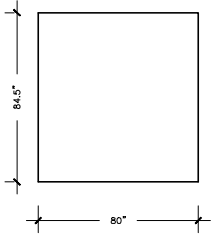

RUBIX

KING BED
W: 80" D:84.5" H:64"

QUEEN BED
W: 64" D:84.5" H:64"

KING HEADBOARD
W: 80" D:5"? H:64"

QUEEN HEADBOARD
W: 64" D:5"? H:64"

RUBIX