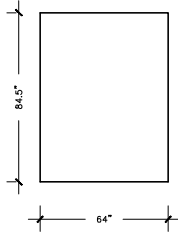

RUBIX

KING BED
W: 80" D:84.5" H:64"

QUEEN BED
W: 64" D:84.5" H:64"

KING HEADBOARD
W: 80" D:5"? H:64"

QUEEN HEADBOARD
W: 64" D:5"? H:64"

RUBIX