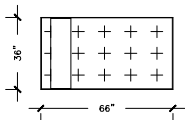

RUBINA

CHAIR

W: 66" D: 36"  
H: 26" S.D: 36"  
S.H: 17.5"

RUBINA