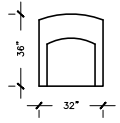

ROXANNE

CHAIR

W: 32"

D: 36"

H: 39"

ROXANNE