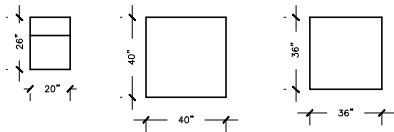

ROMA

DINING CHAIR    OTTOMAN    OTTOMAN

CHAIR

W: 20"

D: 26"

H: 38.5"

SEAT D: 17"

SEAT H: 19.5"

40"

W: 40"

D: 40"

H: 15"

36"

W: 36"

D: 36"

H: 15"