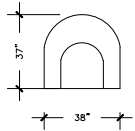

RIVIERA

SOFA PLUS

W: 101" D: 37"
H: 30.5" A.H: 27.5"
S.D: 23" S.H: 18"

SOFA

W: 85" D: 37"
H: 30.5" A.H: 27.5"
S.D: 23" S.H: 18"

LOVE SEAT

W: 61" D: 37"
H: 30.5" A.H: 27.5"
S.D: 23" S.H: 18"

APARTMENT SOFA

W: 77" D: 37"
H: 30.5" A.H: 27.5"
S.D: 23" S.H: 18"

CHAIR

W: 38" D: 37"
H: 30.5" A.H: 27.5"
S.D: 23" S.H: 18"

OTTOMAN

W: 26" D: 24"
H: 17" A.H: N/A
S.D: N/A S.H: N/A

RIVIERA