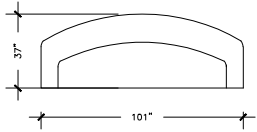

RIVIERA

SOFA PLUS

W: 101" D: 37"
H: 30.5" A.H: 27.5"
S.D: 23" S.H: 18"

SOFA

W: 85" D: 37"
H: 30.5" A.H: 27.5"
S.D: 23" S.H: 18"

LOVE SEAT

W: 61" D: 37"
H: 30.5" A.H: 27.5"
S.D: 23" S.H: 18"

APARTMENT SOFA

W: 77" D: 37"
H: 30.5" A.H: 27.5"
S.D: 23" S.H: 18"

CHAIR

W: 38" D: 37"
H: 30.5" A.H: 27.5"
S.D: 23" S.H: 18"

OTTOMAN

W: 26" D: 24"
H: 17" A.H: N/A
S.D: N/A S.H: N/A

RIVIERA