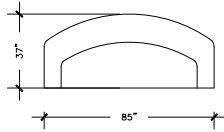

RIVIERA

SOFA PLUS

W: 101" D: 37"
H: 30.5" A.H: 27.5"
S.D: 23" S.H: 18"

SOFA

W: 85" D: 37"
H: 30.5" A.H: 27.5"
S.D: 23" S.H: 18"

LOVE SEAT

W: 61" D: 37"
H: 30.5" A.H: 27.5"
S.D: 23" S.H: 18"

APARTMENT SOFA

W: 77" D: 37"
H: 30.5" A.H: 27.5"
S.D: 23" S.H: 18"

CHAIR

W: 38" D: 37"
H: 30.5" A.H: 27.5"
S.D: 23" S.H: 18"

OTTOMAN

W: 26" D: 24"
H: 17" A.H: N/A
S.D: N/A S.H: N/A

RIVIERA