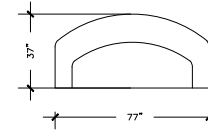

RIVIERA

SOFA PLUS

W: 101" D: 37"
H: 30.5" A.H: 27.5"
S.D: 23" S.H: 18"

SOFA

W: 85" D: 37"
H: 30.5" A.H: 27.5"
S.D: 23" S.H: 18"

LOVE SEAT

W: 61" D: 37"
H: 30.5" A.H: 27.5"
S.D: 23" S.H: 18"

APARTMENT SOFA

W: 77" D: 37"
H: 30.5" A.H: 27.5"
S.D: 23" S.H: 18"

CHAIR

W: 38" D: 37"
H: 30.5" A.H: 27.5"
S.D: 23" S.H: 18"

OTTOMAN

W: 26" D: 24"
H: 17" A.H: N/A
S.D: N/A S.H: N/A

RIVIERA