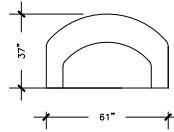

RIVIERA

SOFA PLUS

W: 101" D: 37"
H: 30.5" A.H: 27.5"
S.D: 23" S.H: 18"

SOFA

W: 85" D: 37"
H: 30.5" A.H: 27.5"
S.D: 23" S.H: 18"

LOVE SEAT

W: 61" D: 37"
H: 30.5" A.H: 27.5"
S.D: 23" S.H: 18"

APARTMENT SOFA

W: 77" D: 37"
H: 30.5" A.H: 27.5"
S.D: 23" S.H: 18"

CHAIR

W: 38" D: 37"
H: 30.5" A.H: 27.5"
S.D: 23" S.H: 18"

OTTOMAN

W: 26" D: 24"
H: 17" A.H: N/A
S.D: N/A S.H: N/A

RIVIERA