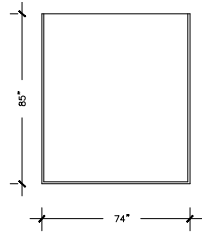

REGENCY

**KING
HEADBOARD**

W: 80" D: 3"
H: 68"

**QUEEN
HEADBOARD**

W: 74" D: 3"
H: 68"

KING BED

W: 80" D: 85"
H: 68"

QUEEN BED

W: 74" D: 85"
H: 68"

REGENCY