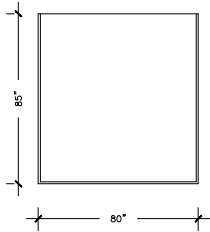

REGENCY

**KING
HEADBOARD**

W: 80" D: 3"
H: 68"

**QUEEN
HEADBOARD**

W: 74" D: 3"
H: 68"

KING BED

W: 80" D: 85"
H: 68"

QUEEN BED

W: 74" D: 85"
H: 68"

REGENCY