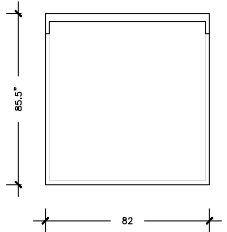

## KING HEADBOARD

W: 82" D: 10"  
H: 62"  
SIDE H: N/A  
PLAT. H: N/A

## QUEEN HEADBOARD

W: 66" D: 10"  
H: 62"  
SIDE H: N/A  
PLAT. H: N/A

## KING BED

W: 82" D: 85.5"  
H: 62"  
SIDE H: 15"  
PLAT. H: 13.5"

## QUEEN BED

W: 66" D: 85.5"  
H: 62"  
SIDE H: 15"  
PLAT. H: 13.5"