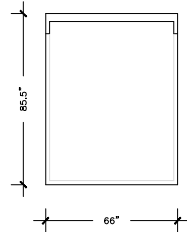

## KING HEADBOARD

W: 82" D: 10"  
H: 62"  
SIDE H: N/A  
PLAT. H: N/A

## QUEEN HEADBOARD

W: 66" D: 10"  
H: 62"  
SIDE H: N/A  
PLAT. H: N/A

## KING BED

W: 82" D: 85.5"  
H: 62"  
SIDE H: 15"  
PLAT. H: 13.5"

## QUEEN BED

W: 66" D: 85.5"  
H: 62"  
SIDE H: 15"  
PLAT. H: 13.5"