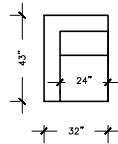

SOFA PLUS
W: 109" D: 43"
H: 32"

SOFA
W: 89" D: 43"
H: 32"

SOFA B
W: 80" D: 43"
H: 32"

SOFA D
W: 99" D: 43"
H: 32"

LOVE SEAT
W: 64" D: 43"
H: 32"

LOVE SEAT B
W: 56"
D: 43"
H: 32"

APARTMENT SOFA
W: 78" D: 43"
H: 32"

APARTMENT SOFA B
W: 70" D: 43"
H: 32"

APARTMENT SOFA D
W: 82" D: 43"
H: 32"

CHAIR
W: 40"
D: 43"
H: 32"

CHAIR B
W: 32"
D: 43"
H: 32"

CHAIR & HALF
W: 47"
D: 43"
H: 32"

LOUNGE
W: 31"
D: 74"
H: 32"

LOUNGE GRAND
W: 41"
D: 74"
H: 32"

LOUNGER
W: 43"
D: 91"
H: 32"

LOUNGER GRAND
W: 43"
D: 98"
H: 32"

CORNER SOFA
W: 43"
D: 43"
H: 32"

OTTOMAN
W: 43"
D: 30"
H: 17"