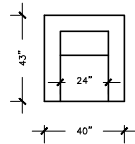

SOFA PLUS
W: 109" D: 43"
H: 32"

SOFA
W: 89" D: 43"
H: 32"

SOFA B
W: 80" D: 43"
H: 32"

SOFA D
W: 99" D: 43"
H: 32"

LOVE SEAT
W: 64" D: 43"
H: 32"

LOVE SEAT B
W: 56"
D: 43"
H: 32"

APARTMENT SOFA
W: 78" D: 43"
H: 32"

APARTMENT SOFA B
W: 70" D: 43"
H: 32"

APARTMENT SOFA D
W: 82" D: 43"
H: 32"

CHAIR
W: 40"
D: 43"
H: 32"

CHAIR B
W: 32"
D: 43"
H: 32"

CHAIR & HALF
W: 47"
D: 43"
H: 32"

LOUNGE
W: 31"
D: 74"
H: 32"

LOUNGE GRAND
W: 41"
D: 74"
H: 32"

LOUNGER
W: 43"
D: 91"
H: 32"

LOUNGER GRAND
W: 43"
D: 98"
H: 32"

CORNER SOFA
W: 43"
D: 43"
H: 32"

OTTOMAN
W: 43"
D: 30"
H: 17"