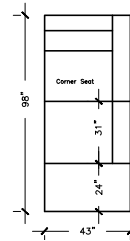

SOFA PLUS
W: 109" D: 43"
H: 32"

SOFA
W: 89" D: 43"
H: 32"

SOFA B
W: 80" D: 43"
H: 32"

SOFA D
W: 99" D: 43"
H: 32"

LOVE SEAT
W: 64" D: 43"
H: 32"

LOVE SEAT B
W: 56"
D: 43"
H: 32"

APARTMENT SOFA
W: 78" D: 43"
H: 32"

APARTMENT SOFA B
W: 70" D: 43"
H: 32"

APARTMENT SOFA D
W: 82" D: 43"
H: 32"

CHAIR
W: 40"
D: 43"
H: 32"

CHAIR B
W: 32"
D: 43"
H: 32"

CHAIR & HALF
W: 47"
D: 43"
H: 32"

LOUNGE
W: 31"
D: 74"
H: 32"

LOUNGE GRAND
W: 41"
D: 74"
H: 32"

LOUNGER
W: 43"
D: 91"
H: 32"

LOUNGER GRAND
W: 43"
D: 98"
H: 32"

CORNER SOFA
W: 43"
D: 43"
H: 32"

OTTOMAN
W: 43"
D: 30"
H: 17"