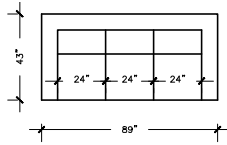

SOFA PLUS
W: 109" D: 43"
H: 32"

SOFA
W: 89" D: 43"
H: 32"

SOFA B
W: 80" D: 43"
H: 32"

SOFA D
W: 99" D: 43"
H: 32"

LOVE SEAT
W: 64" D: 43"
H: 32"

LOVE SEAT B
W: 56"
D: 43"
H: 32"

APARTMENT SOFA
W: 78" D: 43"
H: 32"

APARTMENT SOFA B
W: 70" D: 43"
H: 32"

APARTMENT SOFA D
W: 82" D: 43"
H: 32"

CHAIR
W: 40"
D: 43"
H: 32"

CHAIR B
W: 32"
D: 43"
H: 32"

CHAIR & HALF
W: 47"
D: 43"
H: 32"

LOUNGE
W: 31"
D: 74"
H: 32"

LOUNGE GRAND
W: 41"
D: 74"
H: 32"

LOUNGER
W: 43"
D: 91"
H: 32"

LOUNGER GRAND
W: 43"
D: 98"
H: 32"

CORNER SOFA
W: 43"
D: 43"
H: 32"

OTTOMAN
W: 43"
D: 30"
H: 17"