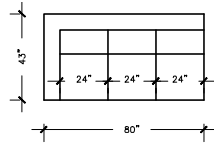

SOFA PLUS
W: 109" D: 43"
H: 32"

SOFA
W: 89" D: 43"
H: 32"

SOFA B
W: 80" D: 43"
H: 32"

SOFA D
W: 99" D: 43"
H: 32"

LOVE SEAT
W: 64" D: 43"
H: 32"

LOVE SEAT B
W: 56"
D: 43"
H: 32"

APARTMENT SOFA
W: 78" D: 43"
H: 32"

APARTMENT SOFA B
W: 70" D: 43"
H: 32"

APARTMENT SOFA D
W: 82" D: 43"
H: 32"

CHAIR
W: 40"
D: 43"
H: 32"

CHAIR B
W: 32"
D: 43"
H: 32"

CHAIR & HALF
W: 47"
D: 43"
H: 32"

LOUNGE
W: 31"
D: 74"
H: 32"

LOUNGE GRAND
W: 41"
D: 74"
H: 32"

LOUNGER
W: 43"
D: 91"
H: 32"

LOUNGER GRAND
W: 43"
D: 98"
H: 32"

CORNER SOFA
W: 43"
D: 43"
H: 32"

OTTOMAN
W: 43"
D: 30"
H: 17"