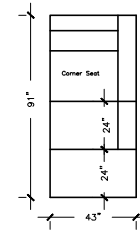

SOFA PLUS
W: 109" D: 43"
H: 32"

SOFA
W: 89" D: 43"
H: 32"

SOFA B
W: 80" D: 43"
H: 32"

SOFA D
W: 99" D: 43"
H: 32"

LOVE SEAT
W: 64" D: 43"
H: 32"

LOVE SEAT B
W: 56"
D: 43"
H: 32"

APARTMENT SOFA
W: 78" D: 43"
H: 32"

APARTMENT SOFA B
W: 70" D: 43"
H: 32"

APARTMENT SOFA D
W: 82" D: 43"
H: 32"

CHAIR
W: 40"
D: 43"
H: 32"

CHAIR B
W: 32"
D: 43"
H: 32"

CHAIR & HALF
W: 47"
D: 43"
H: 32"

LOUNGE
W: 31"
D: 74"
H: 32"

LOUNGE GRAND
W: 41"
D: 74"
H: 32"

LOUNGER
W: 43"
D: 91"
H: 32"

LOUNGER GRAND
W: 43"
D: 98"
H: 32"

CORNER SOFA
W: 43"
D: 43"
H: 32"

OTTOMAN
W: 43"
D: 30"
H: 17"