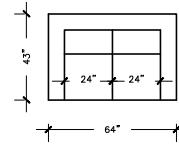

SOFA PLUS
W: 109" D: 43"
H: 32"

SOFA
W: 89" D: 43"
H: 32"

SOFA B
W: 80" D: 43"
H: 32"

SOFA D
W: 99" D: 43"
H: 32"

LOVE SEAT
W: 64" D: 43"
H: 32"

LOVE SEAT B
W: 56"
D: 43"
H: 32"

APARTMENT SOFA
W: 78" D: 43"
H: 32"

APARTMENT SOFA B
W: 70" D: 43"
H: 32"

APARTMENT SOFA D
W: 82" D: 43"
H: 32"

CHAIR
W: 40"
D: 43"
H: 32"

CHAIR B
W: 32"
D: 43"
H: 32"

CHAIR & HALF
W: 47"
D: 43"
H: 32"

LOUNGE
W: 31"
D: 74"
H: 32"

LOUNGE GRAND
W: 41"
D: 74"
H: 32"

LOUNGER
W: 43"
D: 91"
H: 32"

LOUNGER GRAND
W: 43"
D: 98"
H: 32"

CORNER SOFA
W: 43"
D: 43"
H: 32"

OTTOMAN
W: 43"
D: 30"
H: 17"