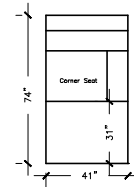

SOFA PLUS
W: 109" D: 43"
H: 32"

SOFA
W: 89" D: 43"
H: 32"

SOFA B
W: 80" D: 43"
H: 32"

SOFA D
W: 99" D: 43"
H: 32"

LOVE SEAT
W: 64" D: 43"
H: 32"

LOVE SEAT B
W: 56"
D: 43"
H: 32"

APARTMENT SOFA
W: 78" D: 43"
H: 32"

APARTMENT SOFA B
W: 70" D: 43"
H: 32"

APARTMENT SOFA D
W: 82" D: 43"
H: 32"

CHAIR
W: 40"
D: 43"
H: 32"

CHAIR B
W: 32"
D: 43"
H: 32"

CHAIR & HALF
W: 47"
D: 43"
H: 32"

LOUNGE
W: 31"
D: 74"
H: 32"

LOUNGE GRAND
W: 41"
D: 74"
H: 32"

LOUNGER
W: 43"
D: 91"
H: 32"

LOUNGER GRAND
W: 43"
D: 98"
H: 32"

CORNER SOFA
W: 43"
D: 43"
H: 32"

OTTOMAN
W: 43"
D: 30"
H: 17"