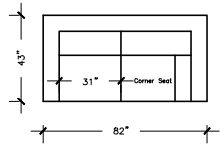

SOFA PLUS
W: 109" D: 43"
H: 32"

SOFA
W: 89" D: 43"
H: 32"

SOFA B
W: 80" D: 43"
H: 32"

SOFA D
W: 99" D: 43"
H: 32"

LOVE SEAT
W: 64" D: 43"
H: 32"

LOVE SEAT B
W: 56"
D: 43"
H: 32"

APARTMENT SOFA
W: 78" D: 43"
H: 32"

APARTMENT SOFA B
W: 70" D: 43"
H: 32"

APARTMENT SOFA D
W: 82" D: 43"
H: 32"

CHAIR
W: 40"
D: 43"
H: 32"

CHAIR B
W: 32"
D: 43"
H: 32"

CHAIR & HALF
W: 47"
D: 43"
H: 32"

LOUNGE
W: 31"
D: 74"
H: 32"

LOUNGE GRAND
W: 41"
D: 74"
H: 32"

LOUNGER
W: 43"
D: 91"
H: 32"

LOUNGER GRAND
W: 43"
D: 98"
H: 32"

CORNER SOFA
W: 43"
D: 43"
H: 32"

OTTOMAN
W: 43"
D: 30"
H: 17"