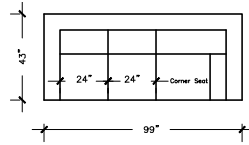

SOFA PLUS
W: 109" D: 43"
H: 32"

SOFA
W: 89" D: 43"
H: 32"

SOFA B
W: 80" D: 43"
H: 32"

SOFA D
W: 99" D: 43"
H: 32"

LOVE SEAT
W: 64" D: 43"
H: 32"

LOVE SEAT B
W: 56"
D: 43"
H: 32"

APARTMENT SOFA
W: 78" D: 43"
H: 32"

APARTMENT SOFA B
W: 70" D: 43"
H: 32"

APARTMENT SOFA D
W: 82" D: 43"
H: 32"

CHAIR
W: 40"
D: 43"
H: 32"

CHAIR B
W: 32"
D: 43"
H: 32"

CHAIR & HALF
W: 47"
D: 43"
H: 32"

LOUNGE
W: 31"
D: 74"
H: 32"

LOUNGE GRAND
W: 41"
D: 74"
H: 32"

LOUNGER
W: 43"
D: 91"
H: 32"

LOUNGER GRAND
W: 43"
D: 98"
H: 32"

CORNER SOFA
W: 43"
D: 43"
H: 32"

OTTOMAN
W: 43"
D: 30"
H: 17"