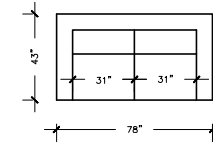

SOFA PLUS
W: 109" D: 43"
H: 32"

SOFA
W: 89" D: 43"
H: 32"

SOFA B
W: 80" D: 43"
H: 32"

SOFA D
W: 99" D: 43"
H: 32"

LOVE SEAT
W: 64" D: 43"
H: 32"

LOVE SEAT B
W: 56"
D: 43"
H: 32"

APARTMENT SOFA
W: 78" D: 43"
H: 32"

APARTMENT SOFA B
W: 70" D: 43"
H: 32"

APARTMENT SOFA D
W: 82" D: 43"
H: 32"

CHAIR
W: 40"
D: 43"
H: 32"

CHAIR B
W: 32"
D: 43"
H: 32"

CHAIR & HALF
W: 47"
D: 43"
H: 32"

LOUNGE
W: 31"
D: 74"
H: 32"

LOUNGE GRAND
W: 41"
D: 74"
H: 32"

LOUNGER
W: 43"
D: 91"
H: 32"

LOUNGER GRAND
W: 43"
D: 98"
H: 32"

CORNER SOFA
W: 43"
D: 43"
H: 32"

OTTOMAN
W: 43"
D: 30"
H: 17"