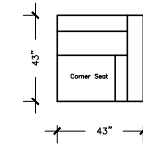

SOFA PLUS
W: 109" D: 43"
H: 32"

SOFA
W: 89" D: 43"
H: 32"

SOFA B
W: 80" D: 43"
H: 32"

SOFA D
W: 99" D: 43"
H: 32"

LOVE SEAT
W: 64" D: 43"
H: 32"

LOVE SEAT B
W: 56"
D: 43"
H: 32"

APARTMENT SOFA
W: 78" D: 43"
H: 32"

APARTMENT SOFA B
W: 70" D: 43"
H: 32"

APARTMENT SOFA D
W: 82" D: 43"
H: 32"

CHAIR
W: 40"
D: 43"
H: 32"

CHAIR B
W: 32"
D: 43"
H: 32"

CHAIR & HALF
W: 47"
D: 43"
H: 32"

LOUNGE
W: 31"
D: 74"
H: 32"

LOUNGE GRAND
W: 41"
D: 74"
H: 32"

LOUNGER
W: 43"
D: 91"
H: 32"

LOUNGER GRAND
W: 43"
D: 98"
H: 32"

CORNER SOFA
W: 43"
D: 43"
H: 32"

OTTOMAN
W: 43"
D: 30"
H: 17"