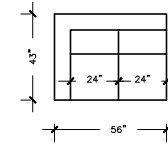

SOFA PLUS
W: 109" D: 43"
H: 32"

SOFA
W: 89" D: 43"
H: 32"

SOFA B
W: 80" D: 43"
H: 32"

SOFA D
W: 99" D: 43"
H: 32"

LOVE SEAT
W: 64" D: 43"
H: 32"

LOVE SEAT B
W: 56"
D: 43"
H: 32"

APARTMENT SOFA
W: 78" D: 43"
H: 32"

APARTMENT SOFA B
W: 70" D: 43"
H: 32"

APARTMENT SOFA D
W: 82" D: 43"
H: 32"

CHAIR
W: 40"
D: 43"
H: 32"

CHAIR B
W: 32"
D: 43"
H: 32"

CHAIR & HALF
W: 47"
D: 43"
H: 32"

LOUNGE
W: 31"
D: 74"
H: 32"

LOUNGE GRAND
W: 41"
D: 74"
H: 32"

LOUNGER
W: 43"
D: 91"
H: 32"

LOUNGER GRAND
W: 43"
D: 98"
H: 32"

CORNER SOFA
W: 43"
D: 43"
H: 32"

OTTOMAN
W: 43"
D: 30"
H: 17"