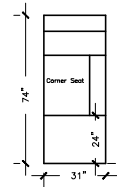

SOFA PLUS
W: 109" D: 43"
H: 32"

SOFA
W: 89" D: 43"
H: 32"

SOFA B
W: 80" D: 43"
H: 32"

SOFA D
W: 99" D: 43"
H: 32"

LOVE SEAT
W: 64" D: 43"
H: 32"

LOVE SEAT B
W: 56"
D: 43"
H: 32"

APARTMENT SOFA
W: 78" D: 43"
H: 32"

APARTMENT SOFA B
W: 70" D: 43"
H: 32"

APARTMENT SOFA D
W: 82" D: 43"
H: 32"

CHAIR
W: 40"
D: 43"
H: 32"

CHAIR B
W: 32"
D: 43"
H: 32"

CHAIR & HALF
W: 47"
D: 43"
H: 32"

LOUNGE
W: 31"
D: 74"
H: 32"

LOUNGE GRAND
W: 41"
D: 74"
H: 32"

LOUNGER
W: 43"
D: 91"
H: 32"

LOUNGER GRAND
W: 43"
D: 98"
H: 32"

CORNER SOFA
W: 43"
D: 43"
H: 32"

OTTOMAN
W: 43"
D: 30"
H: 17"