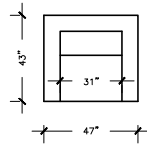

SOFA PLUS
W: 109" D: 43"
H: 32"

SOFA
W: 89" D: 43"
H: 32"

SOFA B
W: 80" D: 43"
H: 32"

SOFA D
W: 99" D: 43"
H: 32"

LOVE SEAT
W: 64" D: 43"
H: 32"

LOVE SEAT B
W: 56"
D: 43"
H: 32"

APARTMENT SOFA
W: 78" D: 43"
H: 32"

APARTMENT SOFA B
W: 70" D: 43"
H: 32"

APARTMENT SOFA D
W: 82" D: 43"
H: 32"

CHAIR
W: 40"
D: 43"
H: 32"

CHAIR B
W: 32"
D: 43"
H: 32"

CHAIR & HALF
W: 47"
D: 43"
H: 32"

LOUNGE
W: 31"
D: 74"
H: 32"

LOUNGE GRAND
W: 41"
D: 74"
H: 32"

LOUNGER
W: 43"
D: 91"
H: 32"

LOUNGER GRAND
W: 43"
D: 98"
H: 32"

CORNER SOFA
W: 43"
D: 43"
H: 32"

OTTOMAN
W: 43"
D: 30"
H: 17"