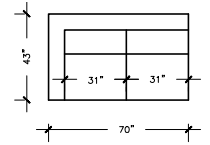

SOFA PLUS
W: 109" D: 43"
H: 32"

SOFA
W: 89" D: 43"
H: 32"

SOFA B
W: 80" D: 43"
H: 32"

SOFA D
W: 99" D: 43"
H: 32"

LOVE SEAT
W: 64" D: 43"
H: 32"

LOVE SEAT B
W: 56"
D: 43"
H: 32"

APARTMENT SOFA
W: 78" D: 43"
H: 32"

APARTMENT SOFA B
W: 70" D: 43"
H: 32"

APARTMENT SOFA D
W: 82" D: 43"
H: 32"

CHAIR
W: 40"
D: 43"
H: 32"

CHAIR B
W: 32"
D: 43"
H: 32"

CHAIR & HALF
W: 47"
D: 43"
H: 32"

LOUNGE
W: 31"
D: 74"
H: 32"

LOUNGE GRAND
W: 41"
D: 74"
H: 32"

LOUNGER
W: 43"
D: 91"
H: 32"

LOUNGER GRAND
W: 43"
D: 98"
H: 32"

CORNER SOFA
W: 43"
D: 43"
H: 32"

OTTOMAN
W: 43"
D: 30"
H: 17"