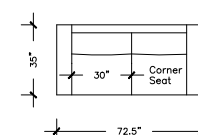

PEARSON

SOFA PLUS

W: 105" D: 35"
H:36" A.H: 25.5"
S.D: 20" S.H: 19"

SOFA PLUS B

W: 97.5" D: 35"
H:36" A.H: 25.5"
S.D: 20" S.H: 19"

SOFA PLUS D

W: 102.5" D: 35"
H:36" A.H: 25.5"
S.D: 20" S.H: 19"

SOFA

W: 87" D: 35"
H:36" A.H: 25.5"
S.D: 20" S.H: 19"

SOFA B

W: 79.5" D: 35"
H:36" A.H: 25.5"
S.D: 20" S.H: 19"

SOFA D

W: 90.5" D: 35"
H:36" A.H: 25.5"
S.D: 20" S.H: 19"

LOVE SEAT

W: 63" D: 35"
H:36" A.H: 25.5"
S.D: 20" S.H: 19"

LOVE SEAT B

W: 55.5" D: 35"
H:36" A.H: 25.5"
S.D: 20" S.H: 19"

APARTMENT SOFA

W: 75" D: 35"
H:36" A.H: 25.5"
S.D: 20" S.H: 19"

APARTMENT SOFA B

W: 67.5" D: 35"
H:36" A.H: 25.5"
S.D: 20" S.H: 19"

APARTMENT SOFA D

W: 72.5" D: 35"
H:36" A.H: 25.5"
S.D: 20" S.H: 19"

CHAIR

W: 39" D: 35"
H:36" A.H: 25.5"
S.D: 20" S.H: 19"

CHAIR & HALF

W: 45" D: 35"
H:36" A.H: 25.5"
S.D: 20" S.H: 19"

CORNER

W: 35" D: 35"
H:36" A.H: N/A
S.D: 20" S.H: 19"