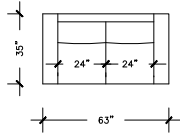

PEARSON

SOFA PLUS

W: 105" D: 35"
H:36" A.H: 25.5"
S.D: 20" S.H: 19"

SOFA PLUS B

W: 97.5" D: 35"
H:36" A.H: 25.5"
S.D: 20" S.H: 19"

SOFA PLUS D

W: 102.5" D: 35"
H:36" A.H: 25.5"
S.D: 20" S.H: 19"

SOFA

W: 87" D: 35"
H:36" A.H: 25.5"
S.D: 20" S.H: 19"

SOFA B

W: 79.5" D: 35"
H:36" A.H: 25.5"
S.D: 20" S.H: 19"

SOFA D

W: 90.5" D: 35"
H:36" A.H: 25.5"
S.D: 20" S.H: 19"

LOVE SEAT

W: 63" D: 35"
H:36" A.H: 25.5"
S.D: 20" S.H: 19"

LOVE SEAT B

W: 55.5" D: 35"
H:36" A.H: 25.5"
S.D: 20" S.H: 19"

APARTMENT SOFA

W: 75" D: 35"
H:36" A.H: 25.5"
S.D: 20" S.H: 19"

APARTMENT SOFA B

W: 67.5" D: 35"
H:36" A.H: 25.5"
S.D: 20" S.H: 19"

APARTMENT SOFA D

W: 72.5" D: 35"
H:36" A.H: 25.5"
S.D: 20" S.H: 19"

CHAIR

W: 39" D: 35"
H:36" A.H: 25.5"
S.D: 20" S.H: 19"

CHAIR & HALF

W: 45" D: 35"
H:36" A.H: 25.5"
S.D: 20" S.H: 19"

CORNER

W: 35" D: 35"
H:36" A.H: N/A
S.D: 20" S.H: 19"