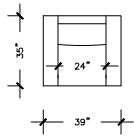

PEARSON

SOFA PLUS

W: 105" D: 35"
H:36" A.H: 25.5"
S.D: 20" S.H: 19"

SOFA PLUS B

W: 97.5" D: 35"
H:36" A.H: 25.5"
S.D: 20" S.H: 19"

SOFA PLUS D

W: 102.5" D: 35"
H:36" A.H: 25.5"
S.D: 20" S.H: 19"

SOFA

W: 87" D: 35"
H:36" A.H: 25.5"
S.D: 20" S.H: 19"

SOFA B

W: 79.5" D: 35"
H:36" A.H: 25.5"
S.D: 20" S.H: 19"

SOFA D

W: 90.5" D: 35"
H:36" A.H: 25.5"
S.D: 20" S.H: 19"

LOVE SEAT

W: 63" D: 35"
H:36" A.H: 25.5"
S.D: 20" S.H: 19"

LOVE SEAT B

W: 55.5" D: 35"
H:36" A.H: 25.5"
S.D: 20" S.H: 19"

APARTMENT SOFA

W: 75" D: 35"
H:36" A.H: 25.5"
S.D: 20" S.H: 19"

APARTMENT SOFA B

W: 67.5" D: 35"
H:36" A.H: 25.5"
S.D: 20" S.H: 19"

APARTMENT SOFA D

W: 72.5" D: 35"
H:36" A.H: 25.5"
S.D: 20" S.H: 19"

CHAIR

W: 39" D: 35"
H:36" A.H: 25.5"
S.D: 20" S.H: 19"

CHAIR & HALF

W: 45" D: 35"
H:36" A.H: 25.5"
S.D: 20" S.H: 19"

CORNER

W: 35" D: 35"
H:36" A.H: N/A
S.D: 20" S.H: 19"