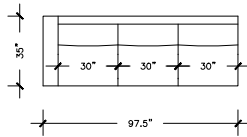

PEARSON

SOFA PLUS

W: 105" D: 35"
H:36" A.H: 25.5"
S.D: 20" S.H: 19"

SOFA PLUS B

W: 97.5" D: 35"
H:36" A.H: 25.5"
S.D: 20" S.H: 19"

SOFA PLUS D

W: 102.5" D: 35"
H:36" A.H: 25.5"
S.D: 20" S.H: 19"

SOFA

W: 87" D: 35"
H:36" A.H: 25.5"
S.D: 20" S.H: 19"

SOFA B

W: 79.5" D: 35"
H:36" A.H: 25.5"
S.D: 20" S.H: 19"

SOFA D

W: 90.5" D: 35"
H:36" A.H: 25.5"
S.D: 20" S.H: 19"

LOVE SEAT

W: 63" D: 35"
H:36" A.H: 25.5"
S.D: 20" S.H: 19"

LOVE SEAT B

W: 55.5" D: 35"
H:36" A.H: 25.5"
S.D: 20" S.H: 19"

APARTMENT SOFA

W: 75" D: 35"
H:36" A.H: 25.5"
S.D: 20" S.H: 19"

APARTMENT SOFA B

W: 67.5" D: 35"
H:36" A.H: 25.5"
S.D: 20" S.H: 19"

APARTMENT SOFA D

W: 72.5" D: 35"
H:36" A.H: 25.5"
S.D: 20" S.H: 19"

CHAIR

W: 39" D: 35"
H:36" A.H: 25.5"
S.D: 20" S.H: 19"

CHAIR & HALF

W: 45" D: 35"
H:36" A.H: 25.5"
S.D: 20" S.H: 19"

CORNER

W: 35" D: 35"
H:36" A.H: N/A
S.D: 20" S.H: 19"