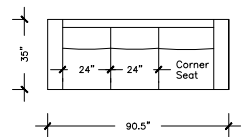

PEARSON

SOFA PLUS

W: 105" D: 35"
H:36" A.H: 25.5"
S.D: 20" S.H: 19"

SOFA PLUS B

W: 97.5" D: 35"
H:36" A.H: 25.5"
S.D: 20" S.H: 19"

SOFA PLUS D

W: 102.5" D: 35"
H:36" A.H: 25.5"
S.D: 20" S.H: 19"

SOFA

W: 87" D: 35"
H:36" A.H: 25.5"
S.D: 20" S.H: 19"

SOFA B

W: 79.5" D: 35"
H:36" A.H: 25.5"
S.D: 20" S.H: 19"

SOFA D

W: 90.5" D: 35"
H:36" A.H: 25.5"
S.D: 20" S.H: 19"

LOVE SEAT

W: 63" D: 35"
H:36" A.H: 25.5"
S.D: 20" S.H: 19"

LOVE SEAT B

W: 55.5" D: 35"
H:36" A.H: 25.5"
S.D: 20" S.H: 19"

APARTMENT SOFA

W: 75" D: 35"
H:36" A.H: 25.5"
S.D: 20" S.H: 19"

APARTMENT SOFA B

W: 67.5" D: 35"
H:36" A.H: 25.5"
S.D: 20" S.H: 19"

APARTMENT SOFA D

W: 72.5" D: 35"
H:36" A.H: 25.5"
S.D: 20" S.H: 19"

CHAIR

W: 39" D: 35"
H:36" A.H: 25.5"
S.D: 20" S.H: 19"

CHAIR & HALF

W: 45" D: 35"
H:36" A.H: 25.5"
S.D: 20" S.H: 19"

CORNER

W: 35" D: 35"
H:36" A.H: N/A
S.D: 20" S.H: 19"