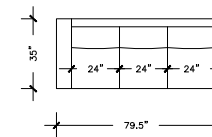

PEARSON

SOFA PLUS

W: 105" D: 35"
H:36" A.H: 25.5"
S.D: 20" S.H: 19"

SOFA PLUS B

W: 97.5" D: 35"
H:36" A.H: 25.5"
S.D: 20" S.H: 19"

SOFA PLUS D

W: 102.5" D: 35"
H:36" A.H: 25.5"
S.D: 20" S.H: 19"

SOFA

W: 87" D: 35"
H:36" A.H: 25.5"
S.D: 20" S.H: 19"

SOFA B

W: 79.5" D: 35"
H:36" A.H: 25.5"
S.D: 20" S.H: 19"

SOFA D

W: 90.5" D: 35"
H:36" A.H: 25.5"
S.D: 20" S.H: 19"

LOVE SEAT

W: 63" D: 35"
H:36" A.H: 25.5"
S.D: 20" S.H: 19"

LOVE SEAT B

W: 55.5" D: 35"
H:36" A.H: 25.5"
S.D: 20" S.H: 19"

APARTMENT SOFA

W: 75" D: 35"
H:36" A.H: 25.5"
S.D: 20" S.H: 19"

APARTMENT SOFA B

W: 67.5" D: 35"
H:36" A.H: 25.5"
S.D: 20" S.H: 19"

APARTMENT SOFA D

W: 72.5" D: 35"
H:36" A.H: 25.5"
S.D: 20" S.H: 19"

CHAIR

W: 39" D: 35"
H:36" A.H: 25.5"
S.D: 20" S.H: 19"

CHAIR & HALF

W: 45" D: 35"
H:36" A.H: 25.5"
S.D: 20" S.H: 19"

CORNER

W: 35" D: 35"
H:36" A.H: N/A
S.D: 20" S.H: 19"