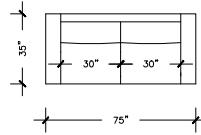

PEARSON

SOFA PLUS

W: 105" D: 35"
H:36" A.H: 25.5"
S.D: 20" S.H: 19"

SOFA PLUS B

W: 97.5" D: 35"
H:36" A.H: 25.5"
S.D: 20" S.H: 19"

SOFA PLUS D

W: 102.5" D: 35"
H:36" A.H: 25.5"
S.D: 20" S.H: 19"

SOFA

W: 87" D: 35"
H:36" A.H: 25.5"
S.D: 20" S.H: 19"

SOFA B

W: 79.5" D: 35"
H:36" A.H: 25.5"
S.D: 20" S.H: 19"

SOFA D

W: 90.5" D: 35"
H:36" A.H: 25.5"
S.D: 20" S.H: 19"

LOVE SEAT

W: 63" D: 35"
H:36" A.H: 25.5"
S.D: 20" S.H: 19"

LOVE SEAT B

W: 55.5" D: 35"
H:36" A.H: 25.5"
S.D: 20" S.H: 19"

APARTMENT SOFA

W: 75" D: 35"
H:36" A.H: 25.5"
S.D: 20" S.H: 19"

APARTMENT SOFA B

W: 67.5" D: 35"
H:36" A.H: 25.5"
S.D: 20" S.H: 19"

APARTMENT SOFA D

W: 72.5" D: 35"
H:36" A.H: 25.5"
S.D: 20" S.H: 19"

CHAIR

W: 39" D: 35"
H:36" A.H: 25.5"
S.D: 20" S.H: 19"

CHAIR & HALF

W: 45" D: 35"
H:36" A.H: 25.5"
S.D: 20" S.H: 19"

CORNER

W: 35" D: 35"
H:36" A.H: N/A
S.D: 20" S.H: 19"