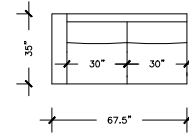

PEARSON

SOFA PLUS

W: 105" D: 35"
H:36" A.H: 25.5"
S.D: 20" S.H: 19"

SOFA PLUS B

W: 97.5" D: 35"
H:36" A.H: 25.5"
S.D: 20" S.H: 19"

SOFA PLUS D

W: 102.5" D: 35"
H:36" A.H: 25.5"
S.D: 20" S.H: 19"

SOFA

W: 87" D: 35"
H:36" A.H: 25.5"
S.D: 20" S.H: 19"

SOFA B

W: 79.5" D: 35"
H:36" A.H: 25.5"
S.D: 20" S.H: 19"

SOFA D

W: 90.5" D: 35"
H:36" A.H: 25.5"
S.D: 20" S.H: 19"

LOVE SEAT

W: 63" D: 35"
H:36" A.H: 25.5"
S.D: 20" S.H: 19"

LOVE SEAT B

W: 55.5" D: 35"
H:36" A.H: 25.5"
S.D: 20" S.H: 19"

APARTMENT SOFA

W: 75" D: 35"
H:36" A.H: 25.5"
S.D: 20" S.H: 19"

APARTMENT SOFA B

W: 67.5" D: 35"
H:36" A.H: 25.5"
S.D: 20" S.H: 19"

APARTMENT SOFA D

W: 72.5" D: 35"
H:36" A.H: 25.5"
S.D: 20" S.H: 19"

CHAIR

W: 39" D: 35"
H:36" A.H: 25.5"
S.D: 20" S.H: 19"

CHAIR & HALF

W: 45" D: 35"
H:36" A.H: 25.5"
S.D: 20" S.H: 19"

CORNER

W: 35" D: 35"
H:36" A.H: N/A
S.D: 20" S.H: 19"