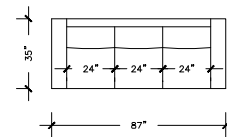

PEARSON

SOFA PLUS

W: 105" D: 35"
H:36" A.H: 25.5"
S.D: 20" S.H: 19"

SOFA PLUS B

W: 97.5" D: 35"
H:36" A.H: 25.5"
S.D: 20" S.H: 19"

SOFA PLUS D

W: 102.5" D: 35"
H:36" A.H: 25.5"
S.D: 20" S.H: 19"

SOFA

W: 87" D: 35"
H:36" A.H: 25.5"
S.D: 20" S.H: 19"

SOFA B

W: 79.5" D: 35"
H:36" A.H: 25.5"
S.D: 20" S.H: 19"

SOFA D

W: 90.5" D: 35"
H:36" A.H: 25.5"
S.D: 20" S.H: 19"

LOVE SEAT

W: 63" D: 35"
H:36" A.H: 25.5"
S.D: 20" S.H: 19"

LOVE SEAT B

W: 55.5" D: 35"
H:36" A.H: 25.5"
S.D: 20" S.H: 19"

APARTMENT SOFA

W: 75" D: 35"
H:36" A.H: 25.5"
S.D: 20" S.H: 19"

APARTMENT SOFA B

W: 67.5" D: 35"
H:36" A.H: 25.5"
S.D: 20" S.H: 19"

APARTMENT SOFA D

W: 72.5" D: 35"
H:36" A.H: 25.5"
S.D: 20" S.H: 19"

CHAIR

W: 39" D: 35"
H:36" A.H: 25.5"
S.D: 20" S.H: 19"

CHAIR & HALF

W: 45" D: 35"
H:36" A.H: 25.5"
S.D: 20" S.H: 19"

CORNER

W: 35" D: 35"
H:36" A.H: N/A
S.D: 20" S.H: 19"