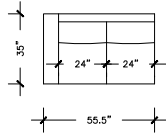

PEARSON

SOFA PLUS

W: 105" D: 35"
H:36" A.H: 25.5"
S.D: 20" S.H: 19"

SOFA PLUS B

W: 97.5" D: 35"
H:36" A.H: 25.5"
S.D: 20" S.H: 19"

SOFA PLUS D

W: 102.5" D: 35"
H:36" A.H: 25.5"
S.D: 20" S.H: 19"

SOFA

W: 87" D: 35"
H:36" A.H: 25.5"
S.D: 20" S.H: 19"

SOFA B

W: 79.5" D: 35"
H:36" A.H: 25.5"
S.D: 20" S.H: 19"

SOFA D

W: 90.5" D: 35"
H:36" A.H: 25.5"
S.D: 20" S.H: 19"

LOVE SEAT

W: 63" D: 35"
H:36" A.H: 25.5"
S.D: 20" S.H: 19"

LOVE SEAT B

W: 55.5" D: 35"
H:36" A.H: 25.5"
S.D: 20" S.H: 19"

APARTMENT SOFA

W: 75" D: 35"
H:36" A.H: 25.5"
S.D: 20" S.H: 19"

APARTMENT SOFA B

W: 67.5" D: 35"
H:36" A.H: 25.5"
S.D: 20" S.H: 19"

APARTMENT SOFA D

W: 72.5" D: 35"
H:36" A.H: 25.5"
S.D: 20" S.H: 19"

CHAIR

W: 39" D: 35"
H:36" A.H: 25.5"
S.D: 20" S.H: 19"

CHAIR & HALF

W: 45" D: 35"
H:36" A.H: 25.5"
S.D: 20" S.H: 19"

CORNER

W: 35" D: 35"
H:36" A.H: N/A
S.D: 20" S.H: 19"