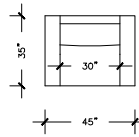

PEARSON

SOFA PLUS

W: 105" D: 35"
H:36" A.H: 25.5"
S.D: 20" S.H: 19"

SOFA PLUS B

W: 97.5" D: 35"
H:36" A.H: 25.5"
S.D: 20" S.H: 19"

SOFA PLUS D

W: 102.5" D: 35"
H:36" A.H: 25.5"
S.D: 20" S.H: 19"

SOFA

W: 87" D: 35"
H:36" A.H: 25.5"
S.D: 20" S.H: 19"

SOFA B

W: 79.5" D: 35"
H:36" A.H: 25.5"
S.D: 20" S.H: 19"

SOFA D

W: 90.5" D: 35"
H:36" A.H: 25.5"
S.D: 20" S.H: 19"

LOVE SEAT

W: 63" D: 35"
H:36" A.H: 25.5"
S.D: 20" S.H: 19"

LOVE SEAT B

W: 55.5" D: 35"
H:36" A.H: 25.5"
S.D: 20" S.H: 19"

APARTMENT SOFA

W: 75" D: 35"
H:36" A.H: 25.5"
S.D: 20" S.H: 19"

APARTMENT SOFA B

W: 67.5" D: 35"
H:36" A.H: 25.5"
S.D: 20" S.H: 19"

APARTMENT SOFA D

W: 72.5" D: 35"
H:36" A.H: 25.5"
S.D: 20" S.H: 19"

CHAIR

W: 39" D: 35"
H:36" A.H: 25.5"
S.D: 20" S.H: 19"

CHAIR & HALF

W: 45" D: 35"
H:36" A.H: 25.5"
S.D: 20" S.H: 19"

CORNER

W: 35" D: 35"
H:36" A.H: N/A
S.D: 20" S.H: 19"