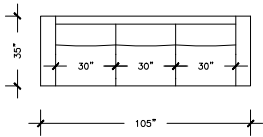

PEARSON

SOFA PLUS

W: 105" D: 35"
H:36" A.H: 25.5"
S.D: 20" S.H: 19"

SOFA PLUS B

W: 97.5" D: 35"
H:36" A.H: 25.5"
S.D: 20" S.H: 19"

SOFA PLUS D

W: 102.5" D: 35"
H:36" A.H: 25.5"
S.D: 20" S.H: 19"

SOFA

W: 87" D: 35"
H:36" A.H: 25.5"
S.D: 20" S.H: 19"

SOFA B

W: 79.5" D: 35"
H:36" A.H: 25.5"
S.D: 20" S.H: 19"

SOFA D

W: 90.5" D: 35"
H:36" A.H: 25.5"
S.D: 20" S.H: 19"

LOVE SEAT

W: 63" D: 35"
H:36" A.H: 25.5"
S.D: 20" S.H: 19"

LOVE SEAT B

W: 55.5" D: 35"
H:36" A.H: 25.5"
S.D: 20" S.H: 19"

APARTMENT SOFA

W: 75" D: 35"
H:36" A.H: 25.5"
S.D: 20" S.H: 19"

APARTMENT SOFA B

W: 67.5" D: 35"
H:36" A.H: 25.5"
S.D: 20" S.H: 19"

APARTMENT SOFA D

W: 72.5" D: 35"
H:36" A.H: 25.5"
S.D: 20" S.H: 19"

CHAIR

W: 39" D: 35"
H:36" A.H: 25.5"
S.D: 20" S.H: 19"

CHAIR & HALF

W: 45" D: 35"
H:36" A.H: 25.5"
S.D: 20" S.H: 19"

CORNER

W: 35" D: 35"
H:36" A.H: N/A
S.D: 20" S.H: 19"