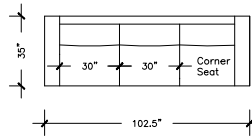

PEARSON

SOFA PLUS

W: 105" D: 35"
H:36" A.H: 25.5"
S.D: 20" S.H: 19"

SOFA PLUS B

W: 97.5" D: 35"
H:36" A.H: 25.5"
S.D: 20" S.H: 19"

SOFA PLUS D

W: 102.5" D: 35"
H:36" A.H: 25.5"
S.D: 20" S.H: 19"

SOFA

W: 87" D: 35"
H:36" A.H: 25.5"
S.D: 20" S.H: 19"

SOFA B

W: 79.5" D: 35"
H:36" A.H: 25.5"
S.D: 20" S.H: 19"

SOFA D

W: 90.5" D: 35"
H:36" A.H: 25.5"
S.D: 20" S.H: 19"

LOVE SEAT

W: 63" D: 35"
H:36" A.H: 25.5"
S.D: 20" S.H: 19"

LOVE SEAT B

W: 55.5" D: 35"
H:36" A.H: 25.5"
S.D: 20" S.H: 19"

APARTMENT SOFA

W: 75" D: 35"
H:36" A.H: 25.5"
S.D: 20" S.H: 19"

APARTMENT SOFA B

W: 67.5" D: 35"
H:36" A.H: 25.5"
S.D: 20" S.H: 19"

APARTMENT SOFA D

W: 72.5" D: 35"
H:36" A.H: 25.5"
S.D: 20" S.H: 19"

CHAIR

W: 39" D: 35"
H:36" A.H: 25.5"
S.D: 20" S.H: 19"

CHAIR & HALF

W: 45" D: 35"
H:36" A.H: 25.5"
S.D: 20" S.H: 19"

CORNER

W: 35" D: 35"
H:36" A.H: N/A
S.D: 20" S.H: 19"