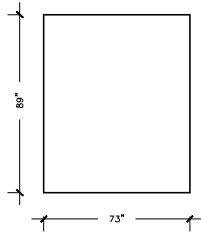

OXFORD

**KING BED**  
W: 89" D: 89"  
H: 71"

**QUEEN BED**  
W: 73" D: 89"  
H: 71"

**DOUBLE BED**  
W: 67" D: 89"  
H: 71"

**KING HEADBOARD**  
W: 86" D: 6"  
H: 89"

**QUEEN HEADBOARD**  
W: 73" D: 6"  
H: 89"

**DOUBLE HEADBOARD**  
W: 67" D: 6"  
H: 89"

**OXFORD**