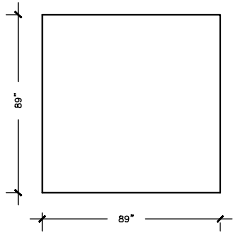

OXFORD

**KING BED**  
W: 89" D: 89"  
H: 71"

**QUEEN BED**  
W: 73" D: 89"  
H: 71"

**DOUBLE BED**  
W: 67" D: 89"  
H: 71"

**KING HEADBOARD**  
W: 86" D: 6"  
H: 89"

**QUEEN HEADBOARD**  
W: 73" D: 6"  
H: 89"

**DOUBLE HEADBOARD**  
W: 67" D: 6"  
H: 89"

**OXFORD**