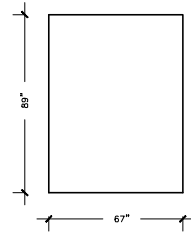

OXFORD

**KING BED**  
W: 89" D: 89"  
H: 71"

**QUEEN BED**  
W: 73" D: 89"  
H: 71"

**DOUBLE BED**  
W: 67" D: 89"  
H: 71"

**KING HEADBOARD**  
W: 86" D: 6"  
H: 89"

**QUEEN HEADBOARD**  
W: 73" D: 6"  
H: 89"

**DOUBLE HEADBOARD**  
W: 67" D: 6"  
H: 89"

**OXFORD**