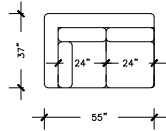

ORMONT

**SOFA PLUS**

W: 104" D: 37"  
H: 32" A.H: 27.5"  
S.D: 23" S.H: 18.5"

**SOFA PLUS B**

W: 97" D: 37"  
H: 32" A.H: 27.5"  
S.D: 23" S.H: 18.5"

**SOFA PLUS D**

W: 104" D: 37"  
H: 32" A.H: 27.5"  
S.D: 23" S.H: 18.5"

**SOFA**

W: 86" D: 37"  
H: 32" A.H: 27.5"  
S.D: 23" S.H: 18.5"

**SOFA B**

W: 79" D: 37"  
H: 32" A.H: 27.5"  
S.D: 23" S.H: 18.5"

**SOFA D**

W: 92" D: 37"  
H: 32" A.H: 27.5"  
S.D: 23" S.H: 18.5"

**LOVE SEAT**

W: 62" D: 37"  
H: 32" A.H: 27.5"  
S.D: 23" S.H: 18.5"

**LOVE SEAT B**

W: 55" D: 37"  
H: 32" A.H: 27.5"  
S.D: 23" S.H: 18.5"

**APARTMENT SOFA**

W: 74" D: 37"  
H: 32" A.H: 27.5"  
S.D: 23" S.H: 18.5"

**APARTMENT SOFA B**

W: 31" D: 37"  
H: 32" A.H: 27.5"  
S.D: 23" S.H: 18.5"

**CORNER**

W: 37" D: 37"  
H: 32" A.H: N/A  
S.D: 23" S.H: 18.5"

**OTTOMAN**

W: 26" D: 24"  
H: 17" A.H: N/A  
S.D: N/A S.H: N/A

**CHAISE**

W: 31" D: 61"  
H: 32" A.H: 27.5"  
S.D: 47" S.H: 18.5"