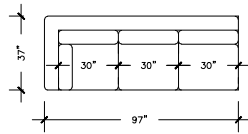

ORMONT

**SOFA PLUS**

W: 104" D: 37"  
H: 32" A.H: 27.5"  
S.D: 23" S.H: 18.5"

**SOFA PLUS B**

W: 97" D: 37"  
H: 32" A.H: 27.5"  
S.D: 23" S.H: 18.5"

**SOFA PLUS D**

W: 104" D: 37"  
H: 32" A.H: 27.5"  
S.D: 23" S.H: 18.5"

**SOFA**

W: 86" D: 37"  
H: 32" A.H: 27.5"  
S.D: 23" S.H: 18.5"

**SOFA B**

W: 79" D: 37"  
H: 32" A.H: 27.5"  
S.D: 23" S.H: 18.5"

**SOFA D**

W: 92" D: 37"  
H: 32" A.H: 27.5"  
S.D: 23" S.H: 18.5"

**LOVE SEAT**

W: 62" D: 37"  
H: 32" A.H: 27.5"  
S.D: 23" S.H: 18.5"

**LOVE SEAT B**

W: 55" D: 37"  
H: 32" A.H: 27.5"  
S.D: 23" S.H: 18.5"

**APARTMENT SOFA**

W: 74" D: 37"  
H: 32" A.H: 27.5"  
S.D: 23" S.H: 18.5"

**APARTMENT SOFA B**

W: 31" D: 37"  
H: 32" A.H: 27.5"  
S.D: 23" S.H: 18.5"

**CORNER**

W: 37" D: 37"  
H: 32" A.H: N/A  
S.D: 23" S.H: 18.5"

**OTTOMAN**

W: 26" D: 24"  
H: 17" A.H: N/A  
S.D: N/A S.H: N/A

**CHAISE**

W: 31" D: 61"  
H: 32" A.H: 27.5"  
S.D: 47" S.H: 18.5"