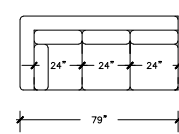

ORMONT

**SOFA PLUS**

W: 104" D: 37"  
H: 32" A.H: 27.5"  
S.D: 23" S.H: 18.5"

**SOFA PLUS B**

W: 97" D: 37"  
H: 32" A.H: 27.5"  
S.D: 23" S.H: 18.5"

**SOFA PLUS D**

W: 104" D: 37"  
H: 32" A.H: 27.5"  
S.D: 23" S.H: 18.5"

**SOFA**

W: 86" D: 37"  
H: 32" A.H: 27.5"  
S.D: 23" S.H: 18.5"

**SOFA B**

W: 79" D: 37"  
H: 32" A.H: 27.5"  
S.D: 23" S.H: 18.5"

**SOFA D**

W: 92" D: 37"  
H: 32" A.H: 27.5"  
S.D: 23" S.H: 18.5"

**LOVE SEAT**

W: 62" D: 37"  
H: 32" A.H: 27.5"  
S.D: 23" S.H: 18.5"

**LOVE SEAT B**

W: 55" D: 37"  
H: 32" A.H: 27.5"  
S.D: 23" S.H: 18.5"

**APARTMENT SOFA**

W: 74" D: 37"  
H: 32" A.H: 27.5"  
S.D: 23" S.H: 18.5"

**APARTMENT SOFA B**

W: 31" D: 37"  
H: 32" A.H: 27.5"  
S.D: 23" S.H: 18.5"

**CORNER**

W: 37" D: 37"  
H: 32" A.H: N/A  
S.D: 23" S.H: 18.5"

**OTTOMAN**

W: 26" D: 24"  
H: 17" A.H: N/A  
S.D: N/A S.H: N/A

**CHAISE**

W: 31" D: 61"  
H: 32" A.H: 27.5"  
S.D: 47" S.H: 18.5"