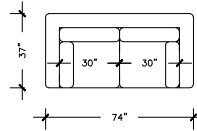

ORMONT

**SOFA PLUS**

W: 104" D: 37"  
H: 32" A.H: 27.5"  
S.D: 23" S.H: 18.5"

**SOFA PLUS B**

W: 97" D: 37"  
H: 32" A.H: 27.5"  
S.D: 23" S.H: 18.5"

**SOFA PLUS D**

W: 104" D: 37"  
H: 32" A.H: 27.5"  
S.D: 23" S.H: 18.5"

**SOFA**

W: 86" D: 37"  
H: 32" A.H: 27.5"  
S.D: 23" S.H: 18.5"

**SOFA B**

W: 79" D: 37"  
H: 32" A.H: 27.5"  
S.D: 23" S.H: 18.5"

**SOFA D**

W: 92" D: 37"  
H: 32" A.H: 27.5"  
S.D: 23" S.H: 18.5"

**LOVE SEAT**

W: 62" D: 37"  
H: 32" A.H: 27.5"  
S.D: 23" S.H: 18.5"

**LOVE SEAT B**

W: 55" D: 37"  
H: 32" A.H: 27.5"  
S.D: 23" S.H: 18.5"

**APARTMENT SOFA**

W: 74" D: 37"  
H: 32" A.H: 27.5"  
S.D: 23" S.H: 18.5"

**APARTMENT SOFA B**

W: 31" D: 37"  
H: 32" A.H: 27.5"  
S.D: 23" S.H: 18.5"

**CORNER**

W: 37" D: 37"  
H: 32" A.H: N/A  
S.D: 23" S.H: 18.5"

**OTTOMAN**

W: 26" D: 24"  
H: 17" A.H: N/A  
S.D: N/A S.H: N/A

**CHAISE**

W: 31" D: 61"  
H: 32" A.H: 27.5"  
S.D: 47" S.H: 18.5"