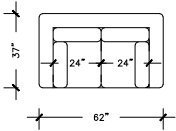

ORMONT

**SOFA PLUS**

W: 104" D: 37"  
H: 32" A.H: 27.5"  
S.D: 23" S.H: 18.5"

**SOFA PLUS B**

W: 97" D: 37"  
H: 32" A.H: 27.5"  
S.D: 23" S.H: 18.5"

**SOFA PLUS D**

W: 104" D: 37"  
H: 32" A.H: 27.5"  
S.D: 23" S.H: 18.5"

**SOFA**

W: 86" D: 37"  
H: 32" A.H: 27.5"  
S.D: 23" S.H: 18.5"

**SOFA B**

W: 79" D: 37"  
H: 32" A.H: 27.5"  
S.D: 23" S.H: 18.5"

**SOFA D**

W: 92" D: 37"  
H: 32" A.H: 27.5"  
S.D: 23" S.H: 18.5"

**LOVE SEAT**

W: 62" D: 37"  
H: 32" A.H: 27.5"  
S.D: 23" S.H: 18.5"

**LOVE SEAT B**

W: 55" D: 37"  
H: 32" A.H: 27.5"  
S.D: 23" S.H: 18.5"

**APARTMENT SOFA**

W: 74" D: 37"  
H: 32" A.H: 27.5"  
S.D: 23" S.H: 18.5"

**APARTMENT SOFA B**

W: 31" D: 37"  
H: 32" A.H: 27.5"  
S.D: 23" S.H: 18.5"

**CORNER**

W: 37" D: 37"  
H: 32" A.H: N/A  
S.D: 23" S.H: 18.5"

**OTTOMAN**

W: 26" D: 24"  
H: 17" A.H: N/A  
S.D: N/A S.H: N/A

**CHAISE**

W: 31" D: 61"  
H: 32" A.H: 27.5"  
S.D: 47" S.H: 18.5"