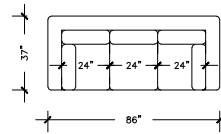

ORMONT

**SOFA PLUS**

W: 104" D: 37"  
H: 32" A.H: 27.5"  
S.D: 23" S.H: 18.5"

**SOFA PLUS B**

W: 97" D: 37"  
H: 32" A.H: 27.5"  
S.D: 23" S.H: 18.5"

**SOFA PLUS D**

W: 104" D: 37"  
H: 32" A.H: 27.5"  
S.D: 23" S.H: 18.5"

**SOFA**

W: 86" D: 37"  
H: 32" A.H: 27.5"  
S.D: 23" S.H: 18.5"

**SOFA B**

W: 79" D: 37"  
H: 32" A.H: 27.5"  
S.D: 23" S.H: 18.5"

**SOFA D**

W: 92" D: 37"  
H: 32" A.H: 27.5"  
S.D: 23" S.H: 18.5"

**LOVE SEAT**

W: 62" D: 37"  
H: 32" A.H: 27.5"  
S.D: 23" S.H: 18.5"

**LOVE SEAT B**

W: 55" D: 37"  
H: 32" A.H: 27.5"  
S.D: 23" S.H: 18.5"

**APARTMENT SOFA**

W: 74" D: 37"  
H: 32" A.H: 27.5"  
S.D: 23" S.H: 18.5"

**APARTMENT SOFA B**

W: 31" D: 37"  
H: 32" A.H: 27.5"  
S.D: 23" S.H: 18.5"

**CORNER**

W: 37" D: 37"  
H: 32" A.H: N/A  
S.D: 23" S.H: 18.5"

**OTTOMAN**

W: 26" D: 24"  
H: 17" A.H: N/A  
S.D: N/A S.H: N/A

**CHAISE**

W: 31" D: 61"  
H: 32" A.H: 27.5"  
S.D: 47" S.H: 18.5"