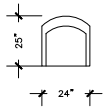

# CHAIR

W: 24" D: 25"  
H: 30" A.H: 25.5"  
S.D: 20" S.H: 19"

OKA