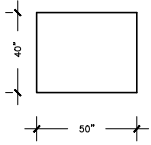

NORSTROM

OTTOMAN  
W: 50"  
D: 40"  
H: 16"

NORSTROM